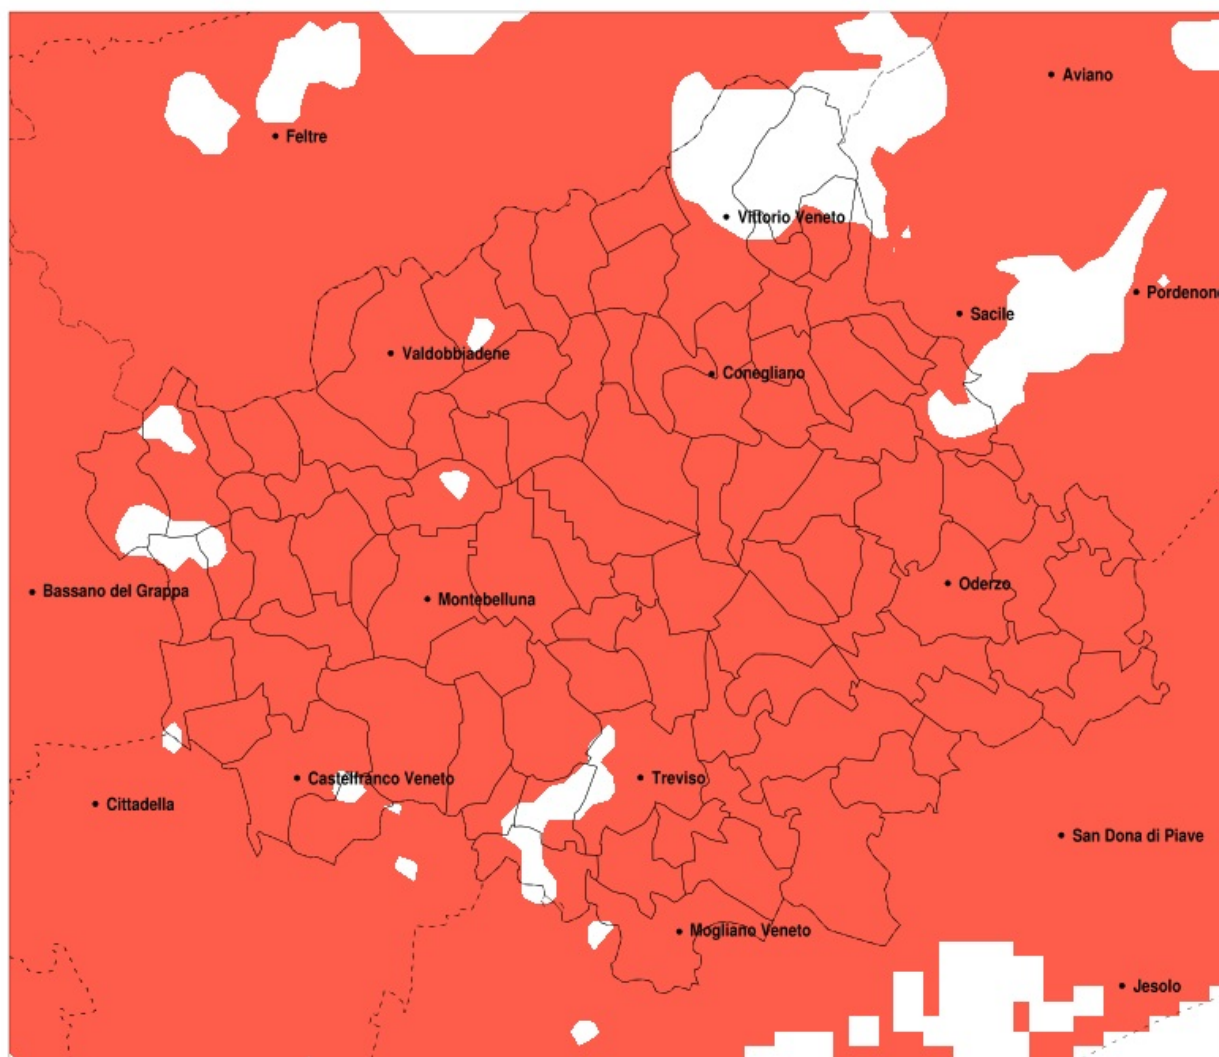

SERVIZIO DI ALERT EX-POST

Siccità nella Provincia di Treviso del 26-06-2021

Mappa della Provincia con evidenziati eventuali superamenti della soglia (in rosso)

meteoleaks®

Meteoleaks è l'app che rende accessibili a tutti i dati meteo veri, storici e in tempo reale.
www.meteoleaks.com

Precipitazione in 30 giorni (mm) dal 28-05-2021 al 26-06-2021					
Comune	max	min	med	Porzione comunale interessata	Media 5 anni
Istrana	64	32	43	100%	96
Loria	65	23	48	100%	95
Mansue	88	7	30	95%	120
Mareno di Piave	65	20	36	100%	127
Maser	80	40	59	100%	126
Maserada sul Piave	40	12	26	100%	126
Meduna di Livenza	37	6	17	100%	116
Miane	90	39	65	100%	132
Mogliano Veneto	70	21	43	100%	97
Monastier di Treviso	16	4	9	100%	104
Monfumo	75	47	63	100%	134
Montebelluna	85	28	50	100%	113
Morgano	71	34	49	90%	90
Moriago della Battaglia	85	37	59	100%	119
Motta di Livenza	35	6	11	100%	120
Nervesa della Battaglia	70	20	34	100%	124
Oderzo	37	7	17	100%	130
Ormelle	51	13	25	100%	135
Orsago	80	29	50	95%	119
Paese	86	27	46	90%	104
Pederobba	85	37	57	100%	135
Pieve del Grappa	107	44	69	80%	127
Pieve di Soligo	71	23	38	100%	122
Ponte di Piave	31	7	16	100%	126
Ponzano Veneto	73	20	38	100%	114
Portobuffole	88	11	42	85%	113
Possagno	92	46	68	95%	137
Povegliano	51	20	31	100%	121
Preganziol	86	33	48	95%	98
Quinto di Treviso	86	34	56	75%	96
Refrontolo	67	22	34	100%	125
Resana	64	13	38	95%	85
Revine Lago	103	38	69	90%	132