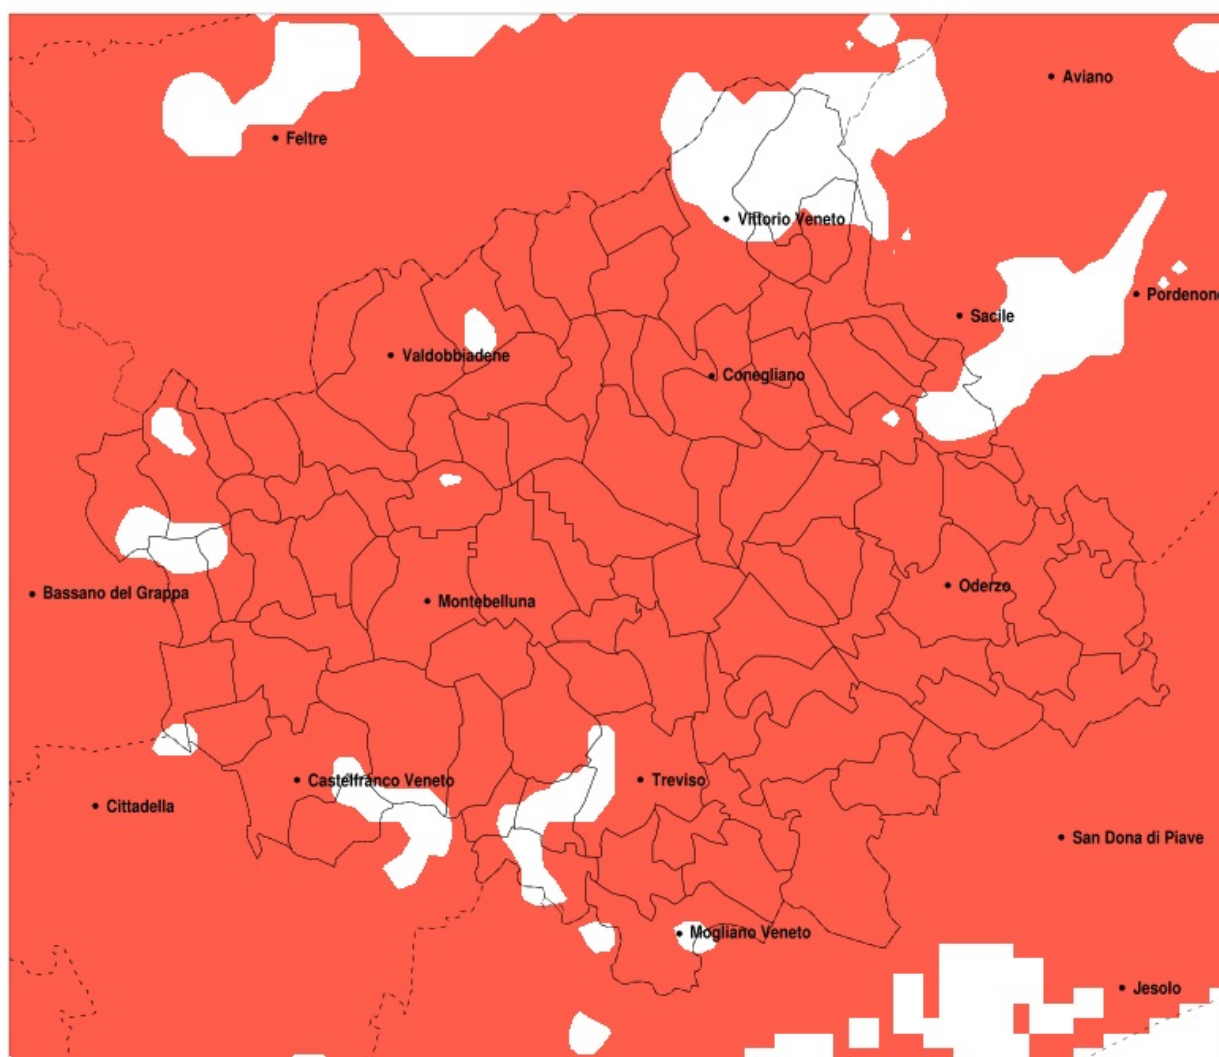

SERVIZIO DI ALERT EX-POST

Siccità nella Provincia di Treviso del 27-06-2021

Mappa della Provincia con evidenziati eventuali superamenti della soglia (in rosso)

meteoleaks®

Meteoleaks è l'app che rende accessibili a tutti i dati meteo veri, storici e in tempo reale.
www.meteoleaks.com

Precipitazione in 30 giorni (mm) dal 29-05-2021 al 27-06-2021					
Comune	max	min	med	Porzione comunale interessata	Media 5 anni
Istrana	64	32	43	90%	87
Loria	65	23	48	95%	91
Mansue	88	7	30	95%	113
Mareno di Piave	65	20	36	100%	119
Maser	80	40	59	100%	125
Maserada sul Piave	40	12	26	100%	114
Meduna di Livenza	37	6	17	100%	110
Miane	90	39	65	95%	131
Mogliano Veneto	70	21	43	95%	89
Monastier di Treviso	16	4	9	100%	94
Monfumo	75	47	63	100%	133
Montebelluna	85	28	50	100%	110
Morgano	71	34	49	75%	82
Moriago della Battaglia	85	37	59	100%	122
Motta di Livenza	35	6	11	100%	111
Nervesa della Battaglia	70	20	34	100%	120
Oderzo	37	7	17	100%	119
Ormelle	51	13	25	100%	121
Orsago	80	29	50	90%	113
Paese	86	27	46	85%	97
Pederobba	85	37	57	100%	135
Pieve del Grappa	107	44	69	80%	127
Pieve di Soligo	71	23	38	100%	121
Ponte di Piave	31	7	16	100%	113
Ponzano Veneto	73	20	38	100%	107
Portobuffole	88	11	42	80%	106
Possagno	92	46	68	95%	137
Povegliano	51	20	31	100%	114
Preganziol	86	33	47	90%	92
Quinto di Treviso	86	34	56	65%	91
Refrontolo	67	22	34	100%	122
Resana	64	13	38	85%	80
Revine Lago	103	38	69	90%	129