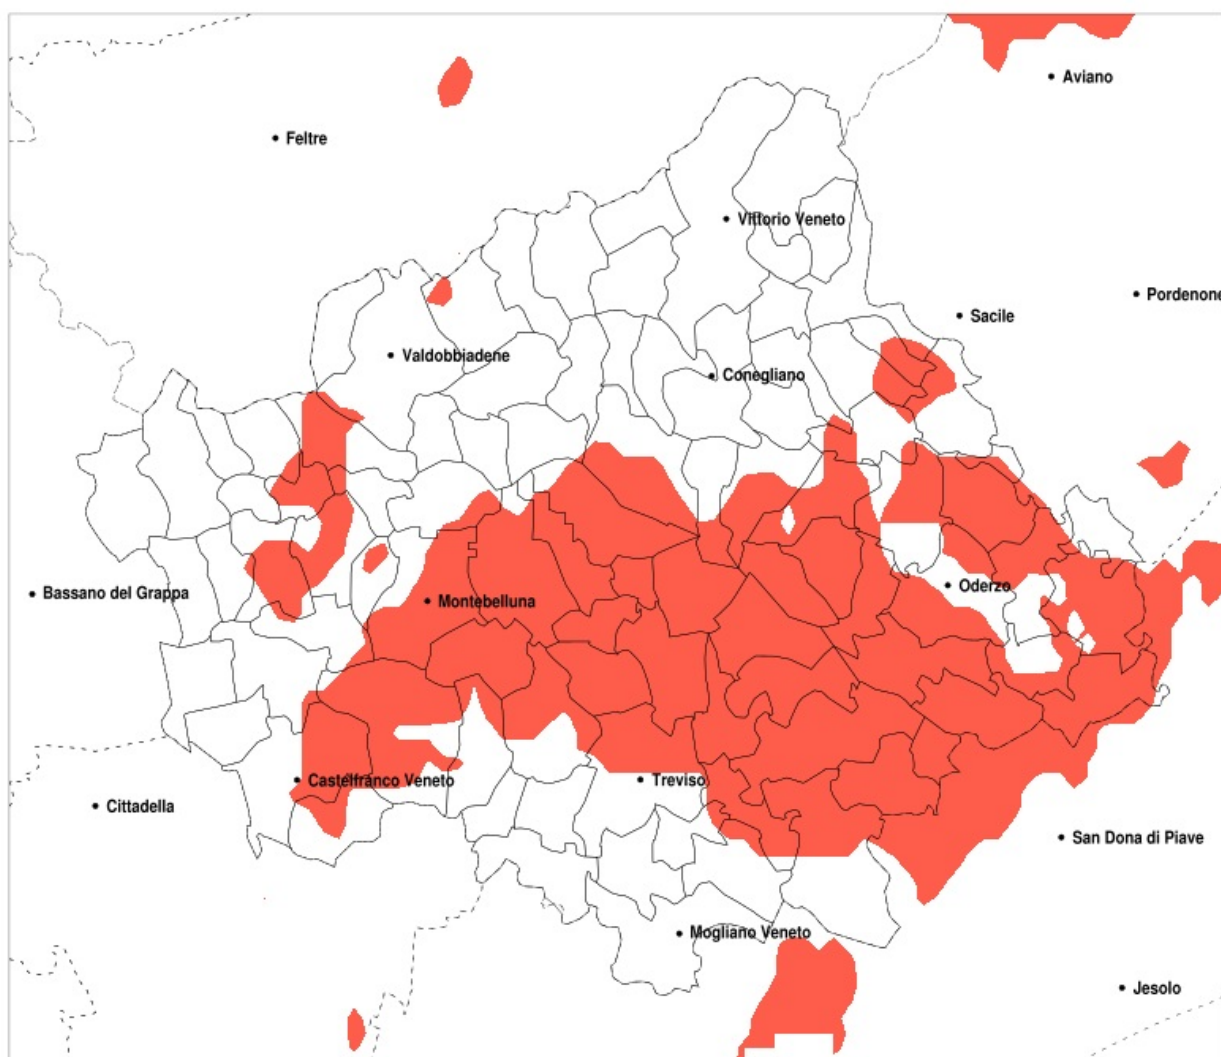

SERVIZIO DI ALERT EX-POST

Siccità nella Provincia di Treviso del 22-07-2021

Mappa della Provincia con evidenziati eventuali superamenti della soglia (in rosso)

Siccità (mm) dal 23-06-2021 al 22-07-2021					
Comune	max	min	med	Porzione comunale interessata	Media 5 anni
Altivole	78	34	55	45%	80
Arcade	57	24	41	100%	88
Asolo	114	39	67	30%	85
Breda di Piave	44	19	28	100%	81
Caerano di San Marco	82	34	59	40%	86
Carbonera	64	21	35	100%	82
Casale sul Sile	84	37	61	30%	82
Casier	84	44	65	30%	86
Castelcuoco	130	39	81	25%	91
Castelfranco Veneto	106	35	60	35%	79
Cessalto	57	25	36	65%	57
Chiarano	57	22	35	75%	58
Cimadolmo	55	21	30	100%	80
Codogne	71	36	53	40%	77
Crocetta del Montello	116	37	74	30%	96
Fontanelle	68	24	44	65%	69
Gaiarine	115	37	67	40%	86
Giavera del Montello	105	34	50	80%	89
Godega di Sant Urbano	123	42	72	30%	88
Gorgo al Monticano	57	27	40	55%	59
Istrana	111	33	60	40%	82
Mansue	100	30	46	60%	67
Mareno di Piave	77	21	46	55%	72
Maser	95	41	63	45%	92
Maserada sul Piave	40	20	27	100%	84
Meduna di Livenza	68	33	42	40%	60
Monastier di Treviso	49	20	33	100%	64
Monfumo	99	41	68	50%	100
Montebelluna	101	33	51	70%	82
Motta di Livenza	57	28	38	65%	58
Nervesa della Battaglia	111	30	50	75%	87
Oderzo	57	20	35	75%	63
Ormelle	54	19	31	90%	73