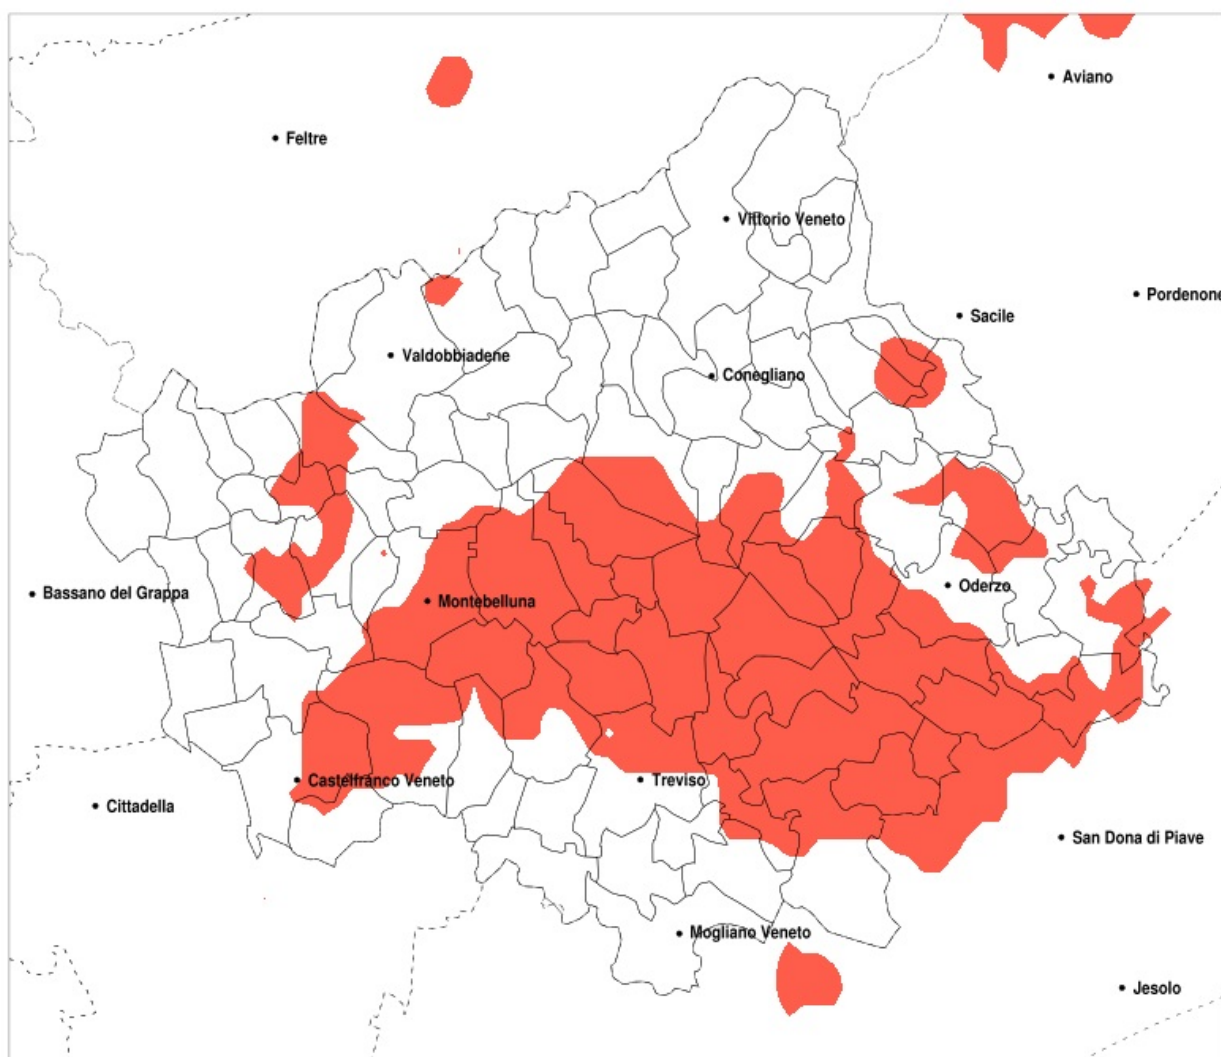

SERVIZIO DI ALERT EX-POST

Siccità nella Provincia di Treviso del 23-07-2021

Mappa della Provincia con evidenziati eventuali superamenti della soglia (in rosso)

Siccità (mm) dal 24-06-2021 al 23-07-2021					
Comune	max	min	med	Porzione comunale interessata	Media 5 anni
Altivole	79	34	55	45%	79
Arcade	57	24	41	100%	87
Asolo	114	39	67	25%	84
Breda di Piave	44	19	28	100%	78
Caerano di San Marco	82	34	58	40%	85
Carbonera	64	21	35	95%	81
Casale sul Sile	84	37	61	25%	79
Casier	84	44	65	25%	83
Castelcuoco	130	39	81	20%	90
Castelfranco Veneto	106	35	60	35%	79
Cessalto	57	25	36	45%	50
Chiarano	57	22	35	55%	53
Cimadolmo	54	21	30	95%	78
Codogne	71	36	53	30%	74
Crocetta del Montello	116	37	74	30%	95
Fontanelle	68	24	44	40%	65
Gaiarine	115	37	67	25%	84
Giavera del Montello	105	35	50	80%	88
Godega di Sant Urbano	123	42	72	20%	87
Gorgo al Monticano	57	27	40	30%	54
Istrana	111	33	61	40%	81
Mansue	100	30	46	30%	63
Mareno di Piave	77	21	46	45%	70
Maser	95	41	63	40%	92
Maserada sul Piave	40	20	27	100%	82
Monastier di Treviso	49	20	33	95%	59
Monfumo	99	41	68	50%	99
Montebelluna	101	32	51	65%	80
Motta di Livenza	57	28	38	30%	52
Nervesa della Battaglia	111	30	50	75%	86
Oderzo	57	20	35	55%	59
Ormelle	54	19	31	80%	70
Paese	87	35	55	60%	82