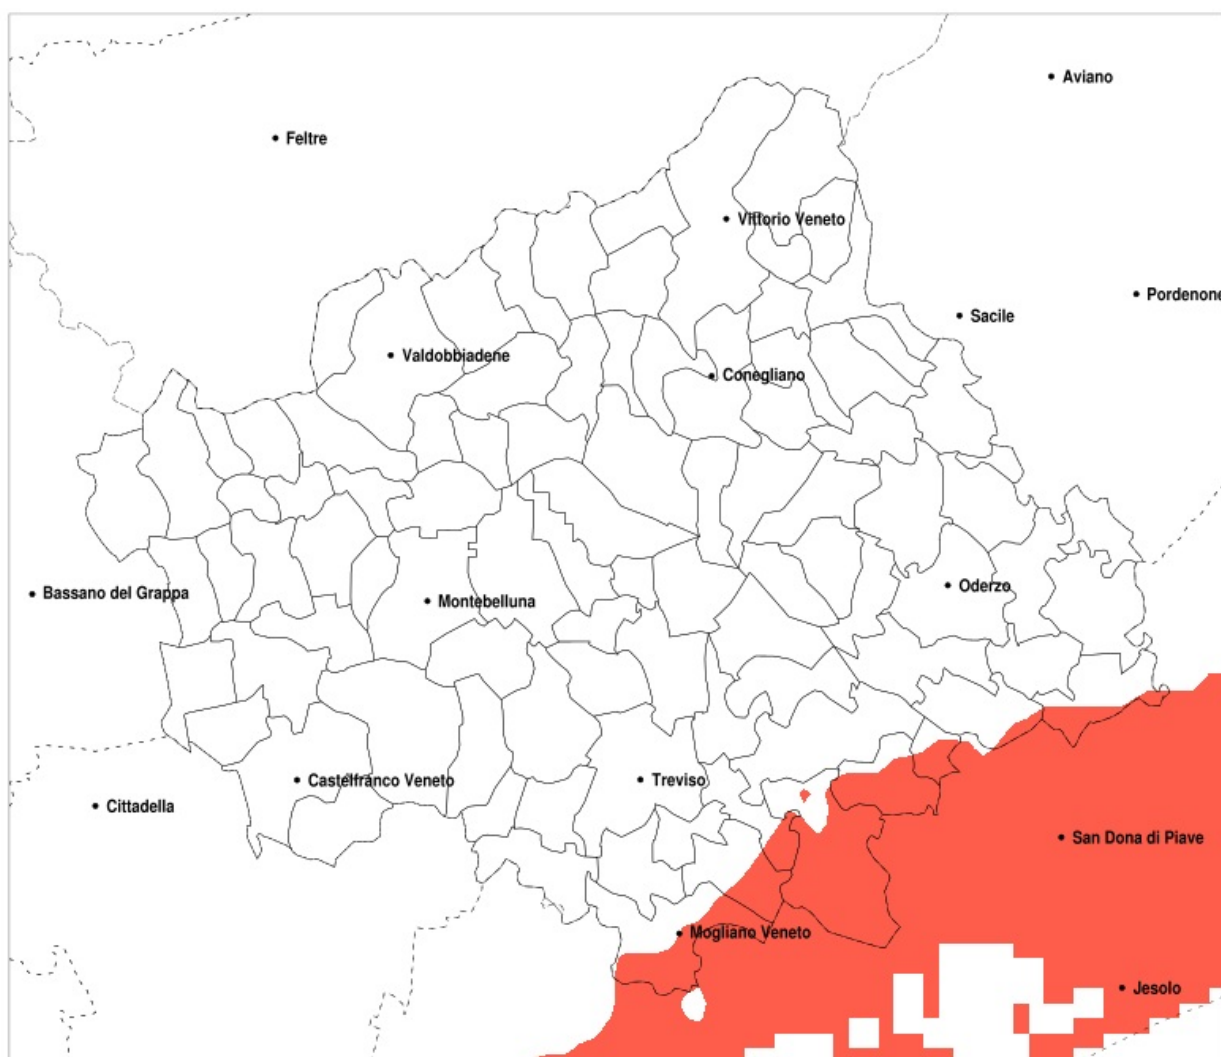

SERVIZIO DI ALERT EX-POST

Siccità nella Provincia di Treviso del 18-08-2021

Mappa della Provincia con evidenziati eventuali superamenti della soglia (in rosso)

meteoleaks®

Meteoleaks è l'app che rende accessibili a tutti i dati meteo veri, storici e in tempo reale.
www.meteoleaks.com

Sistema di gestione certificato ISO 9001:2015 per l'Erogazione di servizi meteorologici professionali.

Siccità (mm) dal 20-07-2021 al 18-08-2021					
Comune	max	min	med	Porzione comunale interessata	Media 5 anni
Casale sul Sile	98	27	64	50%	100
Cessalto	109	35	71	45%	93
Chiarano	112	39	90	20%	91
Mogliano Veneto	107	27	64	50%	91
Monastier di Treviso	111	43	66	60%	103
Roncade	101	33	58	75%	109
Salgareda	113	37	83	30%	97
Silea	120	37	73	30%	97
Zenson di Piave	113	39	71	55%	99