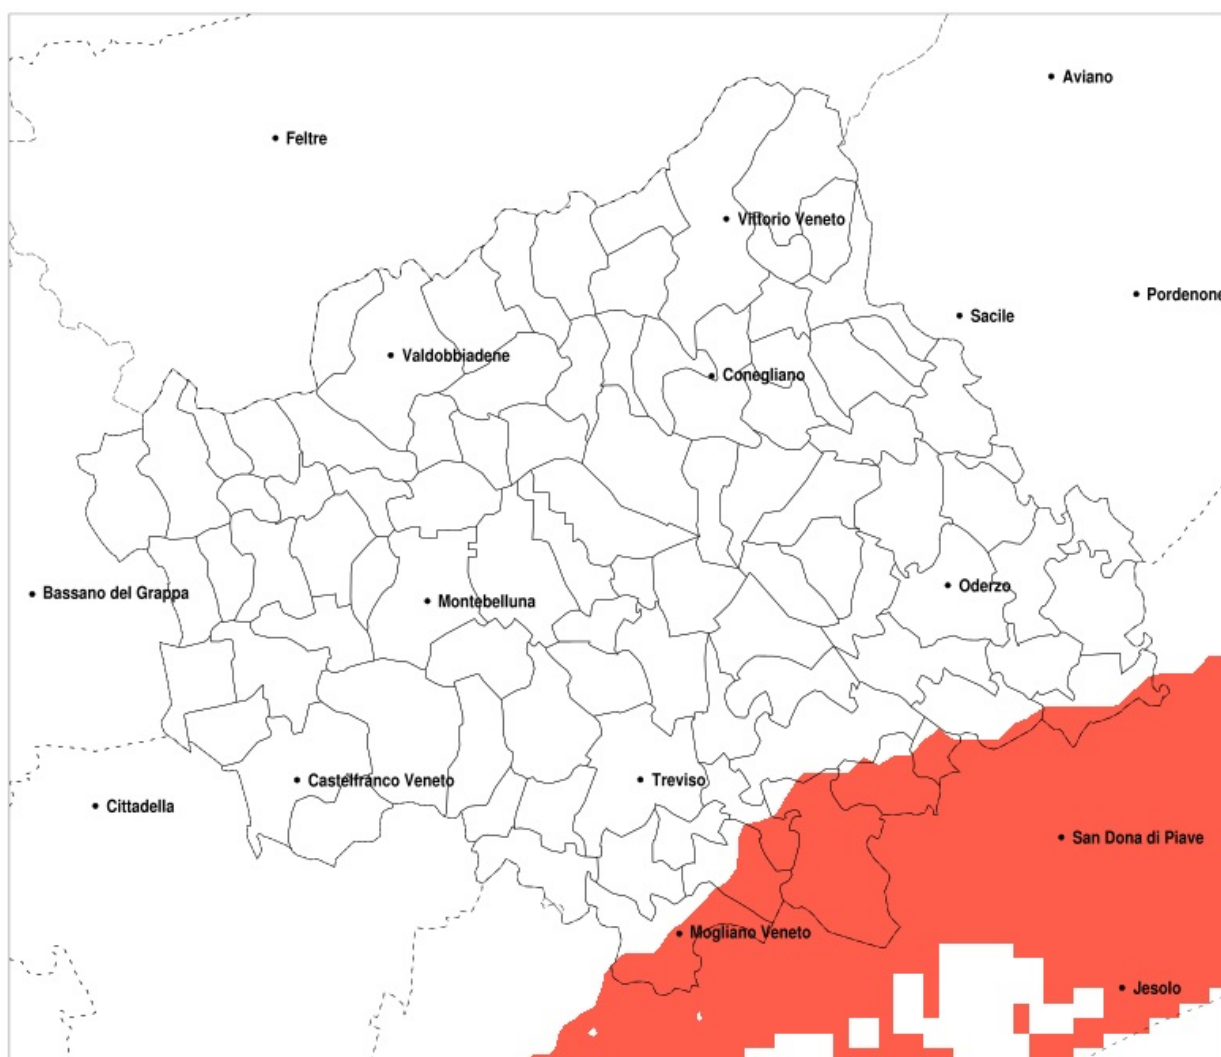

SERVIZIO DI ALERT EX-POST

Siccità nella Provincia di Treviso del 19-08-2021

Mappa della Provincia con evidenziati eventuali superamenti della soglia (in rosso)

meteoleaks®

Meteoleaks è l'app che rende accessibili a tutti i dati meteo veri, storici e in tempo reale.
www.meteoleaks.com

Sistema di gestione certificato ISO 9001:2015 per l'Erogazione di servizi meteorologici professionali.

Siccità (mm) dal 21-07-2021 al 19-08-2021					
Comune	max	min	med	Porzione comunale interessata	Media 5 anni
Casale sul Sile	98	27	64	55%	108
Cessalto	108	35	70	50%	104
Chiarano	112	39	89	20%	103
Mogliano Veneto	107	27	64	55%	99
Monastier di Treviso	111	43	66	70%	112
Roncade	100	33	58	80%	118
Salgareda	113	37	83	35%	108
San Biagio di Callalta	119	53	85	25%	106
Silea	119	37	73	45%	105
Zenson di Piave	113	39	71	60%	109