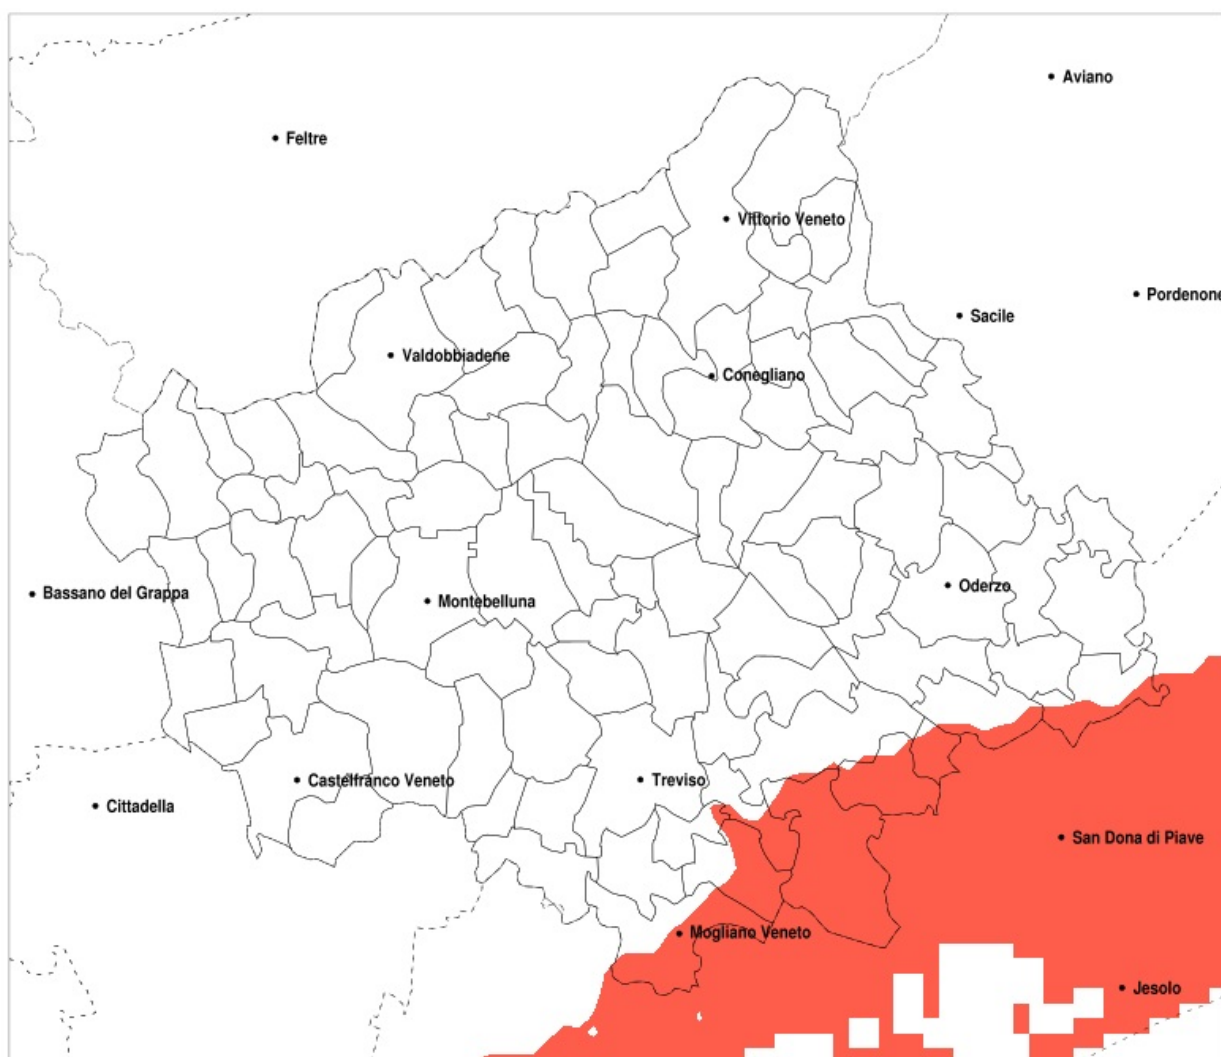

SERVIZIO DI ALERT EX-POST

Siccità nella Provincia di Treviso del 20-08-2021

Mappa della Provincia con evidenziati eventuali superamenti della soglia (in rosso)

meteoleaks®

Meteoleaks è l'app che rende accessibili a tutti i dati meteo veri, storici e in tempo reale.
www.meteoleaks.com

Sistema di gestione certificato ISO 9001:2015 per l'Erogazione di servizi meteorologici professionali.

| Siccità (mm) dal 22-07-2021 al 20-08-2021 | | | | | |
|---|-----|-----|-----|-------------------------------|--------------|
| Comune | max | min | med | Porzione comunale interessata | Media 5 anni |
| Casale sul Sile | 98 | 27 | 64 | 60% | 112 |
| Cessalto | 108 | 35 | 70 | 50% | 107 |
| Chiarano | 112 | 39 | 89 | 20% | 106 |
| Mogliano Veneto | 107 | 27 | 64 | 55% | 103 |
| Monastier di Treviso | 111 | 43 | 66 | 75% | 116 |
| Roncade | 100 | 33 | 58 | 85% | 122 |
| Salgareda | 113 | 37 | 83 | 40% | 111 |
| San Biagio di Callalta | 119 | 53 | 85 | 30% | 109 |
| Silea | 120 | 37 | 73 | 50% | 109 |
| Zenson di Piave | 113 | 39 | 71 | 65% | 113 |