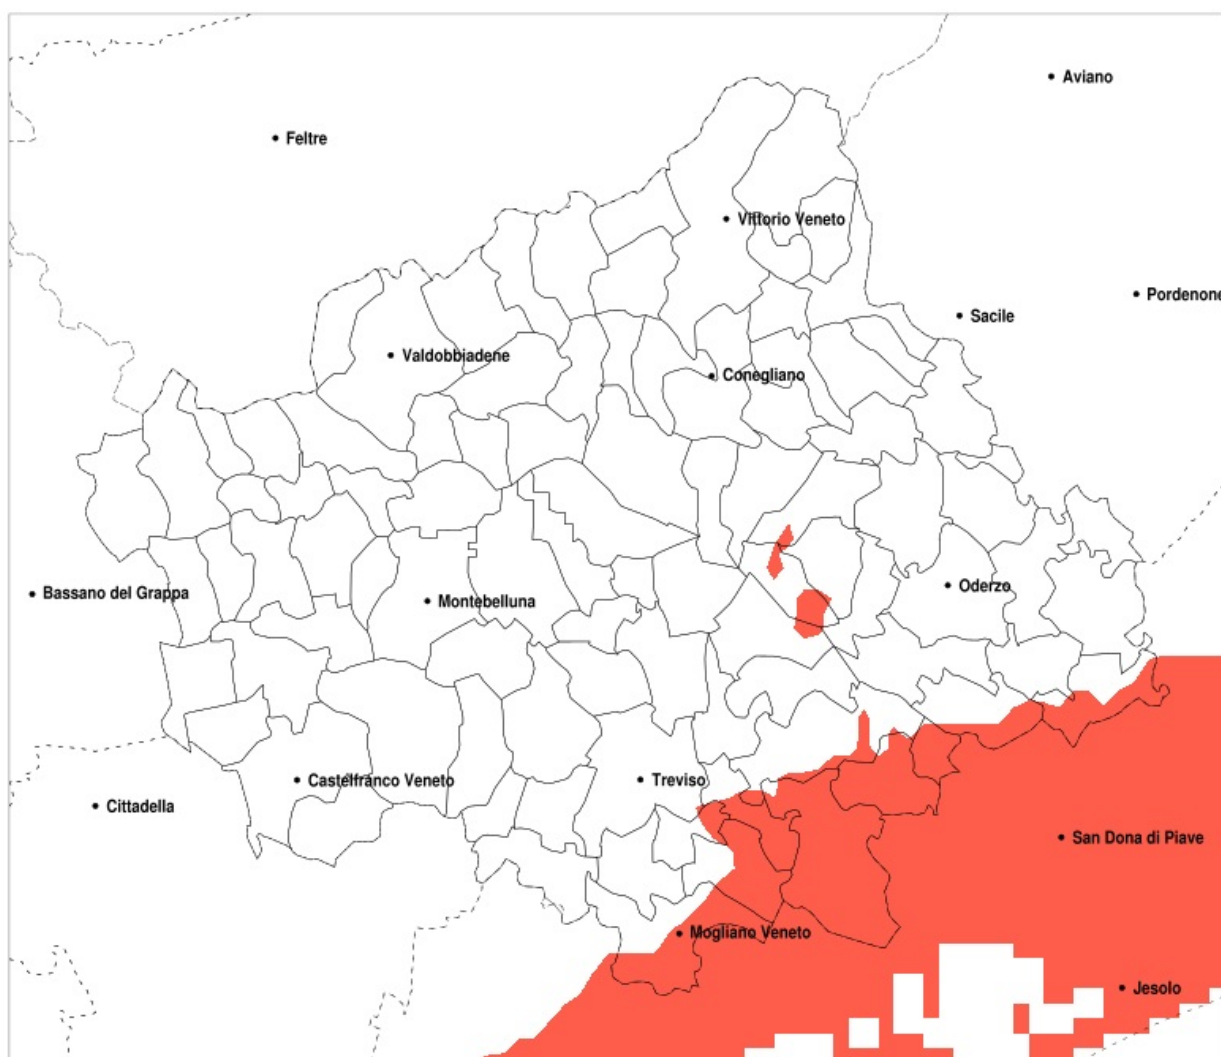

SERVIZIO DI ALERT EX-POST

Siccità nella Provincia di Treviso del 21-08-2021

Mappa della Provincia con evidenziati eventuali superamenti della soglia (in rosso)

meteoleaks®

Meteoleaks è l'app che rende accessibili a tutti i dati meteo veri, storici e in tempo reale.
www.meteoleaks.com

Sistema di gestione certificato ISO 9001:2015 per l'Erogazione di servizi meteorologici professionali.

Siccità (mm) dal 23-07-2021 al 21-08-2021					
Comune	max	min	med	Porzione comunale interessata	Media 5 anni
Casale sul Sile	95	27	62	65%	115
Casier	95	47	78	25%	103
Cessalto	107	34	70	60%	115
Chiarano	111	39	88	25%	115
Mogliano Veneto	103	27	61	60%	105
Monastier di Treviso	110	42	65	80%	122
Roncade	99	33	57	90%	128
Salgareda	112	36	82	45%	119
San Biagio di Callalta	118	52	83	40%	116
Silea	118	34	71	55%	113
Zenson di Piave	112	38	70	70%	120