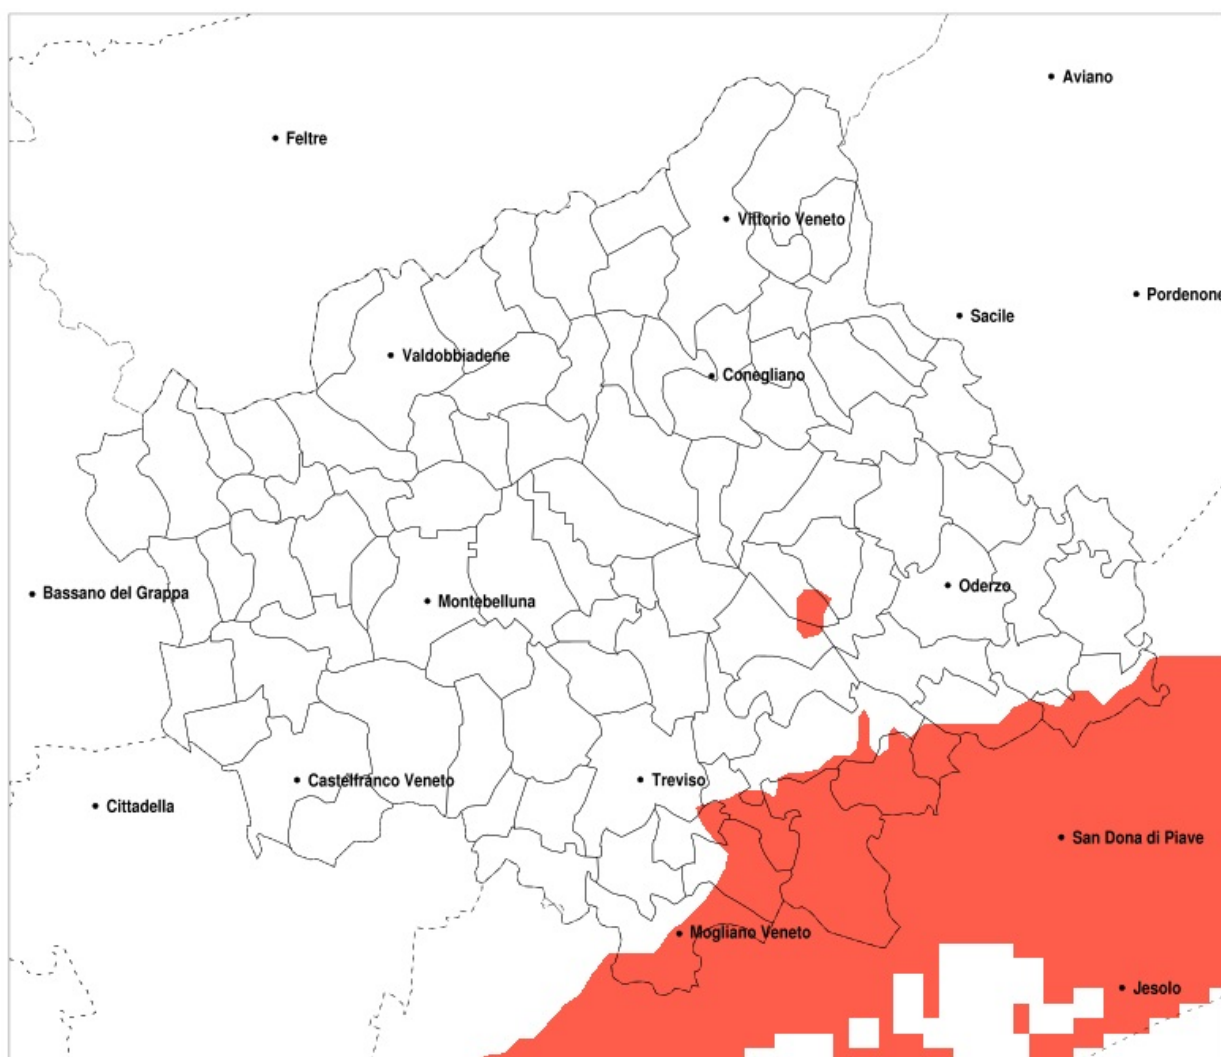

SERVIZIO DI ALERT EX-POST

Siccità nella Provincia di Treviso del 22-08-2021

Mappa della Provincia con evidenziati eventuali superamenti della soglia (in rosso)

meteoleaks®

Meteoleaks è l'app che rende accessibili a tutti i dati meteo veri, storici e in tempo reale.
www.meteoleaks.com

Sistema di gestione certificato ISO 9001:2015 per l'Erogazione di servizi meteorologici professionali.

Siccità (mm) dal 24-07-2021 al 22-08-2021					
Comune	max	min	med	Porzione comunale interessata	Media 5 anni
Casale sul Sile	95	27	62	70%	116
Casier	95	47	78	25%	103
Cessalto	107	34	70	60%	116
Chiarano	111	39	88	25%	115
Mogliano Veneto	103	27	61	60%	106
Monastier di Treviso	110	42	65	80%	123
Roncade	99	33	57	90%	129
Salgareda	112	36	82	45%	119
San Biagio di Callalta	118	52	83	40%	116
Silea	118	35	71	55%	113
Zenson di Piave	112	38	70	70%	121