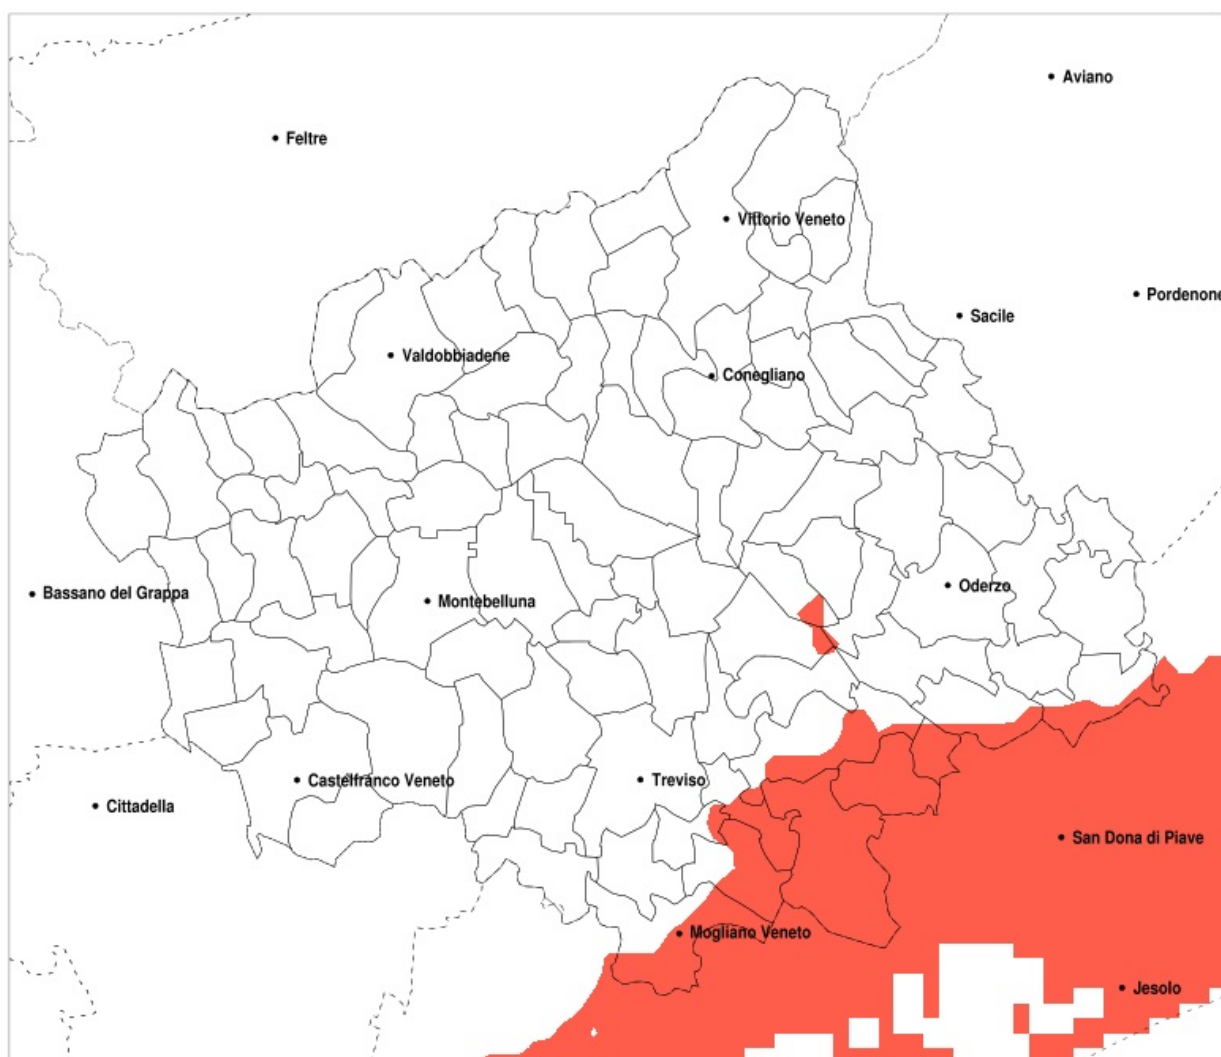

## SERVIZIO DI ALERT EX-POST

### Siccità nella Provincia di Treviso del 24-08-2021

Mappa della Provincia con evidenziati eventuali superamenti della soglia (in rosso)

**meteoleaks®**

Meteoleaks è l'app che rende accessibili a tutti i dati meteo veri, storici e in tempo reale.  
[www.meteoleaks.com](http://www.meteoleaks.com)

Sistema di gestione certificato ISO 9001:2015 per l'Erogazione di servizi meteorologici professionali.

Siccità (mm) dal 26-07-2021 al 24-08-2021					
Comune	max	min	med	Porzione comunale interessata	Media 5 anni
Casale sul Sile	96	28	62	65%	114
Casier	96	48	79	25%	101
Cessalto	114	35	72	50%	112
Chiarano	116	39	91	20%	112
Mogliano Veneto	104	28	63	55%	102
Monastier di Treviso	114	42	66	90%	127
Roncade	101	34	58	90%	130
Salgareda	117	36	84	45%	121
San Biagio di Callalta	121	52	86	45%	122
Silea	121	35	72	60%	114
Zenson di Piave	117	39	71	75%	125