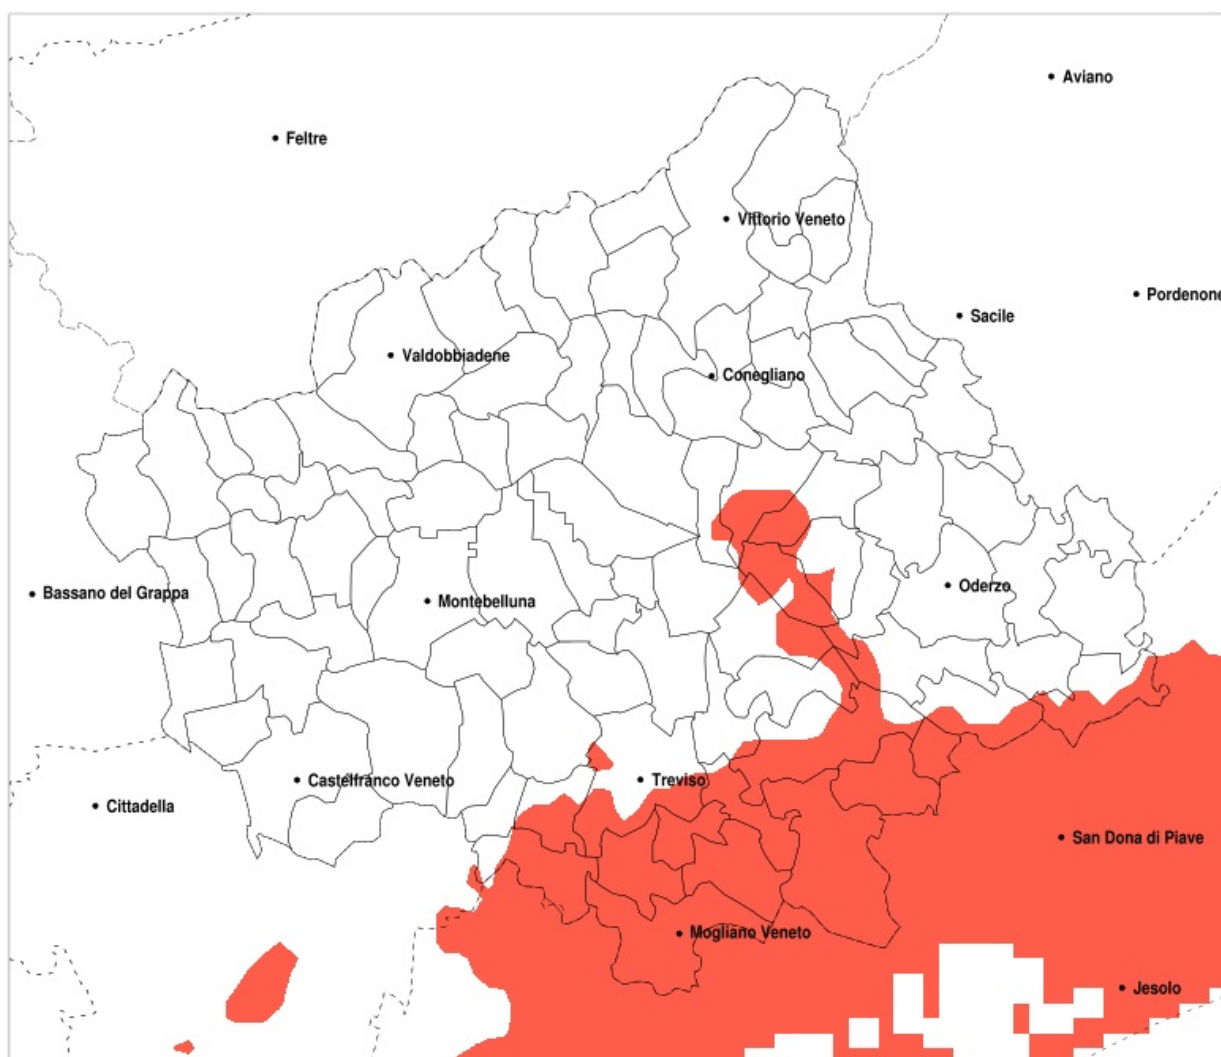

SERVIZIO DI ALERT EX-POST

Siccità nella Provincia di Treviso del 25-08-2021

Mappa della Provincia con evidenziati eventuali superamenti della soglia (in rosso)

meteoleaks®

Meteoleaks è l'app che rende accessibili a tutti i dati meteo veri, storici e in tempo reale.
www.meteoleaks.com

Sistema di gestione certificato ISO 9001:2015 per l'Erogazione di servizi meteorologici professionali.

Siccità (mm) dal 27-07-2021 al 25-08-2021					
Comune	max	min	med	Porzione comunale interessata	Media 5 anni
Breda di Piave	120	66	87	45%	121
Carbonera	120	49	86	25%	111
Casale sul Sile	66	18	39	100%	118
Casier	83	34	53	85%	104
Cessalto	97	30	65	60%	113
Chiarano	107	36	83	25%	113
Cimadolmo	103	60	73	65%	110
Mareno di Piave	139	60	90	25%	108
Maserada sul Piave	120	60	83	35%	111
Mogliano Veneto	56	18	37	100%	106
Monastier di Treviso	99	31	56	95%	130
Morgano	89	42	70	25%	90
Ormelle	113	66	88	30%	117
Ponte di Piave	107	62	88	30%	123
Preganziol	83	32	50	90%	98
Quinto di Treviso	87	38	59	50%	91
Roncade	93	20	42	100%	134
Salgareda	103	32	76	50%	123
San Biagio di Callalta	117	38	75	65%	126
San Polo di Piave	117	60	80	45%	113
Santa Lucia di Piave	141	60	90	20%	107
Silea	116	22	55	85%	118
Treviso	120	38	67	50%	99
Vazzola	140	60	88	30%	109
Zenson di Piave	102	31	64	80%	127
Zero Branco	84	38	52	75%	87