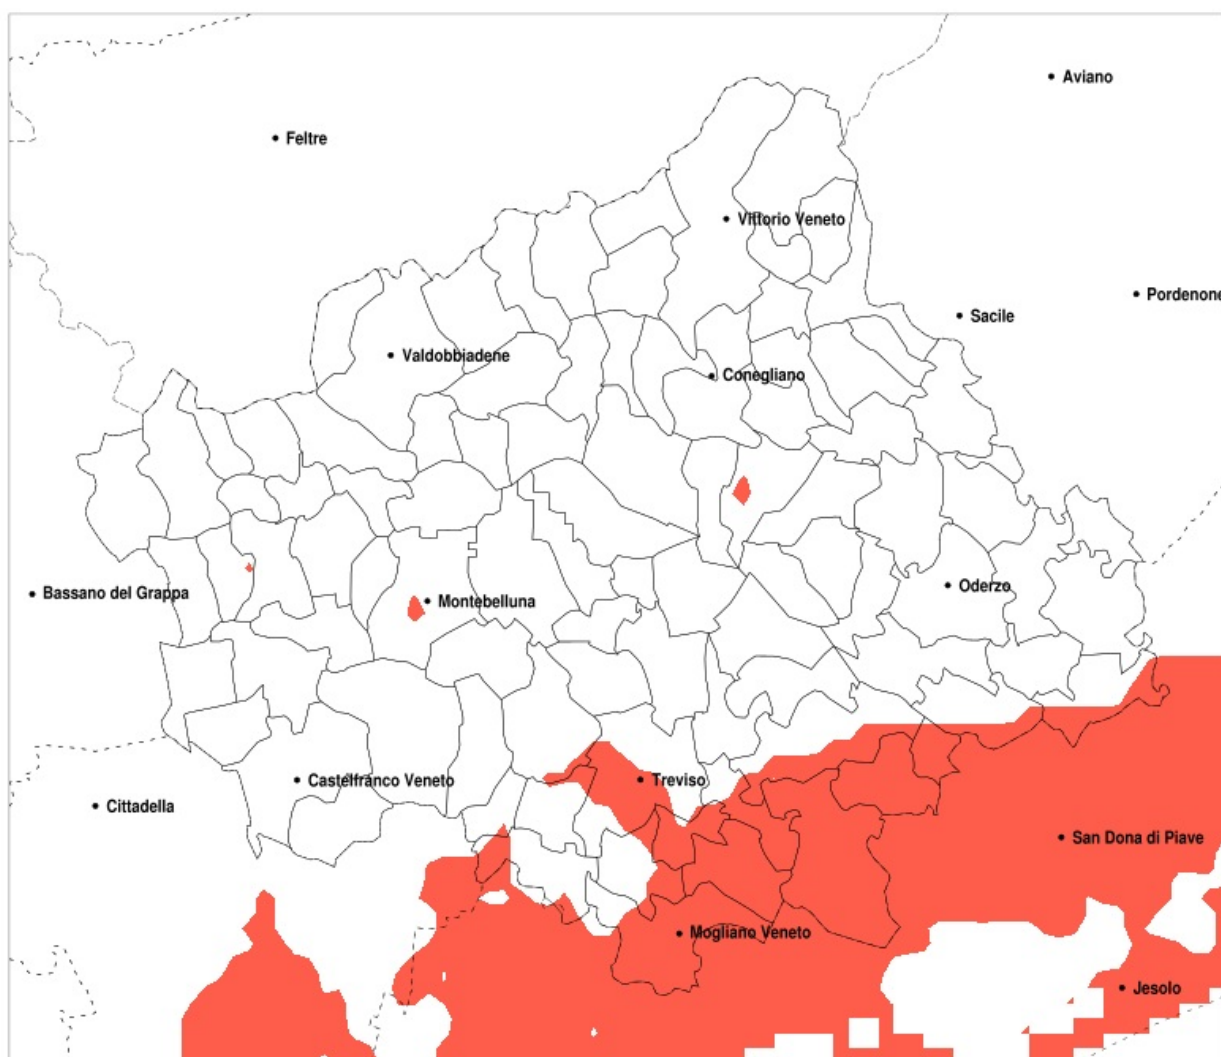

SERVIZIO DI ALERT EX-POST

Siccità nella Provincia di Treviso del 30-08-2021

Mappa della Provincia con evidenziati eventuali superamenti della soglia (in rosso)

Siccità (mm) dal 01-08-2021 al 30-08-2021					
Comune	max	min	med	Porzione comunale interessata	Media 5 anni
Casale sul Sile	74	25	47	95%	93
Casier	88	40	54	70%	83
Cessalto	106	42	69	55%	104
Chiarano	116	47	87	20%	104
Mogliano Veneto	61	25	45	85%	85
Monastier di Treviso	97	41	61	85%	109
Morgano	79	38	59	20%	76
Preganziol	72	40	51	60%	80
Quinto di Treviso	78	41	57	25%	76
Roncade	96	28	54	90%	103
Salgareda	119	44	80	45%	111
San Biagio di Callalta	124	47	78	45%	107
Silea	134	33	62	70%	95
Treviso	134	41	68	30%	81
Zenson di Piave	106	43	67	75%	111
Zero Branco	68	34	52	40%	72