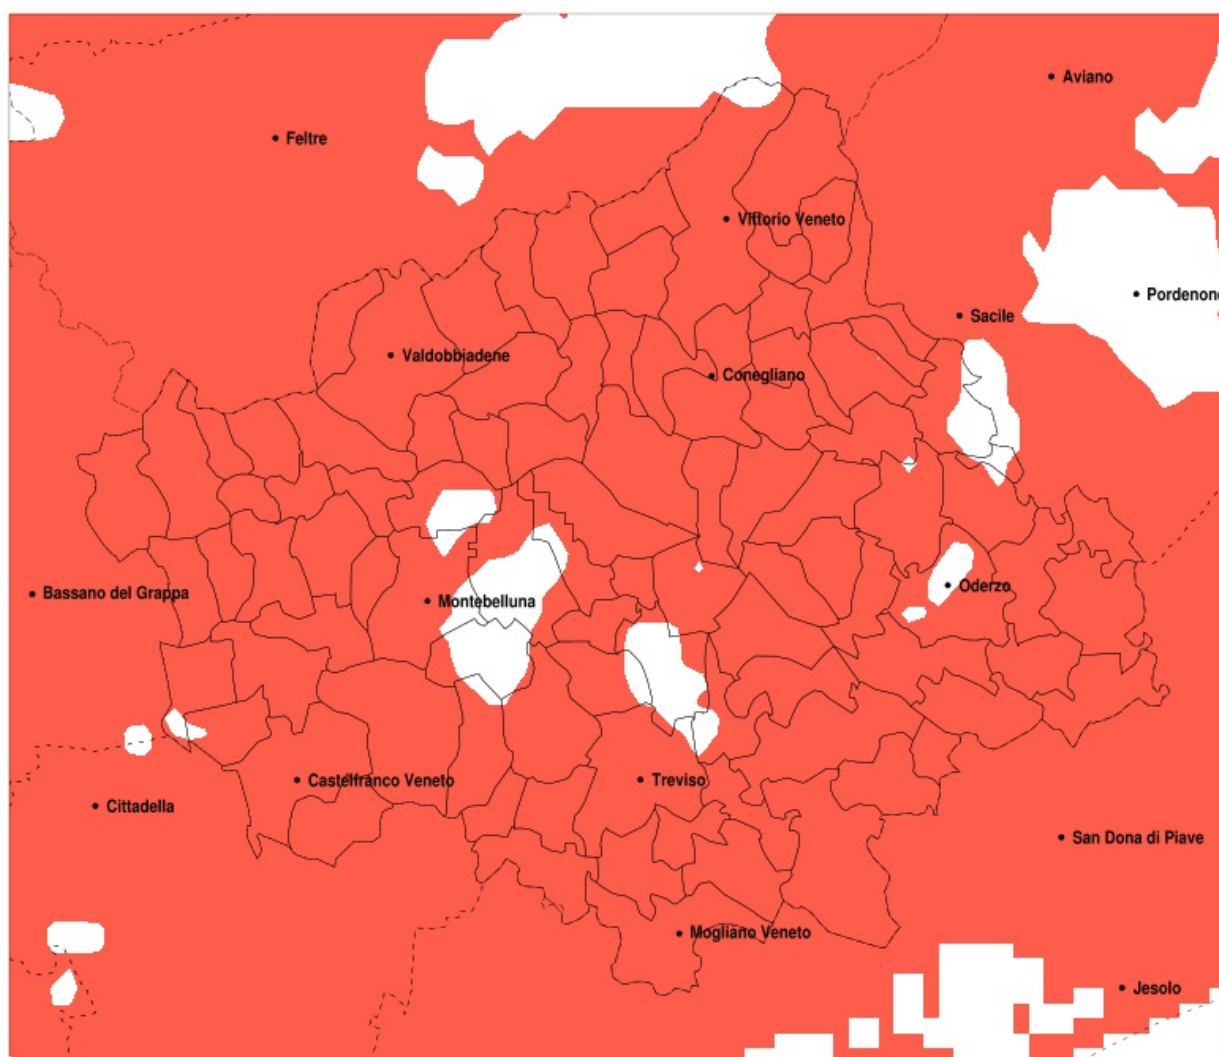

### Siccità nella Provincia di Treviso del 13-09-2021

Mappa della Provincia con evidenziati eventuali superamenti della soglia (in rosso)

meteoleaks®

Meteoleaks è l'app che rende accessibili a tutti i dati meteo veri, storici e in tempo reale.  
[www.meteoleaks.com](http://www.meteoleaks.com)

Precipitazione in 30 giorni (mm) dal 15-08-2021 al 13-09-2021					
Comune	max	min	med	Porzione comunale interessata	Media 5 anni
Istrana	103	24	47	85%	93
Loria	68	29	50	95%	104
Mansue	93	45	67	85%	117
Mareno di Piave	87	24	45	100%	110
Maser	64	20	38	100%	123
Maserada sul Piave	78	52	65	100%	117
Meduna di Livenza	58	37	46	100%	112
Miane	90	27	57	100%	134
Mogliano Veneto	54	19	38	100%	95
Monastier di Treviso	58	30	42	100%	122
Monfumo	81	20	46	100%	133
Montebelluna	103	23	54	75%	105
Morgano	56	24	38	100%	91
Moriago della Battaglia	73	30	45	95%	117
Motta di Livenza	66	37	46	100%	116
Nervesa della Battaglia	87	30	47	100%	100
Oderzo	93	38	63	95%	119
Ormelle	83	38	60	100%	123
Orsago	84	35	62	95%	116
Paese	86	27	47	85%	96
Pederobba	101	36	57	100%	136
Pieve del Grappa	70	15	42	100%	146
Pieve di Soligo	62	22	33	100%	113
Ponte di Piave	86	33	60	100%	123
Ponzano Veneto	89	31	54	75%	97
Portobuffole	93	49	72	70%	118
Possagno	70	30	47	100%	159
Povegliano	89	34	55	80%	95
Preganziol	52	28	41	100%	91
Quinto di Treviso	56	27	41	100%	93
Refrontolo	52	22	31	100%	111
Resana	48	21	33	100%	91
Revine Lago	90	24	48	100%	149