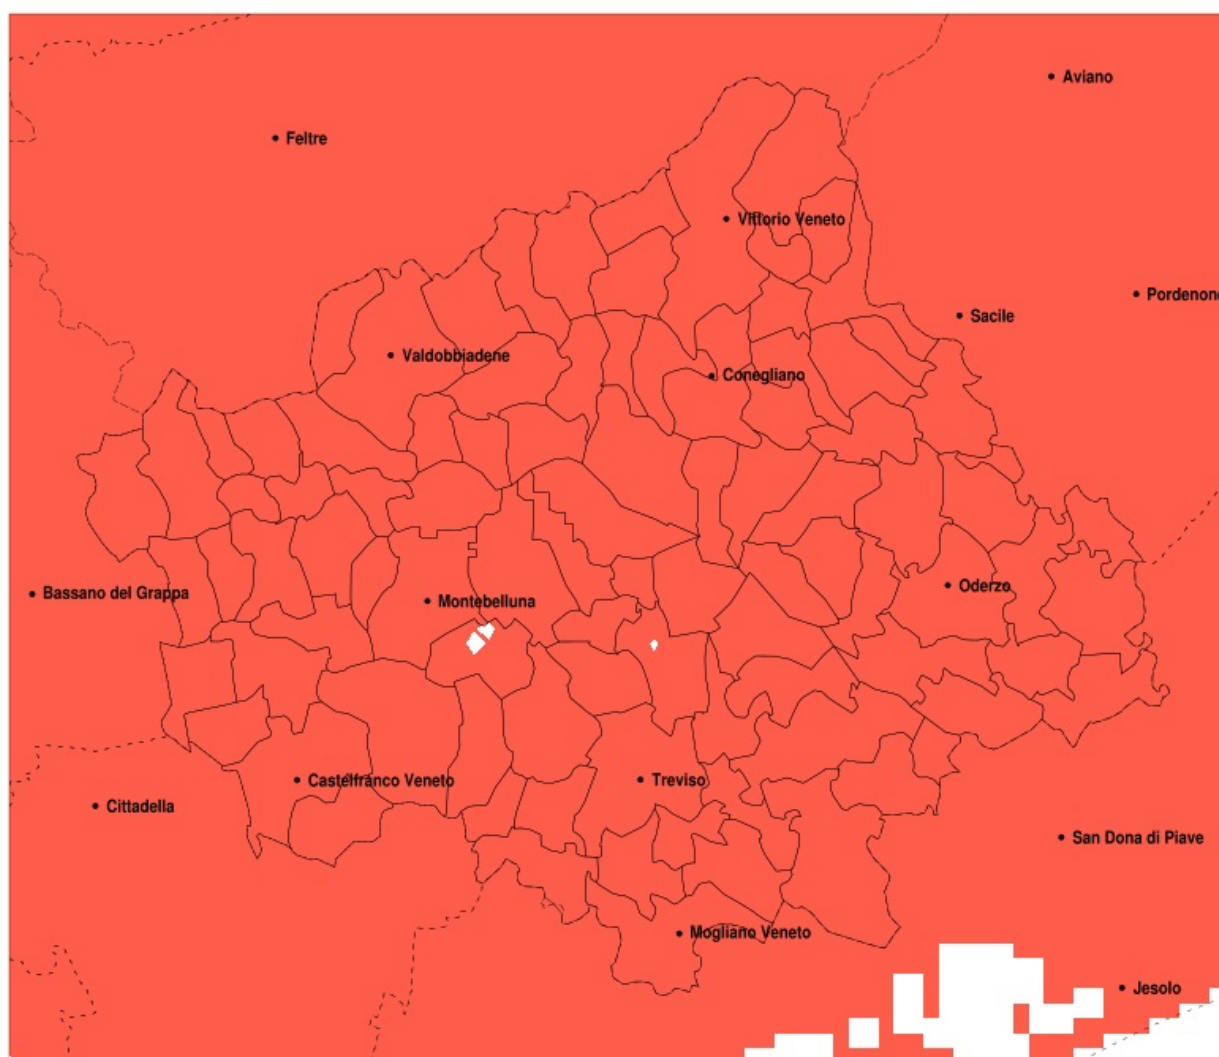

SERVIZIO DI ALERT EX-POST

Siccità nella Provincia di Treviso del 16-09-2021

Mappa della Provincia con evidenziati eventuali superamenti della soglia (in rosso)

meteoleaks®

Meteoleaks è l'app che rende accessibili a tutti i dati meteo veri, storici e in tempo reale.
www.meteoleaks.com

Precipitazione in 30 giorni (mm) dal 18-08-2021 al 16-09-2021					
Comune	max	min	med	Porzione comunale interessata	Media 5 anni
Riese Pio X	28	3	14	100%	136
Roncade	75	18	33	100%	117
Salgareda	51	18	31	100%	121
San Biagio di Callalta	53	18	32	100%	122
San Fior	40	12	20	100%	126
San Pietro di Feletto	30	12	18	100%	121
San Polo di Piave	58	20	39	100%	127
San Vendemiano	27	12	17	100%	122
San Zenone degli Ezzelini	24	3	12	100%	144
Santa Lucia di Piave	58	13	30	100%	113
Sarmede	111	20	61	100%	164
Segusino	88	28	44	100%	164
Sernaglia della Battaglia	53	12	24	100%	121
Silea	54	19	29	100%	110
Spresiano	72	25	44	100%	112
Susegana	58	12	24	100%	111
Tarzo	50	16	29	100%	145
Trevignano	77	17	37	100%	107
Treviso	63	13	30	100%	105
Valdobbiadene	88	27	42	100%	152
Vazzola	58	17	32	100%	123
Vedelago	72	8	20	100%	115
Vidor	59	25	39	100%	138
Villorba	72	17	41	100%	109
Vittorio Veneto	112	13	46	100%	156
Volpago del Montello	77	18	41	100%	108
Zenson di Piave	38	18	26	100%	122
Zero Branco	45	9	25	100%	100