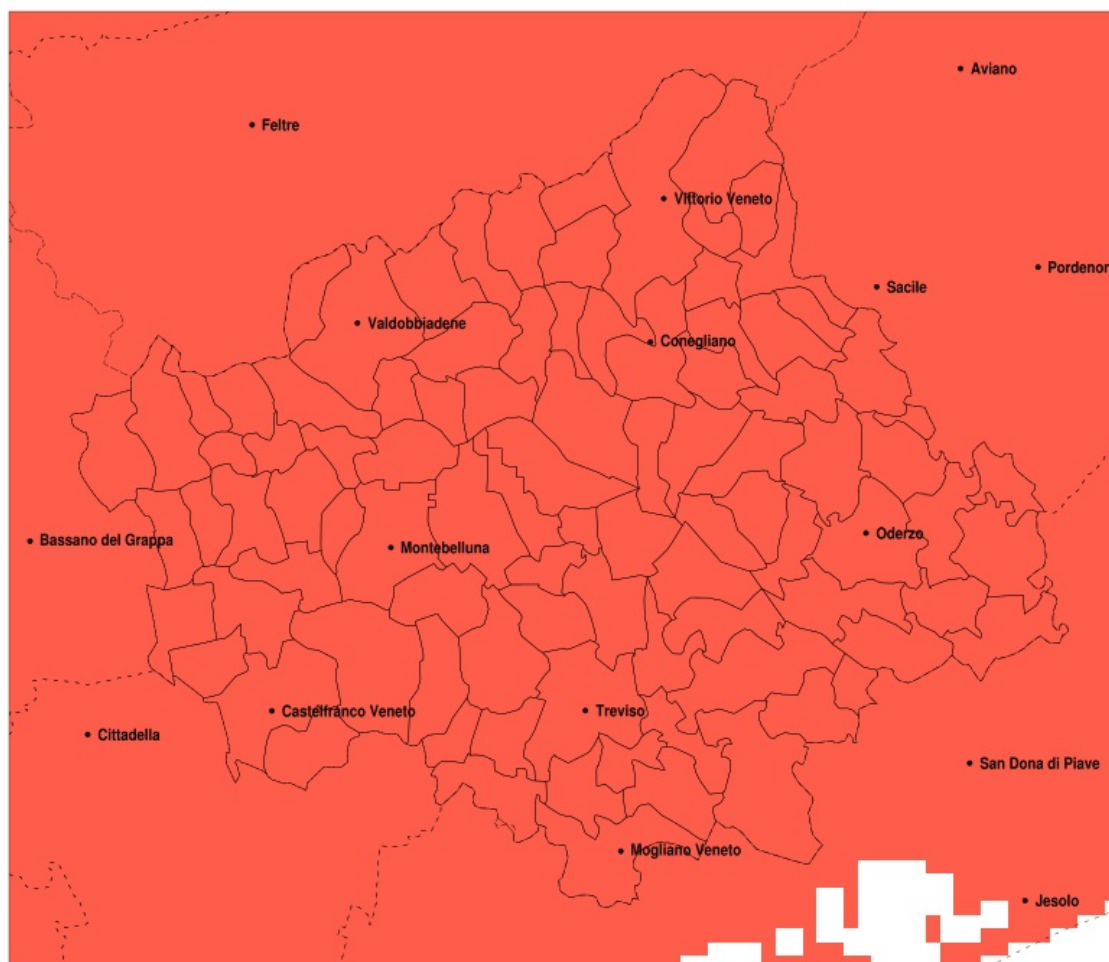

SERVIZIO DI ALERT EX-POST

Siccità nella Provincia di Treviso del 27-03-2022

Mappa della Provincia con evidenziati eventuali superamenti della soglia (in rosso)

meteoleaks[®]

Meteoleaks è l'app che rende accessibili a tutti i dati meteo veri, storici e in tempo reale.
www.meteoleaks.com

Precipitazione in 30 giorni (mm) dal 26-02-2022 al 27-03-2022					
Comune	max	min	med	Porzione comunale interessata	Media 5 anni
Riese Pio X	1	0	0	100%	68
Roncade	1	0	0	100%	74
Salgareda	1	0	0	100%	81
San Biagio di Callalta	1	0	0	100%	76
San Fior	1	0	1	100%	81
San Pietro di Feletto	1	0	0	100%	82
San Polo di Piave	1	0	0	100%	77
San Vendemiano	1	0	1	100%	78
San Zenone degli Ezzelini	1	0	0	100%	71
Santa Lucia di Piave	1	0	1	100%	75
Sarmede	1	0	1	100%	107
Segusino	1	0	1	100%	117
Sernaglia della Battaglia	1	0	1	100%	82
Silea	1	0	0	100%	73
Spresiano	3	0	1	100%	74
Susegana	1	0	1	100%	76
Tarzo	1	0	0	100%	98
Trevignano	2	0	1	100%	69
Treviso	2	0	1	100%	71
Valdobbiadene	2	0	1	100%	107
Vazzola	1	0	1	100%	75
Vedelago	2	0	1	100%	69
Vidor	1	0	1	100%	89
Villorba	3	0	1	100%	73
Vittorio Veneto	1	0	0	100%	101
Volpago del Montello	2	0	1	100%	73
Zenson di Piave	1	0	0	100%	80
Zero Branco	2	0	1	100%	68