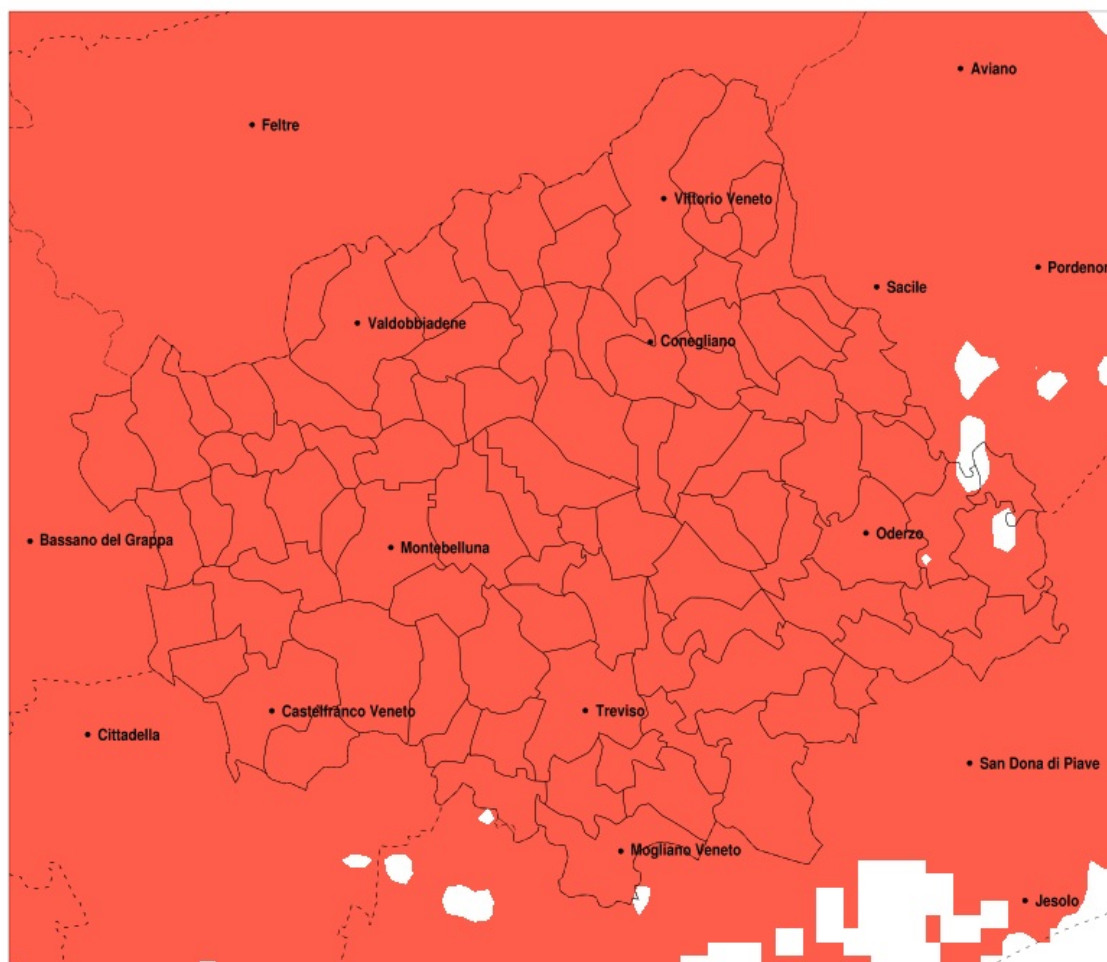

SERVIZIO DI ALERT EX-POST

Siccità nella Provincia di Treviso del 08-04-2022

Mappa della Provincia con evidenziati eventuali superamenti della soglia (in rosso)

meteoleaks[®]

Meteoleaks è l'app che rende accessibili a tutti i dati meteo veri, storici e in tempo reale.
www.meteoleaks.com

Precipitazione in 30 giorni (mm) dal 10-03-2022 al 08-04-2022					
Comune	max	min	med	Porzione comunale interessata	Media 5 anni
Riese Pio X	26	14	19	100%	59
Roncade	36	18	27	100%	66
Salgareda	43	24	30	100%	68
San Biagio di Callalta	38	20	29	100%	66
San Fior	43	22	30	100%	73
San Pietro di Feletto	46	23	34	100%	74
San Polo di Piave	38	22	28	100%	71
San Vendemiano	40	22	29	100%	71
San Zenone degli Ezzelini	33	16	24	100%	63
Santa Lucia di Piave	38	24	29	100%	68
Sarmede	34	22	29	100%	101
Segusino	37	19	27	100%	93
Sernaglia della Battaglia	33	19	28	100%	71
Silea	34	20	27	100%	63
Spresiano	35	24	28	100%	67
Susegana	40	24	29	100%	69
Tarzo	46	22	31	100%	88
Trevignano	28	17	23	100%	60
Treviso	32	20	26	100%	63
Valdobbiadene	41	19	28	100%	86
Vazzola	32	22	26	100%	70
Vedelago	33	14	22	100%	58
Vidor	36	21	27	100%	75
Villorba	32	20	26	100%	66
Vittorio Veneto	46	18	33	100%	96
Volpago del Montello	31	18	23	100%	65
Zenson di Piave	35	24	27	100%	67
Zero Branco	39	19	28	100%	59