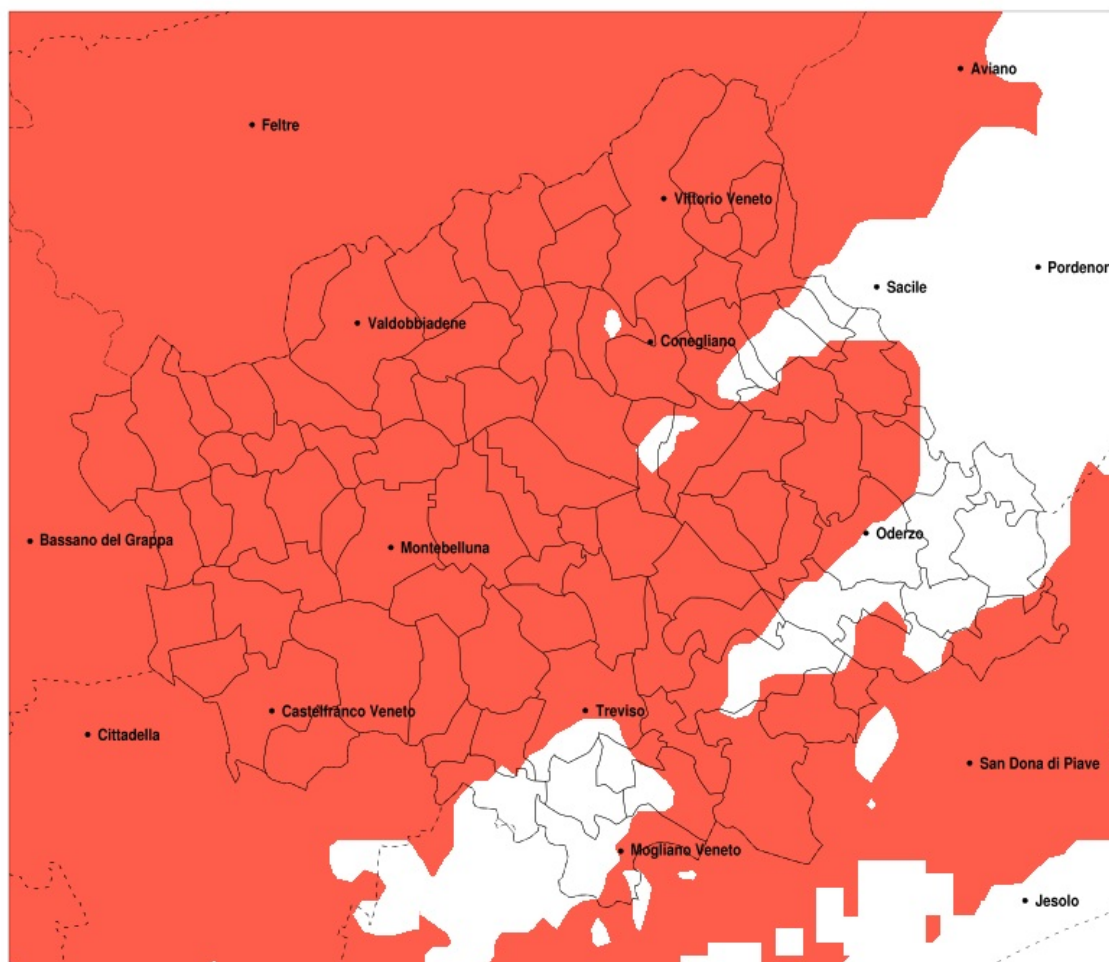

SERVIZIO DI ALERT EX-POST

Siccità nella Provincia di Treviso del 12-04-2022

Mappa della Provincia con evidenziati eventuali superamenti della soglia (in rosso)

meteoleaks®

Meteoleaks è l'app che rende accessibili a tutti i dati meteo veri, storici e in tempo reale.
www.meteoleaks.com

Precipitazione in 30 giorni (mm) dal 14-03-2022 al 12-04-2022					
Comune	max	min	med	Porzione comunale interessata	Media 5 anni
Salgareda	59	41	47	50%	71
San Biagio di Callalta	55	26	42	75%	68
San Fior	56	34	45	85%	79
San Pietro di Feletto	56	33	44	100%	83
San Polo di Piave	49	33	39	100%	73
San Vendemiano	56	34	44	85%	76
San Zenone degli Ezzelini	47	23	34	100%	72
Santa Lucia di Piave	57	34	41	90%	71
Sarmede	51	29	40	100%	114
Segusino	47	28	37	100%	111
Sernaglia della Battaglia	51	28	40	100%	81
Silea	46	26	37	90%	65
Spresiano	51	33	38	100%	70
Susegana	56	34	41	100%	74
Tarzo	56	29	40	100%	104
Trevignano	35	22	30	100%	68
Treviso	48	26	37	70%	65
Valdobbiadene	55	28	41	100%	103
Vazzola	56	33	39	95%	73
Vedelago	44	19	30	100%	66
Vidor	55	34	44	100%	88
Villorba	41	28	35	100%	69
Vittorio Veneto	56	21	39	100%	111
Volpago del Montello	44	25	33	100%	73
Zenson di Piave	54	39	45	70%	70
Zero Branco	52	30	40	50%	62