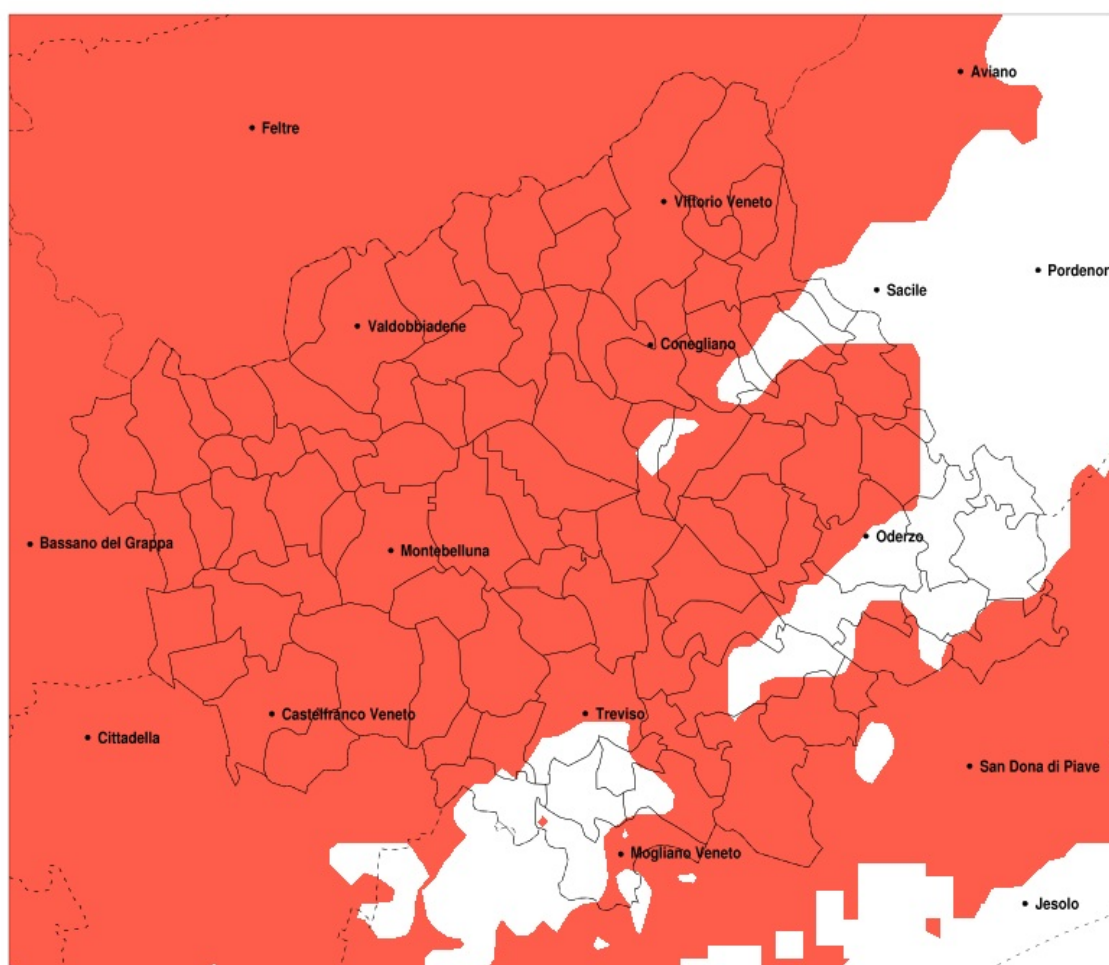

SERVIZIO DI ALERT EX-POST

Siccità nella Provincia di Treviso del 14-04-2022

Mappa della Provincia con evidenziati eventuali superamenti della soglia (in rosso)

meteoleaks®

Meteoleaks è l'app che rende accessibili a tutti i dati meteo veri, storici e in tempo reale.
www.meteoleaks.com

Precipitazione in 30 giorni (mm) dal 16-03-2022 al 14-04-2022					
Comune	max	min	med	Porzione comunale interessata	Media 5 anni
Salgareda	59	40	47	55%	72
San Biagio di Callalta	55	26	42	75%	69
San Fior	56	34	45	85%	81
San Pietro di Feletto	56	33	44	100%	84
San Polo di Piave	49	33	39	100%	74
San Vendemiano	56	34	44	85%	77
San Zenone degli Ezzelini	47	23	34	100%	75
Santa Lucia di Piave	56	33	40	95%	72
Sarmede	51	29	40	100%	116
Segusino	47	28	36	100%	113
Sernaglia della Battaglia	51	28	40	100%	82
Silea	46	26	36	95%	65
Spresiano	51	33	38	100%	70
Susegana	56	34	40	100%	75
Tarzo	56	29	40	100%	104
Trevignano	35	22	30	100%	67
Treviso	48	26	37	70%	64
Valdobbiadene	55	28	41	100%	104
Vazzola	56	33	39	95%	74
Vedelago	44	19	30	100%	66
Vidor	55	34	44	100%	89
Villorba	41	28	35	100%	69
Vittorio Veneto	56	21	39	100%	112
Volpago del Montello	44	25	33	100%	73
Zenson di Piave	54	39	45	75%	71
Zero Branco	52	30	41	50%	62