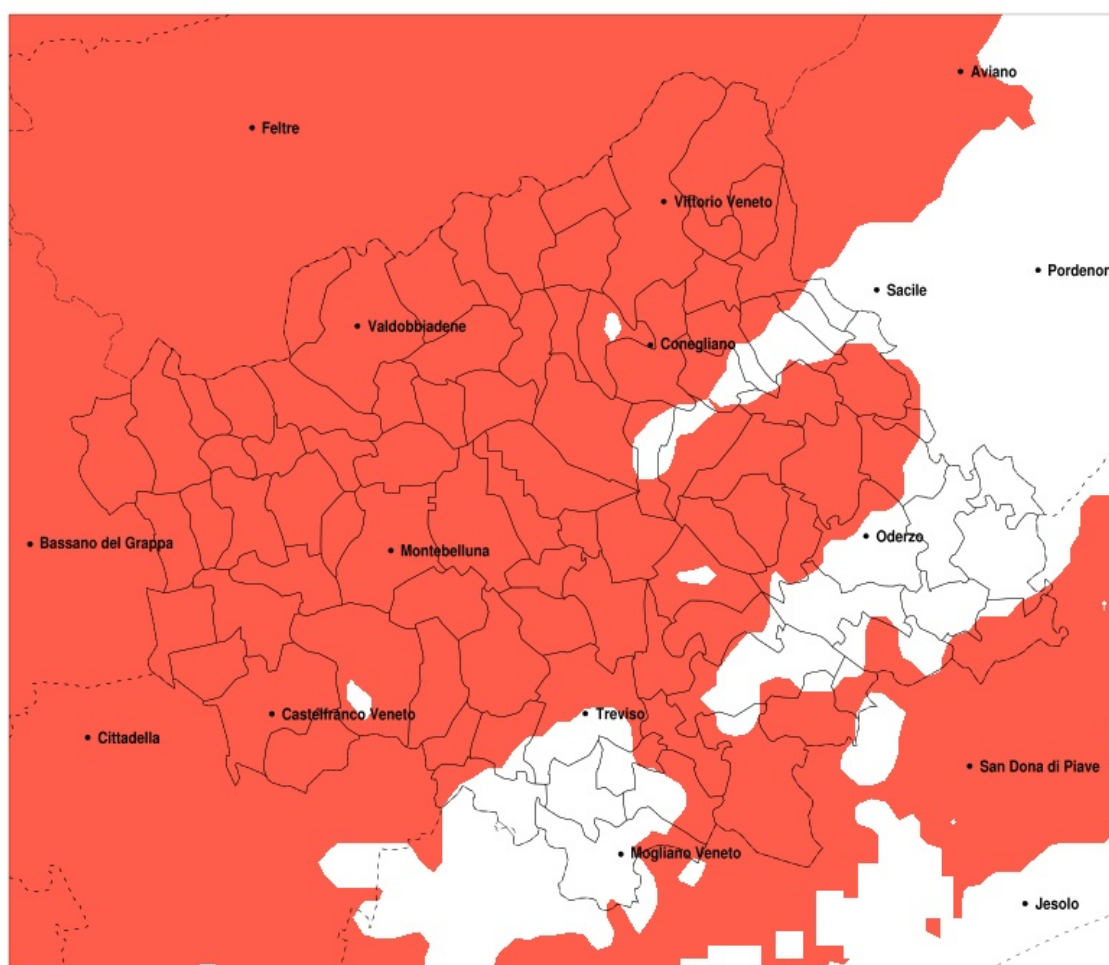

SERVIZIO DI ALERT EX-POST

Siccità nella Provincia di Treviso del 15-04-2022

Mappa della Provincia con evidenziati eventuali superamenti della soglia (in rosso)

meteoleaks®

Meteoleaks è l'app che rende accessibili a tutti i dati meteo veri, storici e in tempo reale.
www.meteoleaks.com

Precipitazione in 30 giorni (mm) dal 17-03-2022 al 15-04-2022					
Comune	max	min	med	Porzione comunale interessata	Media 5 anni
Loria	44	22	29	100%	66
Mansue	56	36	45	55%	67
Mareno di Piave	56	33	41	80%	69
Maser	50	19	29	100%	75
Maserada sul Piave	50	32	40	90%	68
Miane	54	31	44	100%	105
Mogliano Veneto	51	32	42	30%	58
Monastier di Treviso	53	37	44	55%	66
Monfumo	50	21	34	100%	86
Montebelluna	44	19	30	100%	68
Morgano	45	30	35	90%	60
Moriago della Battaglia	52	28	41	100%	82
Motta di Livenza	69	35	52	25%	66
Nervesa della Battaglia	51	28	38	100%	71
Oderzo	63	37	47	45%	68
Ormelle	55	34	43	80%	70
Orsago	63	40	51	55%	80
Paese	42	28	33	100%	63
Pederobba	55	29	39	100%	95
Pieve del Grappa	46	21	37	100%	112
Pieve di Soligo	52	33	40	100%	86
Ponte di Piave	62	36	48	35%	69
Ponzano Veneto	40	28	34	100%	65
Portobuffole	55	38	45	60%	67
Possagno	44	29	37	100%	124
Povegliano	40	28	34	100%	67
Quinto di Treviso	52	32	38	65%	60
Refrontolo	56	33	41	100%	87
Resana	44	21	32	100%	65
Revine Lago	50	21	37	100%	112
Riese Pio X	35	19	26	100%	65
Roncade	53	30	39	90%	66
Salgareda	59	40	47	40%	68