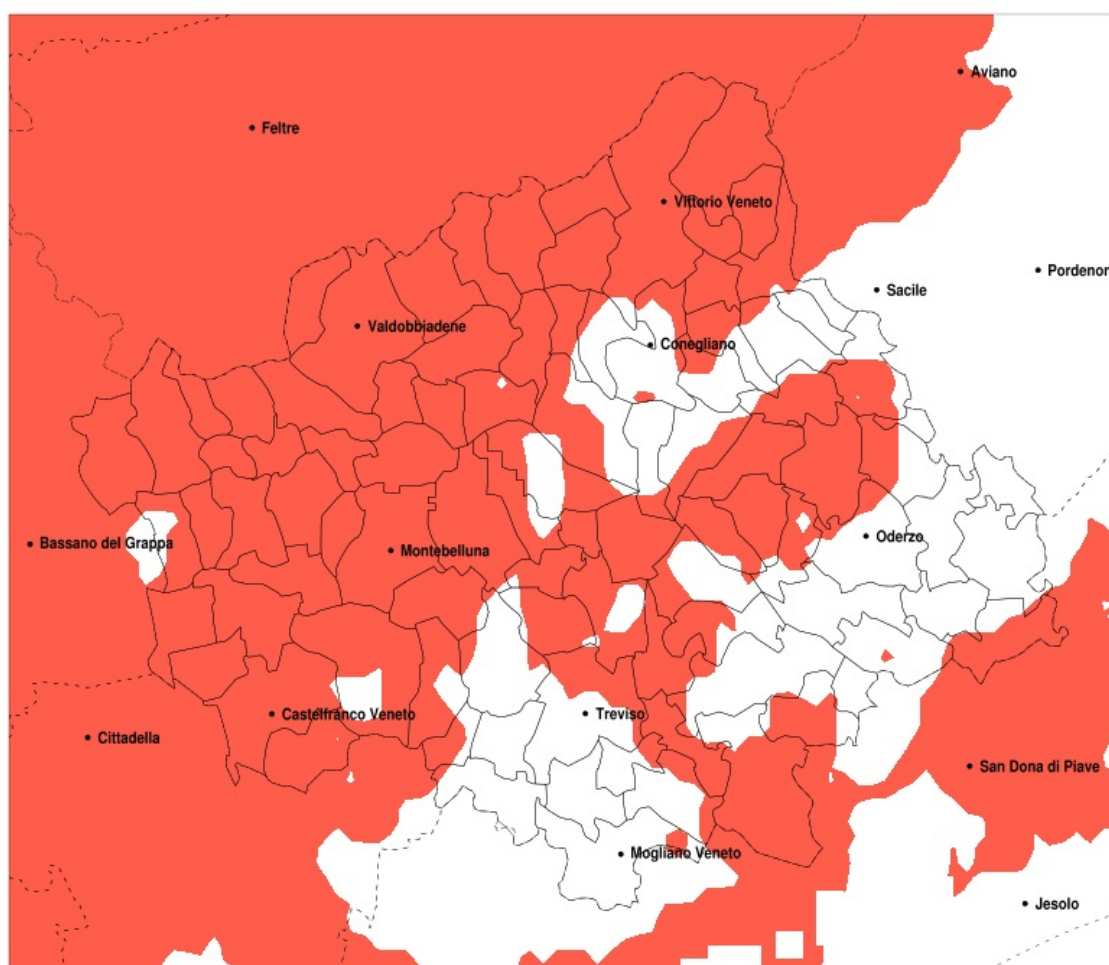

SERVIZIO DI ALERT EX-POST

Siccità nella Provincia di Treviso del 19-04-2022

Mappa della Provincia con evidenziati eventuali superamenti della soglia (in rosso)

meteoleaks®

Meteoleaks è l'app che rende accessibili a tutti i dati meteo veri, storici e in tempo reale.
www.meteoleaks.com

Precipitazione in 30 giorni (mm) dal 21-03-2022 al 19-04-2022					
Comune	max	min	med	Porzione comunale interessata	Media 5 anni
San Polo di Piave	49	35	41	85%	67
San Vendemiano	60	36	48	45%	71
San Zenone degli Ezzelini	58	26	41	90%	73
Santa Lucia di Piave	61	36	45	40%	66
Sarmede	57	33	44	100%	113
Segusino	50	31	40	100%	107
Sermaglia della Battaglia	54	34	45	95%	79
Silea	47	27	37	70%	58
Spresiano	56	36	41	75%	64
Susegana	61	37	46	55%	70
Tarzo	64	33	45	95%	100
Trevignano	49	28	38	85%	64
Treviso	50	27	41	45%	57
Valdobbiadene	58	31	45	100%	100
Vazzola	58	35	41	85%	68
Vedelago	48	24	35	95%	63
Vidor	58	37	49	100%	87
Villorba	44	31	38	90%	62
Vittorio Veneto	64	25	44	90%	110
Volpago del Montello	49	30	40	90%	69