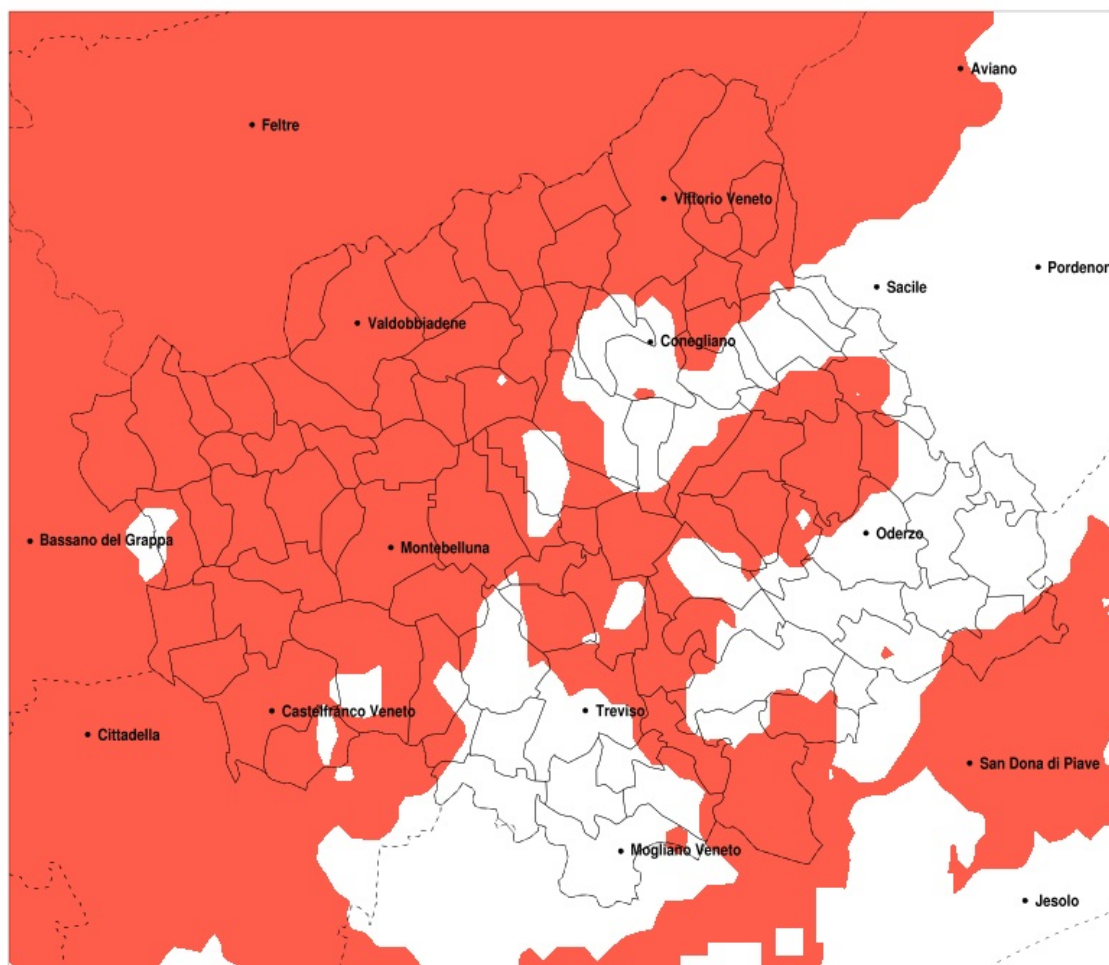

SERVIZIO DI ALERT EX-POST

Siccità nella Provincia di Treviso del 20-04-2022

Mappa della Provincia con evidenziati eventuali superamenti della soglia (in rosso)

meteoleaks®

Meteoleaks è l'app che rende accessibili a tutti i dati meteo veri, storici e in tempo reale.
www.meteoleaks.com

Precipitazione in 30 giorni (mm) dal 22-03-2022 al 20-04-2022					
Comune	max	min	med	Porzione comunale interessata	Media 5 anni
San Polo di Piave	49	35	41	85%	67
San Vendemiano	60	36	48	45%	71
San Zenone degli Ezzelini	58	26	41	90%	73
Santa Lucia di Piave	61	36	45	40%	66
Sarmede	57	33	44	100%	113
Segusino	50	31	40	100%	106
Sermaglia della Battaglia	54	34	45	95%	78
Silea	47	27	37	70%	58
Spresiano	56	36	41	75%	64
Susegana	61	37	46	55%	70
Tarzo	64	33	45	95%	100
Trevignano	49	28	38	85%	64
Treviso	50	27	41	45%	57
Valdobbiadene	58	31	45	100%	99
Vazzola	58	35	41	85%	67
Vedelago	48	24	35	90%	63
Vidor	58	37	49	100%	86
Villorba	44	31	38	90%	62
Vittorio Veneto	64	25	44	90%	110
Volpago del Montello	49	30	40	90%	69