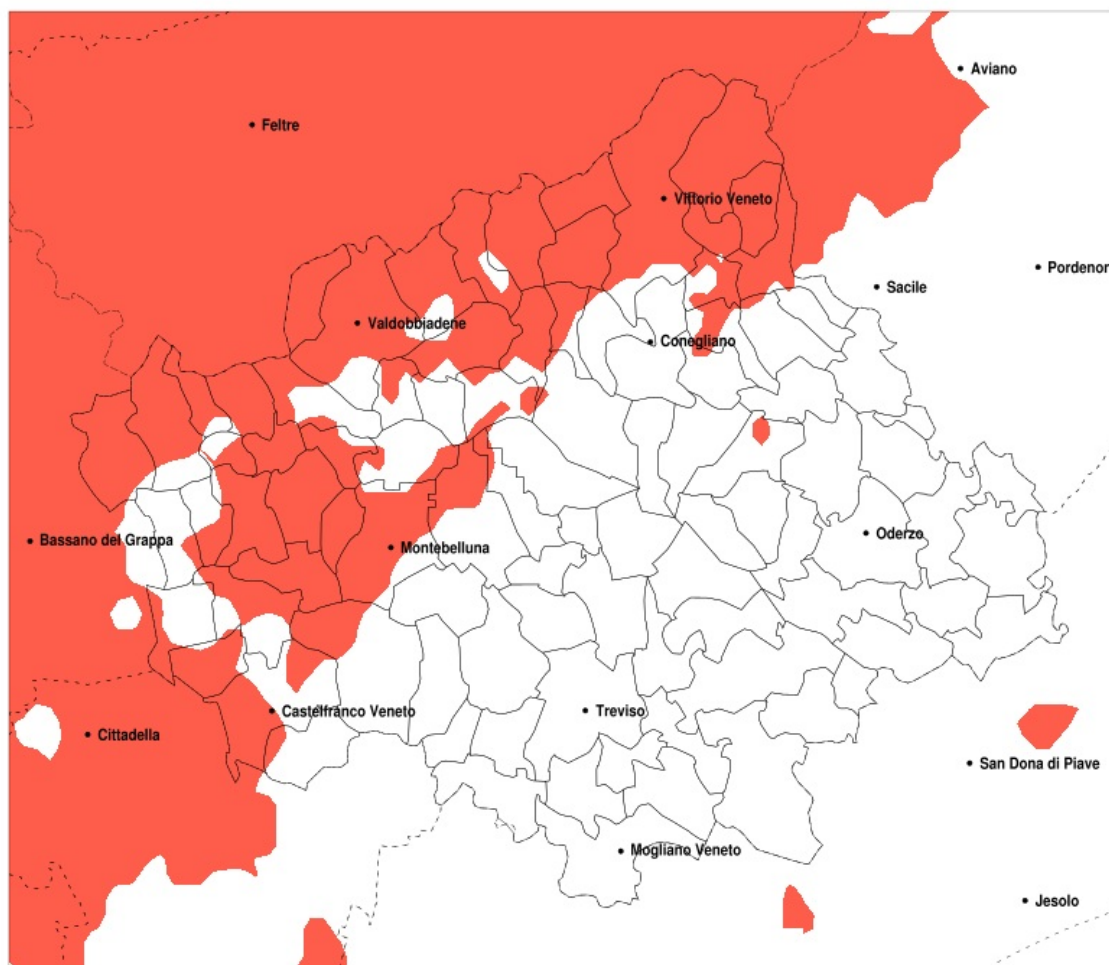

SERVIZIO DI ALERT EX-POST

Siccità nella Provincia di Treviso del 23-04-2022

Mappa della Provincia con evidenziati eventuali superamenti della soglia (in rosso)

meteoleaks®

Meteoleaks è l'app che rende accessibili a tutti i dati meteo veri, storici e in tempo reale.
www.meteoleaks.com

Precipitazione in 30 giorni (mm) dal 25-03-2022 al 23-04-2022					
Comune	max	min	med	Porzione comunale interessata	Media 5 anni
Riese Pio X	59	36	46	65%	76
San Fior	73	51	61	25%	85
San Pietro di Feletto	78	54	64	25%	91
San Zenone degli Ezzelini	75	40	57	40%	84
Sarmede	76	56	65	100%	127
Segusino	78	47	64	100%	124
Sermaglia della Battaglia	76	49	61	50%	92
Tarzo	78	48	62	90%	115
Valdobbiadene	82	47	68	80%	116
Vedelago	69	38	54	30%	72
Vidor	82	54	68	40%	101
Vittorio Veneto	78	41	62	85%	122
Volpago del Montello	70	44	57	25%	79