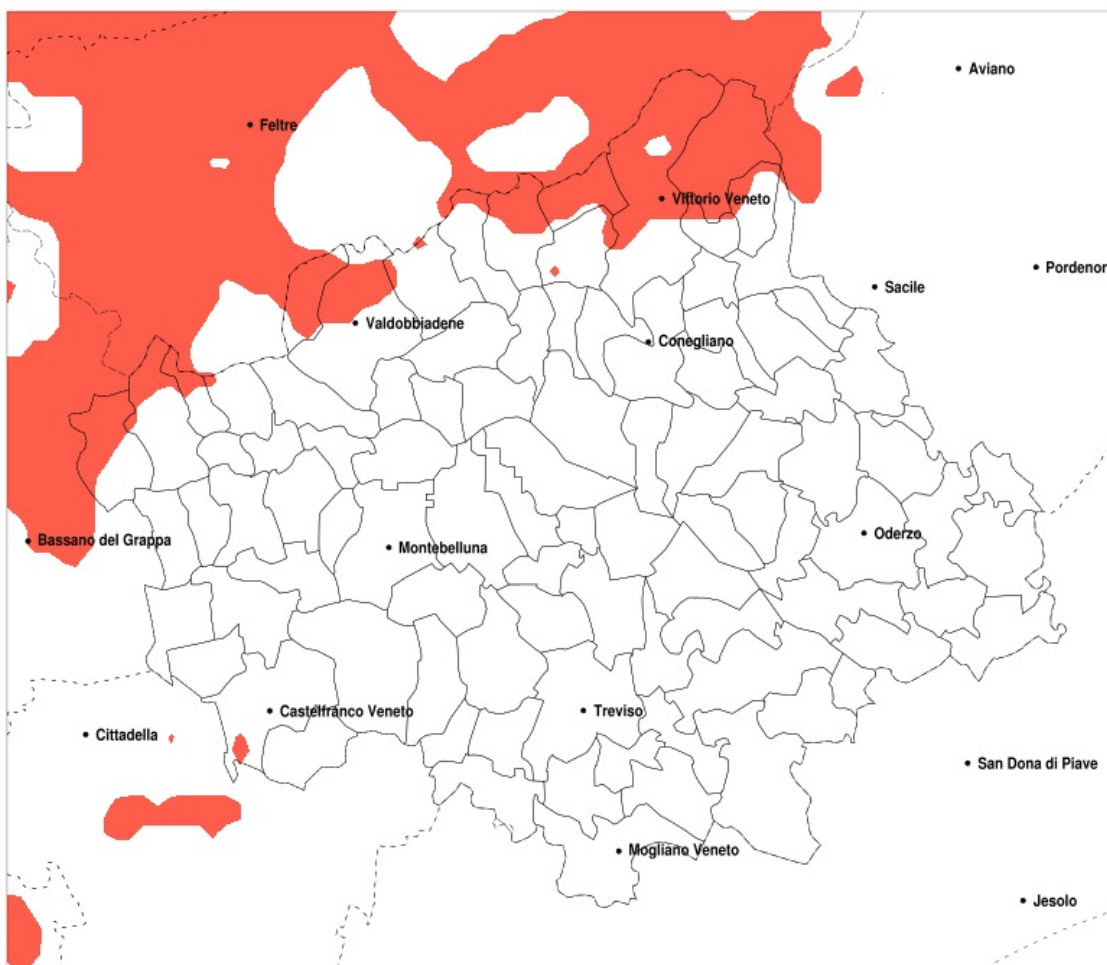

SERVIZIO DI ALERT EX-POST

Siccità nella Provincia di Treviso del 25-04-2022

Mappa della Provincia con evidenziati eventuali superamenti della soglia (in rosso)

meteoleaks®

Meteoleaks è l'app che rende accessibili a tutti i dati meteo veri, storici e in tempo reale.
www.meteoleaks.com

Sistema di gestione certificato ISO 9001:2015 per l'Erogazione di servizi meteorologici professionali.

Siccità (mm) dal 27-03-2022 al 25-04-2022					
Comune	max	min	med	Porzione comunale interessata	Media 5 anni
Borso del Grappa	105	48	78	60%	113
Cison di Valmarino	104	62	81	30%	115
Fregona	109	60	78	80%	132
Revine Lago	98	52	73	65%	117
Segusino	101	55	78	45%	114
Tarzo	91	58	74	35%	105
Valdobbiadene	101	55	83	20%	105
Vittorio Veneto	97	52	74	60%	113