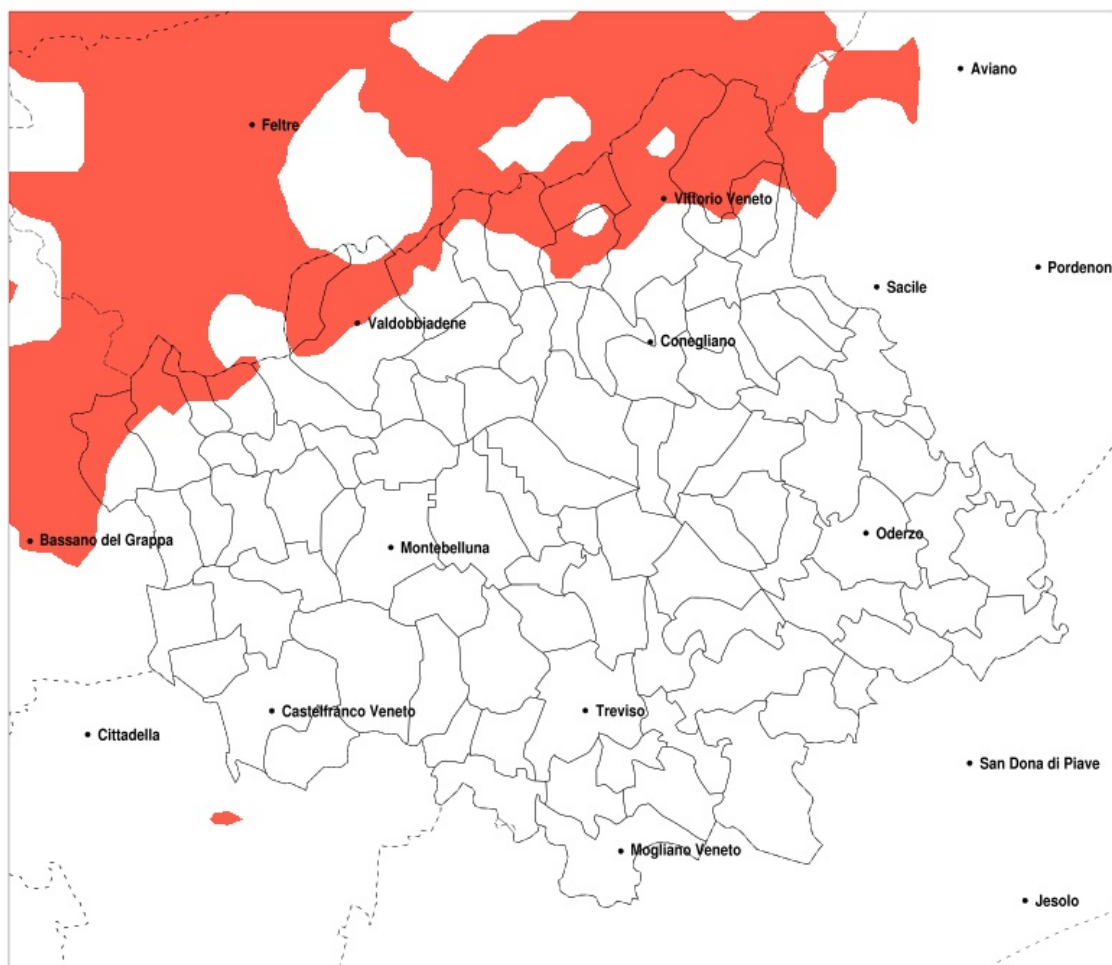

SERVIZIO DI ALERT EX-POST

Siccità nella Provincia di Treviso del 26-04-2022

Mappa della Provincia con evidenziati eventuali superamenti della soglia (in rosso)

meteoleaks®

Meteoleaks è l'app che rende accessibili a tutti i dati meteo veri, storici e in tempo reale.
www.meteoleaks.com

Sistema di gestione certificato ISO 9001:2015 per l'Erogazione di servizi meteorologici professionali.

Siccità (mm) dal 28-03-2022 al 26-04-2022					
Comune	max	min	med	Porzione comunale interessata	Media 5 anni
Borso del Grappa	110	52	82	60%	125
Cison di Valmarino	122	66	89	45%	132
Fregona	115	65	86	80%	146
Miane	122	62	95	25%	126
Possagno	125	86	102	55%	153
Revine Lago	106	57	80	80%	134
Segusino	108	59	85	55%	132
Tarzo	101	62	82	45%	121
Valdobbiadene	112	59	91	30%	122
Vittorio Veneto	108	57	82	60%	126