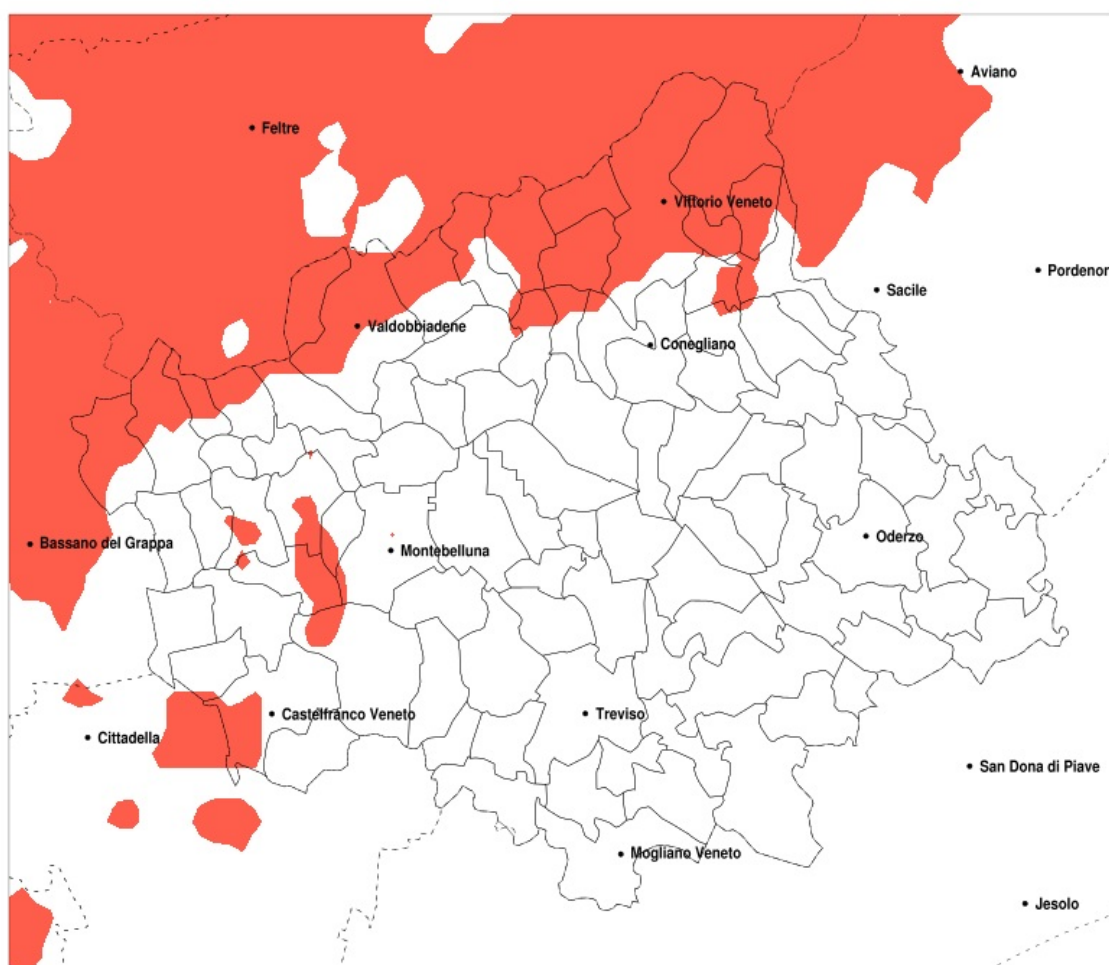

SERVIZIO DI ALERT EX-POST

Siccità nella Provincia di Treviso del 27-04-2022

Mappa della Provincia con evidenziati eventuali superamenti della soglia (in rosso)

meteoleaks®

Meteoleaks è l'app che rende accessibili a tutti i dati meteo veri, storici e in tempo reale.
www.meteoleaks.com

Sistema di gestione certificato ISO 9001:2015 per l'Erogazione di servizi meteorologici professionali.

Siccità (mm) dal 29-03-2022 al 27-04-2022					
Comune	max	min	med	Porzione comunale interessata	Media 5 anni
Altivole	78	54	66	35%	94
Borso del Grappa	110	52	82	70%	136
Caerano di San Marco	90	56	70	30%	99
Cappella Maggiore	104	72	87	80%	147
Castelfranco Veneto	91	51	68	30%	88
Castello di Godego	84	56	71	25%	92
Cison di Valmarino	122	66	89	85%	152
Follina	122	72	93	70%	149
Fregona	115	65	86	100%	173
Maser	101	56	75	25%	107
Miane	122	62	95	45%	143
Pieve del Grappa	120	59	94	55%	148
Pieve di Soligo	113	71	84	30%	117
Possagno	125	86	102	65%	165
Refrontolo	100	71	84	45%	119
Revine Lago	106	57	80	100%	158
Segusino	108	59	85	85%	146
Tarzo	101	62	82	85%	145
Valdobbiadene	112	59	91	45%	137
Vittorio Veneto	108	57	82	80%	150