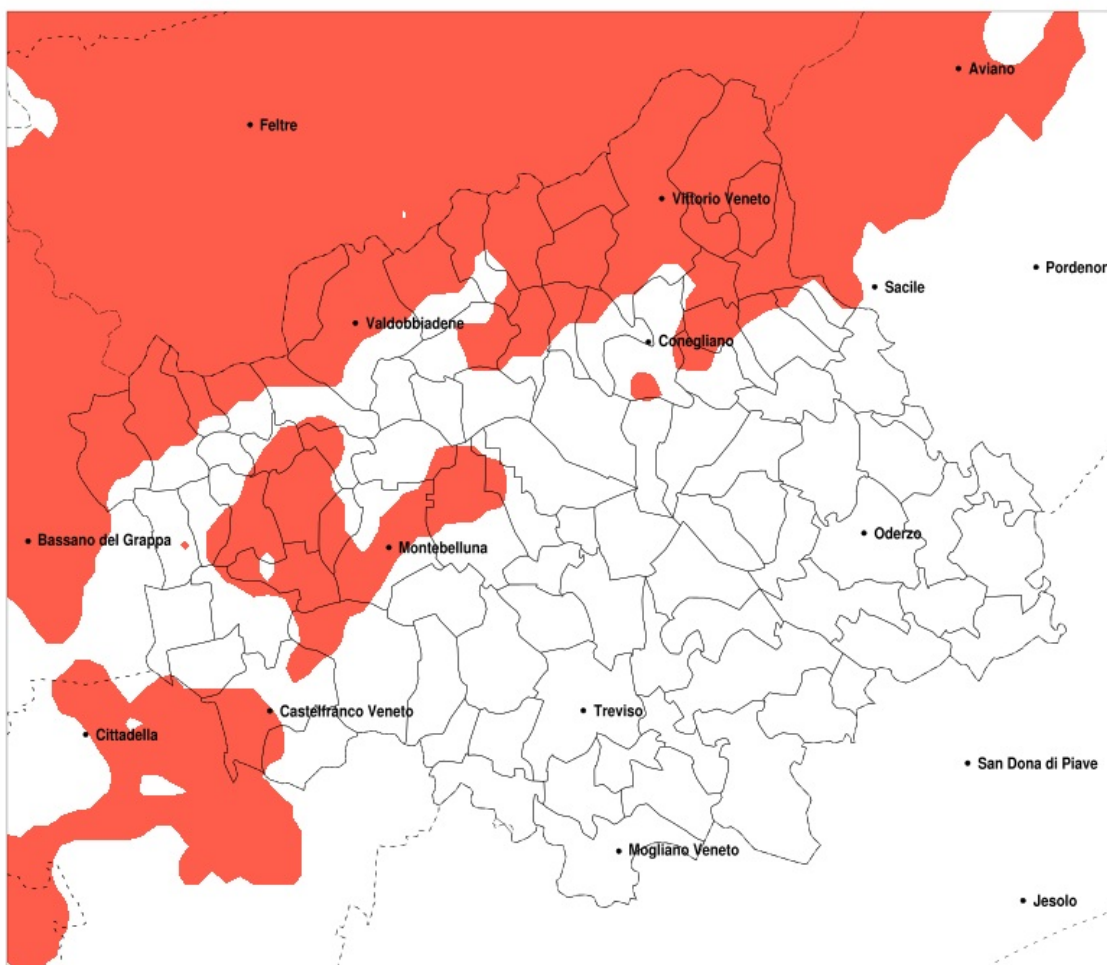

## SERVIZIO DI ALERT EX-POST

### Siccità nella Provincia di Treviso del 29-04-2022

Mappa della Provincia con evidenziati eventuali superamenti della soglia (in rosso)

meteoleaks®

Meteoleaks è l'app che rende accessibili a tutti i dati meteo veri, storici e in tempo reale.  
[www.meteoleaks.com](http://www.meteoleaks.com)

Precipitazione in 30 giorni (mm) dal 31-03-2022 al 29-04-2022					
Comune	max	min	med	Porzione comunale interessata	Media 5 anni
Revine Lago	106	57	80	100%	171
Riese Pio X	84	54	69	40%	101
San Fior	108	67	80	40%	119
San Pietro di Feletto	108	70	85	35%	126
San Vendemiano	102	67	78	30%	112
San Zenone degli Ezzelini	106	62	81	20%	105
Sarmede	108	72	86	100%	177
Segusino	107	58	85	100%	159
Sernaglia della Battaglia	104	68	84	30%	120
Tarzo	101	61	82	95%	158
Valdobbiadene	110	58	90	65%	149
Vedelago	93	54	76	25%	95
Vittorio Veneto	108	57	82	90%	164
Volpago del Montello	100	62	79	25%	107