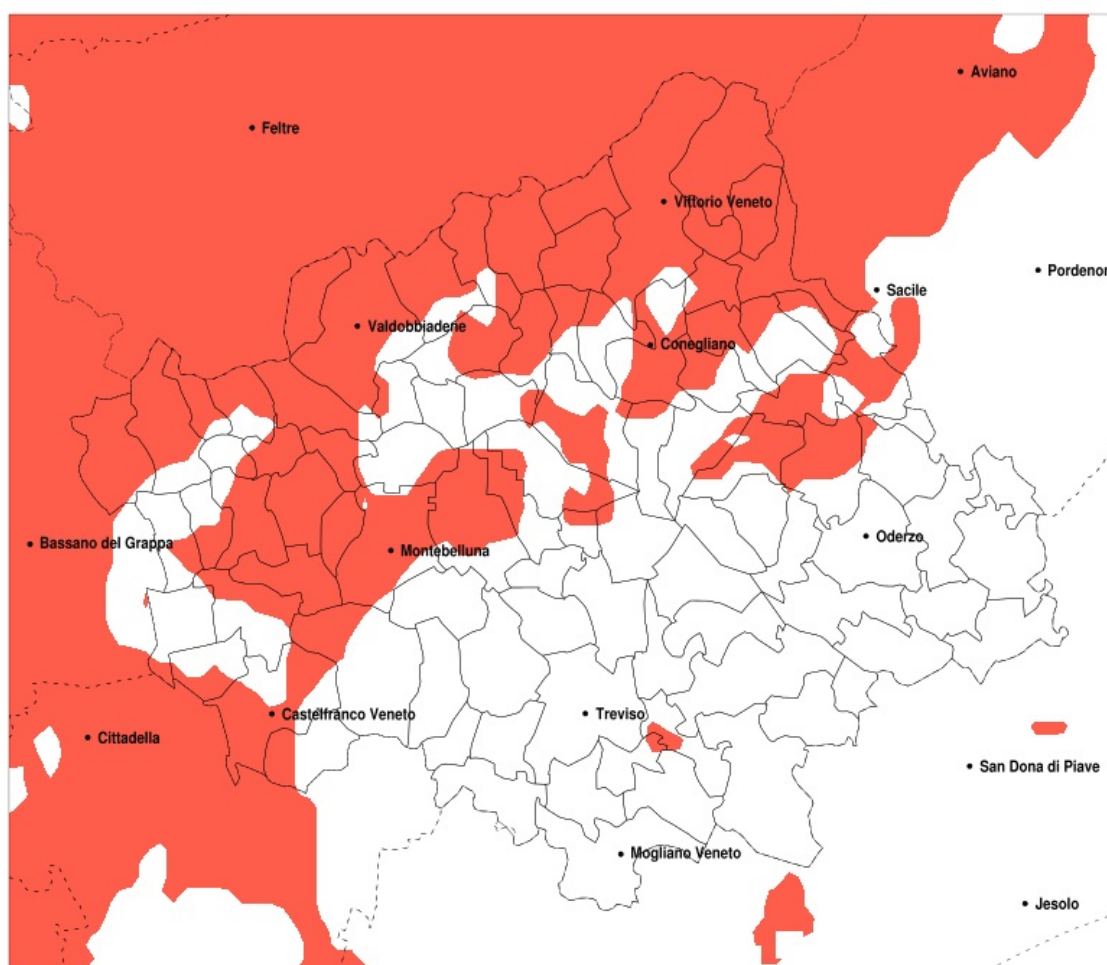

## SERVIZIO DI ALERT EX-POST

### Siccità nella Provincia di Treviso del 30-04-2022

Mappa della Provincia con evidenziati eventuali superamenti della soglia (in rosso)

**meteoleaks®**

Meteoleaks è l'app che rende accessibili a tutti i dati meteo veri, storici e in tempo reale.  
[www.meteoleaks.com](http://www.meteoleaks.com)

Precipitazione in 30 giorni (mm) dal 01-04-2022 al 30-04-2022					
Comune	max	min	med	Porzione comunale interessata	Media 5 anni
Nervesa della Battaglia	92	63	72	40%	106
Orsago	83	67	76	65%	120
Pederobba	117	66	85	80%	142
Pieve del Grappa	110	54	84	70%	154
Pieve di Soligo	105	66	79	65%	127
Portobuffole	94	63	78	25%	99
Possagno	117	76	93	80%	172
Refrontolo	96	67	79	65%	129
Resana	82	48	64	45%	91
Revine Lago	98	54	75	100%	166
Riese Pio X	74	49	62	60%	99
San Fior	102	62	73	65%	116
San Pietro di Fioletto	102	65	80	55%	124
San Polo di Piave	91	61	75	25%	100
San Vendemiano	95	62	71	60%	110
San Zenone degli Ezzelini	96	56	71	35%	104
Santa Lucia di Piave	95	64	73	25%	103
Sarmede	103	67	80	100%	174
Segusino	100	53	77	100%	157
Sermaglia della Battaglia	98	63	79	45%	117
Susegana	96	65	74	40%	109
Tarzo	94	58	77	95%	154
Trevignano	91	55	73	25%	96
Valdobbiadene	104	53	83	80%	147
Vazzola	84	60	70	40%	101
Vedelago	83	49	68	35%	93
Vidor	102	68	87	35%	128
Vittorio Veneto	102	54	77	90%	161
Volpago del Montello	92	56	72	45%	105