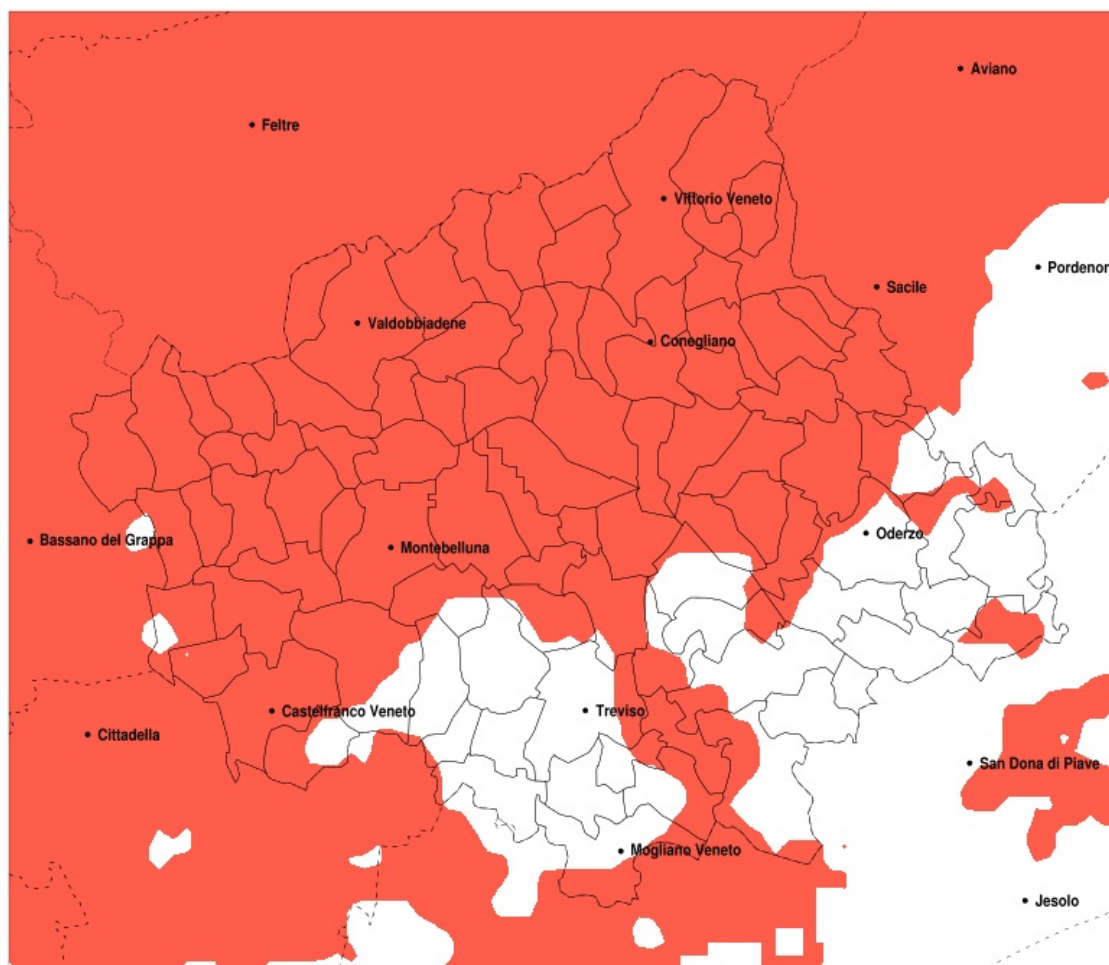

SERVIZIO DI ALERT EX-POST

Siccità nella Provincia di Treviso del 02-05-2022

Mappa della Provincia con evidenziati eventuali superamenti della soglia (in rosso)

meteoleaks®

Meteoleaks è l'app che rende accessibili a tutti i dati meteo veri, storici e in tempo reale.
www.meteoleaks.com

Precipitazione in 30 giorni (mm) dal 03-04-2022 al 02-05-2022					
Comune	max	min	med	Porzione comunale interessata	Media 5 anni
San Vendemiano	65	42	50	100%	115
San Zenone degli Ezzelini	80	49	61	95%	109
Santa Lucia di Piave	75	44	52	100%	110
Sarmede	81	46	59	100%	182
Segusino	88	41	61	100%	165
Sernaglia della Battaglia	76	47	59	100%	125
Silea	67	40	55	80%	89
Spresiano	77	47	58	90%	106
Susegana	70	45	52	100%	115
Tarzo	69	39	52	100%	162
Trevignano	83	43	61	70%	102
Treviso	76	40	64	35%	87
Valdobbiadene	88	41	66	100%	154
Vazzola	69	45	53	100%	106
Vedelago	73	40	56	75%	98
Vidor	81	55	70	100%	136
Villorba	77	48	61	80%	101
Vittorio Veneto	68	39	51	100%	169
Volpago del Montello	76	43	58	95%	112
Zero Branco	76	44	61	25%	80