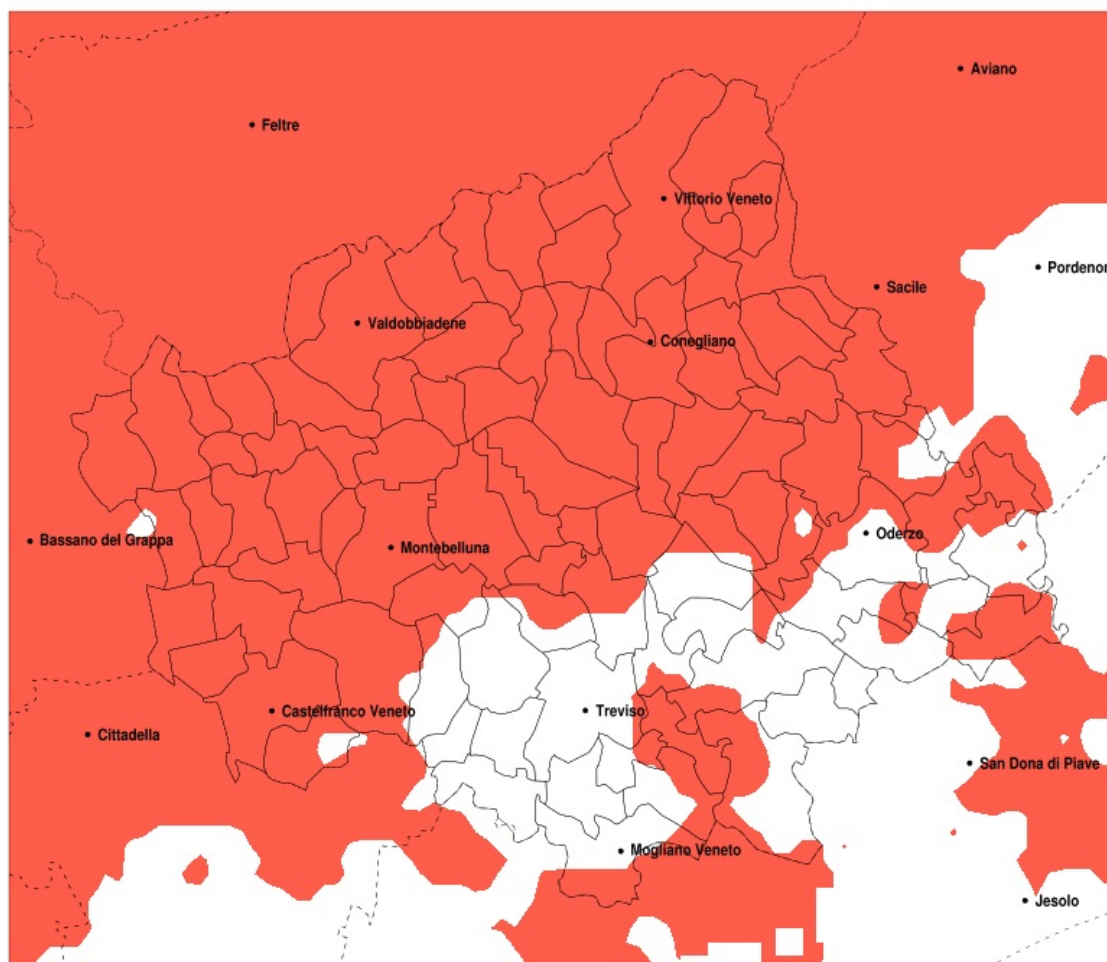

SERVIZIO DI ALERT EX-POST

Siccità nella Provincia di Treviso del 05-05-2022

Mappa della Provincia con evidenziati eventuali superamenti della soglia (in rosso)

meteoleaks®

Meteoleaks è l'app che rende accessibili a tutti i dati meteo veri, storici e in tempo reale.
www.meteoleaks.com

Precipitazione in 30 giorni (mm) dal 06-04-2022 al 05-05-2022					
Comune	max	min	med	Porzione comunale interessata	Media 5 anni
San Fior	68	42	52	100%	118
San Pietro di Feletto	71	43	53	100%	125
San Polo di Piave	74	45	60	95%	105
San Vendemiano	65	42	50	100%	113
San Zenone degli Ezzelini	83	50	63	100%	114
Santa Lucia di Piave	75	43	52	100%	109
Sarmede	81	46	59	100%	169
Segusino	88	42	63	100%	158
Sernaglia della Battaglia	74	48	59	100%	122
Silea	70	41	58	70%	92
Spresiano	78	47	58	85%	105
Susegana	71	45	52	100%	114
Tarzo	70	40	52	100%	152
Trevignano	85	45	63	75%	107
Treviso	84	41	68	20%	89
Valdobbiadene	88	42	66	100%	149
Vazzola	69	45	54	100%	105
Vedelago	75	43	59	85%	105
Vidor	80	56	70	100%	132
Villorba	84	49	64	55%	101
Vittorio Veneto	68	40	52	100%	153
Volpago del Montello	78	45	59	95%	115
Zero Branco	80	50	64	20%	84