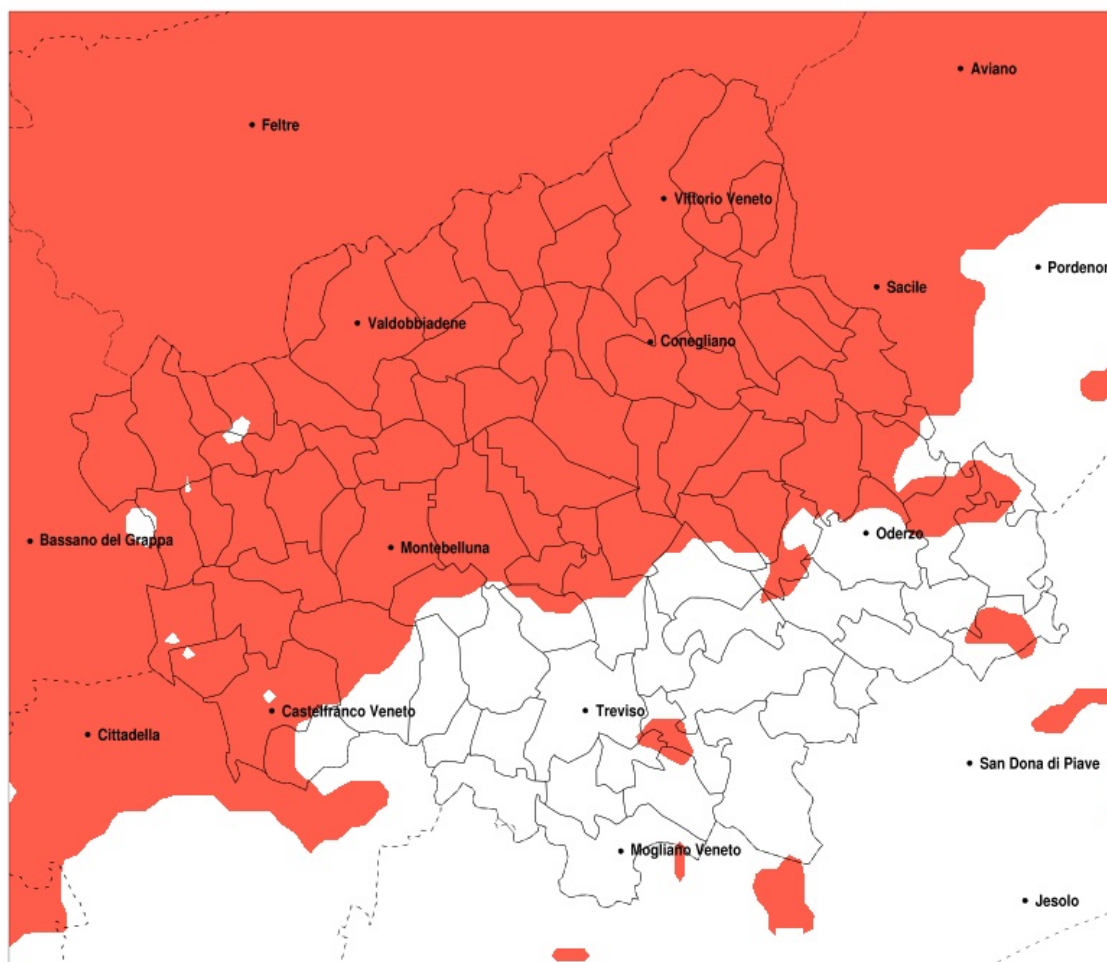

SERVIZIO DI ALERT EX-POST

Siccità nella Provincia di Treviso del 06-05-2022

Mappa della Provincia con evidenziati eventuali superamenti della soglia (in rosso)

meteoleaks®

Meteoleaks è l'app che rende accessibili a tutti i dati meteo veri, storici e in tempo reale.
www.meteoleaks.com

Precipitazione in 30 giorni (mm) dal 07-04-2022 al 06-05-2022					
Comune	max	min	med	Porzione comunale interessata	Media 5 anni
Meduna di Livenza	85	58	68	25%	98
Miane	90	46	68	100%	157
Monfumo	103	54	74	100%	138
Montebelluna	76	47	60	100%	118
Moriago della Battaglia	81	49	67	100%	130
Motta di Livenza	86	58	70	30%	100
Nervesa della Battaglia	76	49	56	100%	117
Oderzo	88	51	71	40%	106
Ormelle	88	51	69	50%	108
Orsago	63	46	57	100%	126
Paese	92	61	80	20%	101
Pederobba	103	59	75	100%	147
Pieve del Grappa	102	48	76	95%	159
Pieve di Soligo	81	49	58	100%	131
Ponzano Veneto	92	57	73	40%	105
Portobuffole	78	51	62	75%	107
Possagno	103	68	83	100%	175
Povegliano	85	52	64	80%	111
Refrontolo	72	47	56	100%	133
Resana	79	53	66	65%	104
Revine Lago	70	41	53	100%	165
Riese Pio X	79	47	61	100%	114
San Fior	71	44	53	100%	120
San Pietro di Feletto	72	45	54	100%	128
San Polo di Piave	80	47	63	85%	107
San Vendemiano	67	44	51	100%	115
San Zenone degli Ezzelini	87	52	66	95%	117
Santa Lucia di Piave	80	45	54	100%	111
Sarmede	82	47	61	100%	172
Segusino	90	43	65	100%	161
Sernaglia della Battaglia	76	49	60	100%	124
Spresiano	82	49	62	80%	108
Susegana	72	46	54	100%	116

Precipitazione in 30 giorni (mm) dal 07-04-2022 al 06-05-2022					
Comune	max	min	med	Porzione comunale interessata	Media 5 anni
Tarzo	72	41	54	100%	155
Trevignano	92	48	69	65%	111
Valdobbiadene	90	43	68	100%	151
Vazzola	72	46	56	100%	107
Vedelago	84	47	66	55%	108
Vidor	82	57	71	100%	134
Villorba	91	52	69	45%	104
Vittorio Veneto	71	41	53	100%	155
Volpago del Montello	85	48	63	90%	118