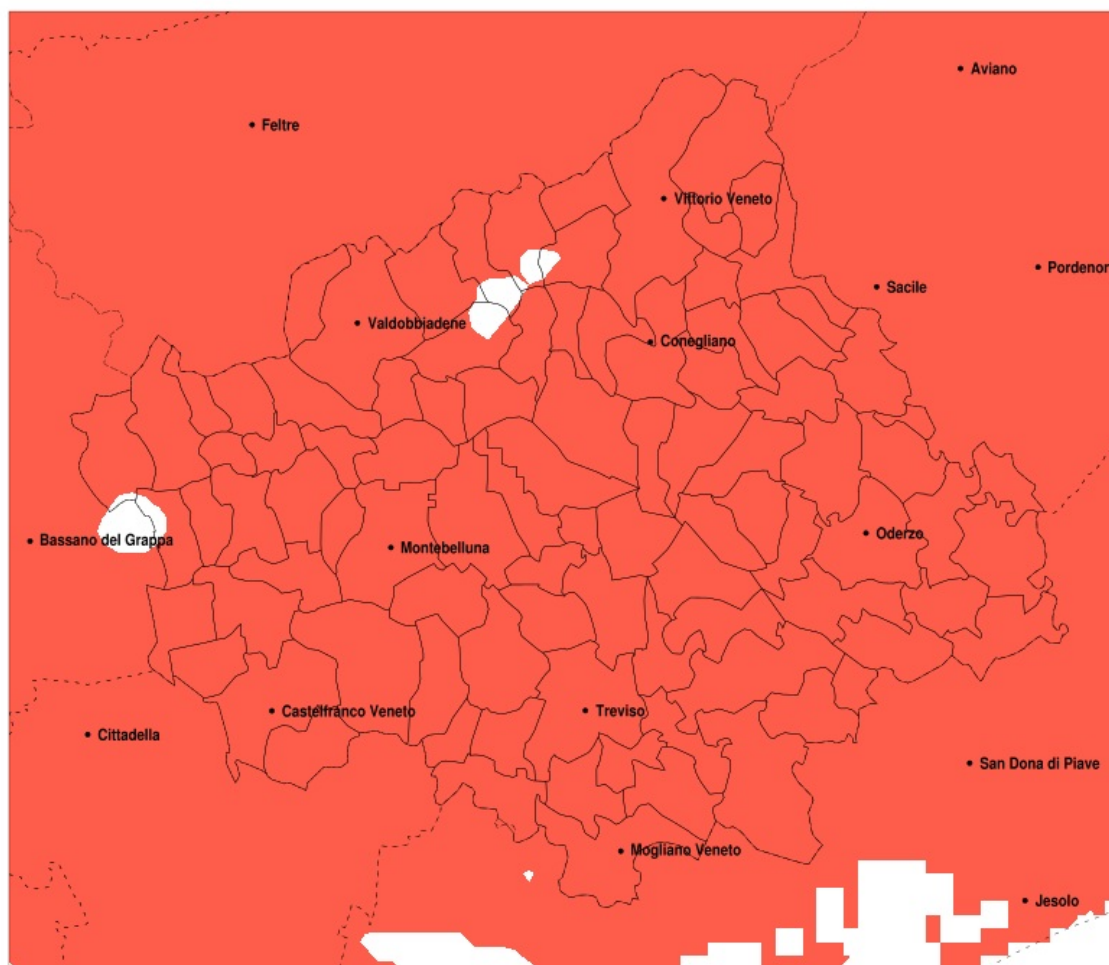

SERVIZIO DI ALERT EX-POST

Siccità nella Provincia di Treviso del 23-05-2022

Mappa della Provincia con evidenziati eventuali superamenti della soglia (in rosso)

meteoleaks®

Meteoleaks è l'app che rende accessibili a tutti i dati meteo veri, storici e in tempo reale.
www.meteoleaks.com

Precipitazione in 30 giorni (mm) dal 24-04-2022 al 23-05-2022					
Comune	max	min	med	Porzione comunale interessata	Media 5 anni
Riese Pio X	93	43	66	100%	155
Roncade	71	38	52	100%	134
Salgareda	49	34	40	100%	133
San Biagio di Callalta	60	38	49	100%	138
San Fior	72	32	41	100%	166
San Pietro di Feletto	112	39	63	100%	170
San Polo di Piave	61	30	43	100%	153
San Vendemiano	65	31	39	100%	162
San Zenone degli Ezzelini	122	60	84	85%	152
Santa Lucia di Piave	62	31	39	100%	157
Sarmede	81	36	57	100%	227
Segusino	66	38	50	100%	193
Sernaglia della Battaglia	128	35	73	100%	160
Silea	71	37	52	100%	135
Spresiano	63	32	43	100%	151
Susegana	90	32	54	100%	158
Tarzo	136	48	82	95%	193
Trevignano	78	34	55	100%	154
Treviso	76	37	55	100%	131
Valdobbiadene	128	38	59	100%	185
Vazzola	61	30	38	100%	153
Vedelago	88	44	61	100%	153
Vidor	128	41	63	100%	172
Villorba	65	35	48	100%	144
Vittorio Veneto	99	36	60	100%	198
Volpago del Montello	83	30	45	100%	159
Zenson di Piave	52	36	43	100%	130
Zero Branco	89	40	65	100%	128