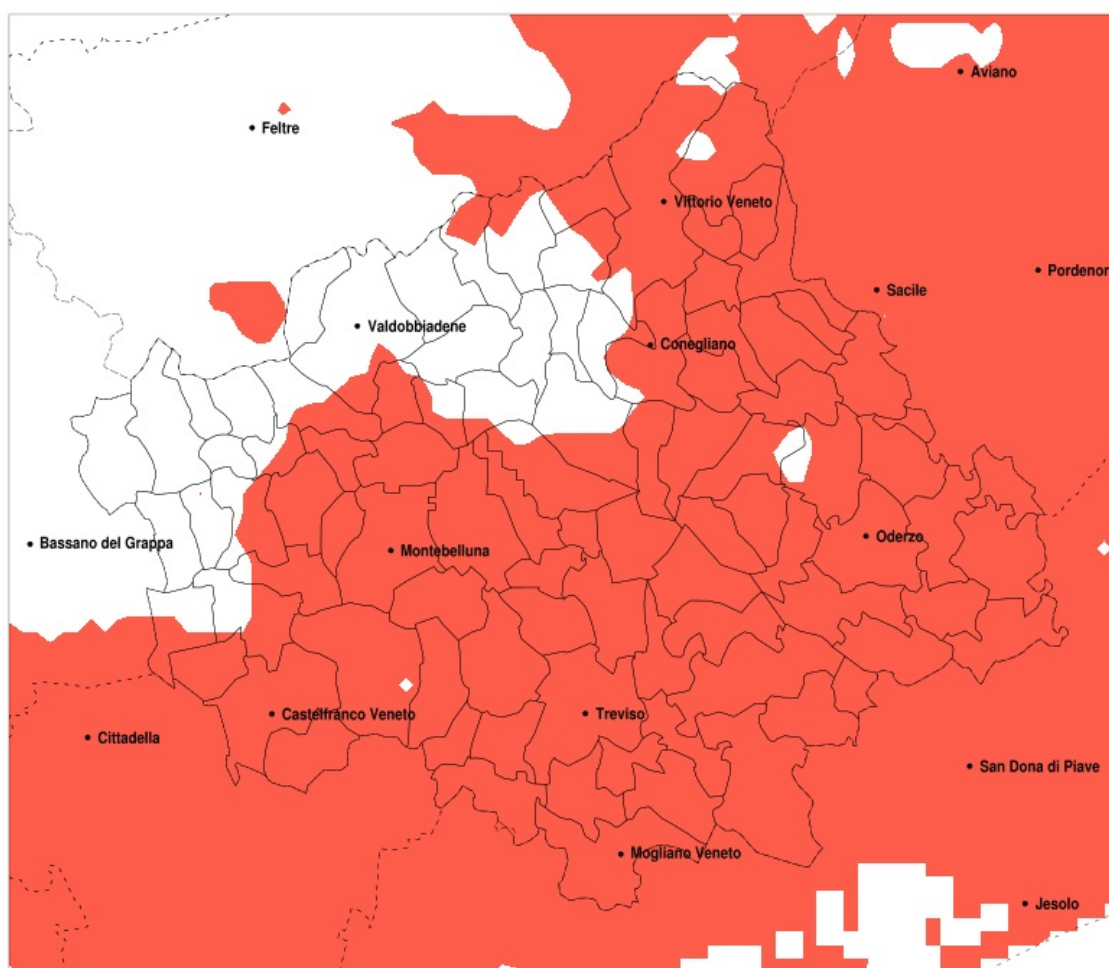

SERVIZIO DI ALERT EX-POST

Siccità nella Provincia di Treviso del 10-06-2022

Mappa della Provincia con evidenziati eventuali superamenti della soglia (in rosso)

meteoleaks®

Meteoleaks è l'app che rende accessibili a tutti i dati meteo veri, storici e in tempo reale.
www.meteoleaks.com

Precipitazione in 30 giorni (mm) dal 12-05-2022 al 10-06-2022					
Comune	max	min	med	Porzione comunale interessata	Media 5 anni
Mareno di Piave	91	52	68	100%	142
Maser	118	52	82	90%	144
Maserada sul Piave	77	31	54	100%	142
Meduna di Livenza	79	39	62	100%	118
Mogliano Veneto	62	34	43	100%	113
Monastier di Treviso	37	22	28	100%	109
Monfumo	145	77	106	50%	151
Montebelluna	90	50	68	100%	132
Morgano	76	40	52	100%	122
Moriago della Battaglia	156	57	97	60%	146
Motta di Livenza	75	26	48	100%	114
Nervesa della Battaglia	165	50	77	80%	141
Oderzo	96	23	49	100%	136
Ormelle	100	28	61	95%	146
Orsago	89	42	54	100%	143
Paese	65	34	52	100%	127
Pederobba	142	69	103	55%	154
Ponte di Piave	73	21	38	100%	132
Ponzano Veneto	62	38	51	100%	134
Portobuffole	83	54	70	100%	131
Povegliano	66	42	53	100%	140
Preganziol	62	21	40	100%	119
Quinto di Treviso	62	32	47	100%	123
Resana	71	28	47	100%	126
Revine Lago	170	69	100	80%	157
Riese Pio X	133	38	77	70%	129
Roncade	48	20	33	100%	114
Salgareda	53	21	28	100%	115
San Biagio di Callalta	60	19	32	100%	121
San Fior	89	44	63	100%	145
San Pietro di Feletto	130	66	99	40%	146
San Polo di Piave	100	46	70	95%	147
San Vendemiano	92	47	67	100%	143