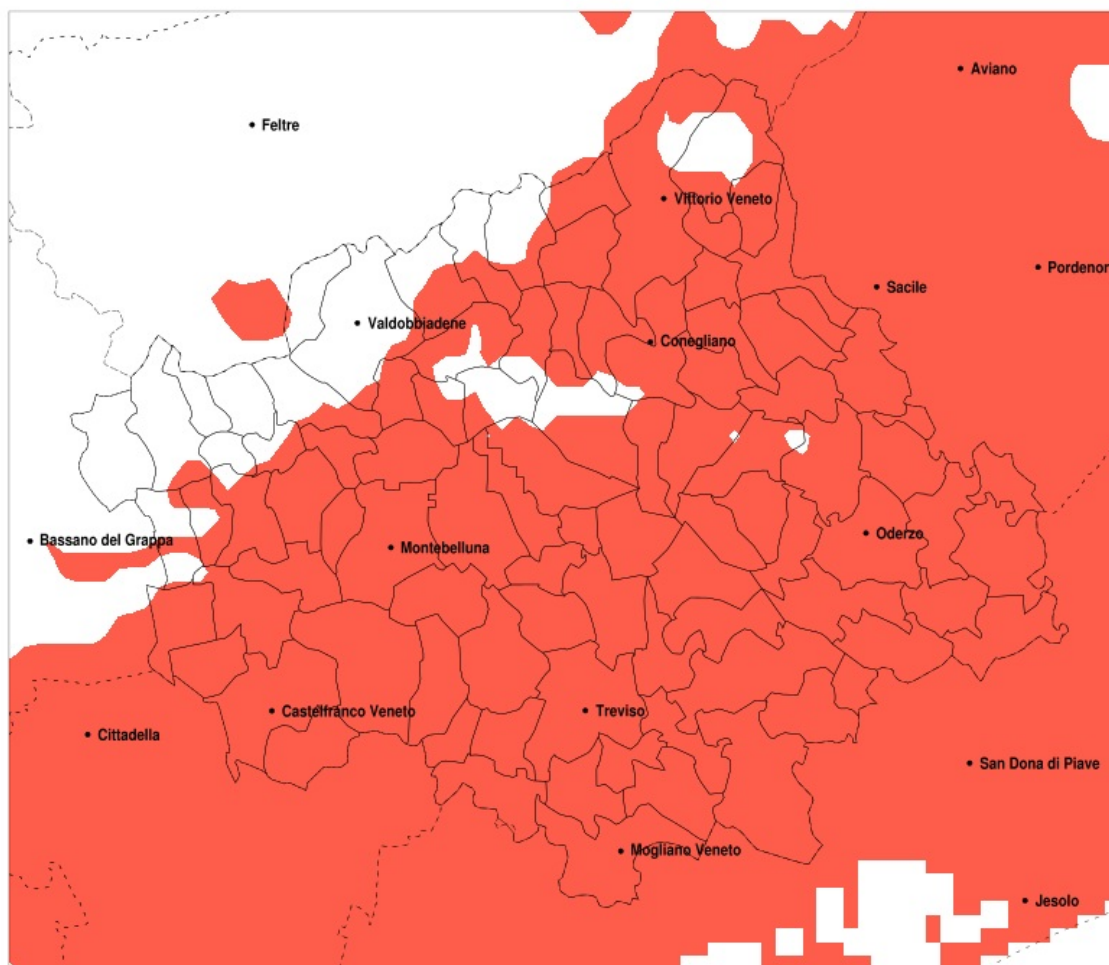

SERVIZIO DI ALERT EX-POST

Siccità nella Provincia di Treviso del 20-06-2022

Mappa della Provincia con evidenziati eventuali superamenti della soglia (in rosso)

meteoleaks[®]

Meteoleaks è l'app che rende accessibili a tutti i dati meteo veri, storici e in tempo reale.
www.meteoleaks.com

Precipitazione in 30 giorni (mm) dal 22-05-2022 al 20-06-2022					
Comune	max	min	med	Porzione comunale interessata	Media 5 anni
Mansue	70	29	54	100%	112
Mareno di Piave	82	41	59	100%	123
Maser	104	34	66	90%	120
Maserada sul Piave	62	21	45	100%	121
Meduna di Livenza	70	34	53	100%	109
Miane	149	61	98	45%	129
Mogliano Veneto	29	7	17	100%	98
Monastier di Treviso	22	13	16	100%	98
Monfumo	129	65	92	55%	127
Montebelluna	77	31	52	100%	109
Morgano	41	15	27	100%	97
Monigo della Battaglia	86	50	69	85%	115
Motta di Livenza	66	20	41	100%	110
Nervesa della Battaglia	112	45	61	90%	120
Oderzo	81	17	41	100%	120
Ormelle	81	20	51	100%	127
Orsago	59	25	40	100%	119
Paese	66	20	42	100%	111
Pederobba	127	60	92	50%	130
Pieve di Soligo	112	50	74	70%	121
Ponte di Piave	64	14	30	100%	117
Ponzano Veneto	66	34	47	100%	120
Portobuffole	70	45	58	100%	108
Povegliano	66	40	49	100%	124
Preganziol	29	10	19	100%	102
Quinto di Treviso	53	11	27	100%	105
Refrontolo	112	50	70	80%	125
Resana	48	14	25	100%	85
Revine Lago	104	49	72	75%	130
Riese Pio X	77	24	46	95%	100
Roncade	28	9	17	100%	98
Salgareda	46	13	21	100%	108
San Biagio di Callalta	47	6	21	100%	104