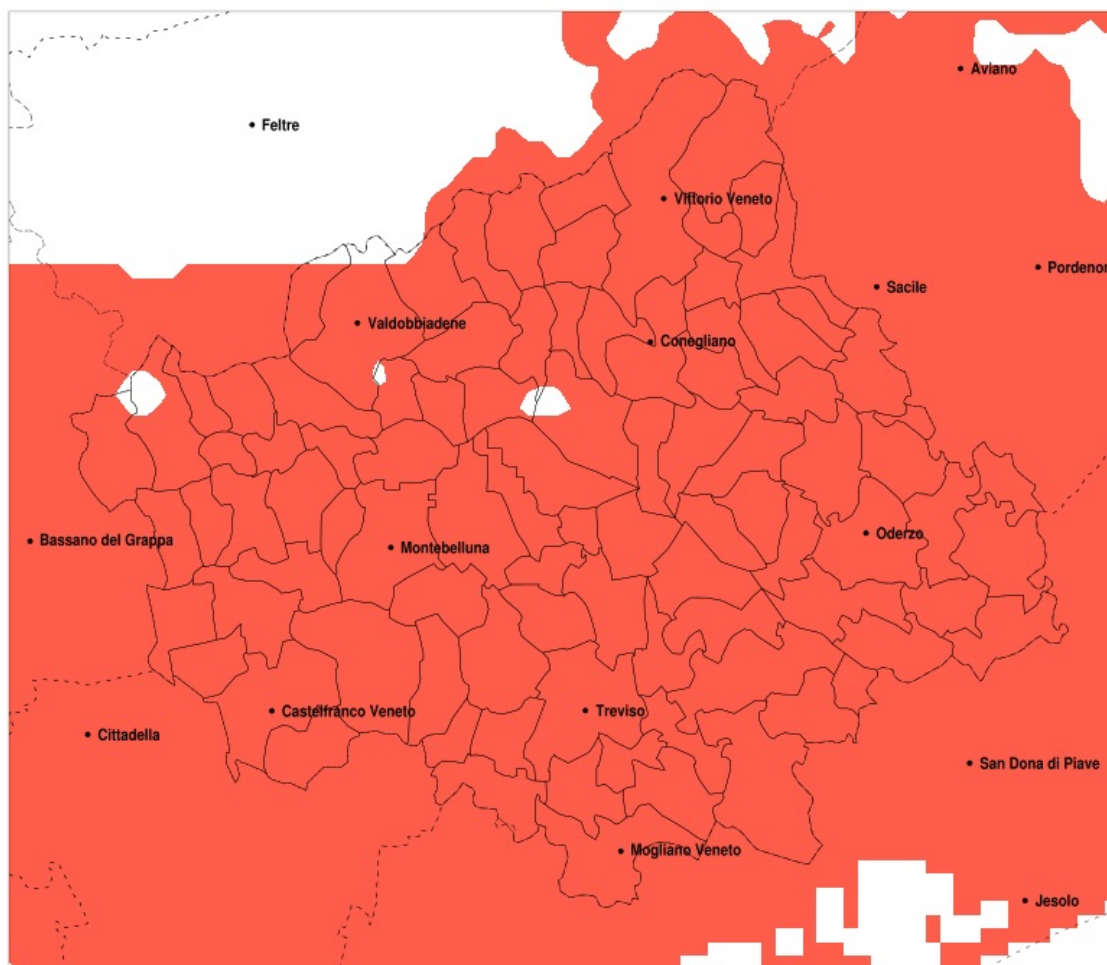

SERVIZIO DI ALERT EX-POST

Siccità nella Provincia di Treviso del 25-06-2022

Mappa della Provincia con evidenziati eventuali superamenti della soglia (in rosso)

meteoleaks®

Meteoleaks è l'app che rende accessibili a tutti i dati meteo veri, storici e in tempo reale.
www.meteoleaks.com

Precipitazione in 30 giorni (mm) dal 27-05-2022 al 25-06-2022					
Comune	max	min	med	Porzione comunale interessata	Media 5 anni
Istrana	50	17	31	100%	101
Loria	45	24	37	100%	102
Mansue	51	18	29	100%	127
Mareno di Piave	73	24	41	100%	132
Maser	70	35	45	100%	130
Maserada sul Piave	34	14	24	100%	131
Meduna di Livenza	46	20	28	100%	122
Miane	121	49	76	85%	134
Mogliano Veneto	28	8	17	100%	99
Monastier di Treviso	20	13	15	100%	109
Monfumo	70	38	52	100%	137
Montebelluna	60	29	44	100%	117
Morgano	32	14	22	100%	95
Moriago della Battaglia	84	39	59	100%	122
Motta di Livenza	42	16	24	100%	126
Nervesa della Battaglia	93	30	49	100%	128
Oderzo	33	15	20	100%	136
Ormelle	34	15	21	100%	141
Orsago	54	31	42	100%	126
Paese	59	18	35	100%	109
Pederobba	84	44	59	100%	138
Pieve del Grappa	94	40	63	95%	129
Pieve di Soligo	93	40	58	95%	124
Ponte di Piave	23	13	17	100%	131
Ponzano Veneto	59	26	39	100%	119
Portobuffole	52	22	35	100%	120
Possagno	94	47	68	95%	139
Povegliano	59	32	42	100%	126
Preganziol	28	11	19	100%	101
Quinto di Treviso	42	11	22	100%	101
Refrontolo	93	40	54	100%	128
Resana	38	14	23	100%	89
Revine Lago	100	40	61	95%	135