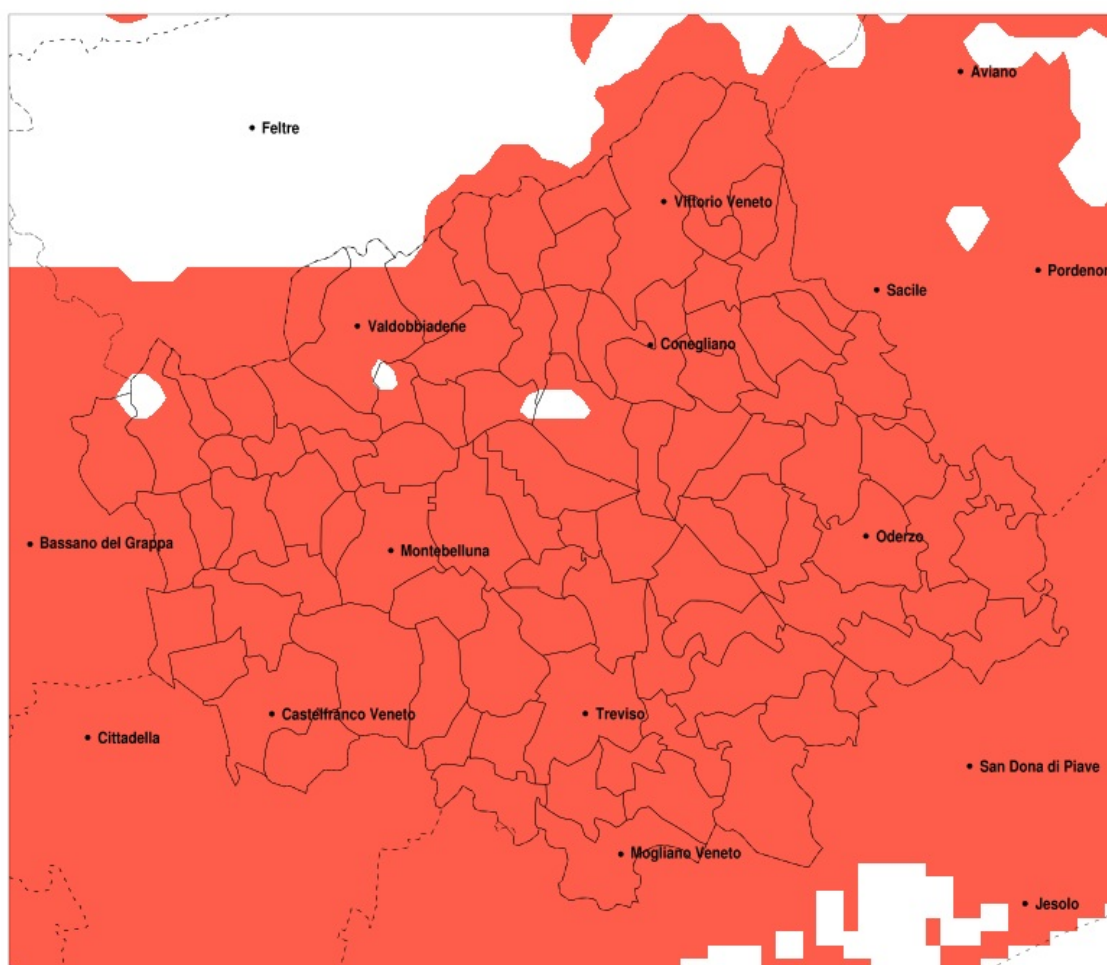

SERVIZIO DI ALERT EX-POST

Siccità nella Provincia di Treviso del 26-06-2022

Mappa della Provincia con evidenziati eventuali superamenti della soglia (in rosso)

meteoleaks®

Meteoleaks è l'app che rende accessibili a tutti i dati meteo veri, storici e in tempo reale.
www.meteoleaks.com

Precipitazione in 30 giorni (mm) dal 28-05-2022 al 26-06-2022					
Comune	max	min	med	Porzione comunale interessata	Media 5 anni
Istrana	50	17	31	100%	96
Loria	45	24	37	100%	95
Mansue	51	18	29	100%	120
Mareno di Piave	75	24	41	100%	127
Maser	69	35	45	100%	126
Maserada sul Piave	34	14	23	100%	126
Meduna di Livenza	46	19	28	100%	116
Miane	121	49	76	85%	132
Mogliano Veneto	29	8	17	100%	97
Monastier di Treviso	18	13	15	100%	104
Monfumo	70	38	52	100%	134
Montebelluna	60	29	44	100%	113
Morgano	32	14	22	100%	90
Moriago della Battaglia	84	39	59	100%	119
Motta di Livenza	42	16	24	100%	120
Nervesa della Battaglia	93	30	49	100%	124
Oderzo	33	15	20	100%	130
Ormelle	34	15	21	100%	135
Orsago	56	31	43	100%	119
Paese	59	18	35	100%	104
Pederobba	84	44	59	100%	135
Pieve del Grappa	93	40	63	95%	127
Pieve di Soligo	93	40	58	95%	122
Ponte di Piave	32	13	17	100%	126
Ponzano Veneto	59	25	39	100%	114
Portobuffole	54	22	35	100%	113
Possagno	93	47	68	95%	137
Povegliano	59	31	42	100%	121
Preganziol	28	11	19	100%	98
Quinto di Treviso	42	11	22	100%	96
Refrontolo	93	40	54	95%	125
Resana	37	14	23	100%	85
Revine Lago	100	40	61	95%	132