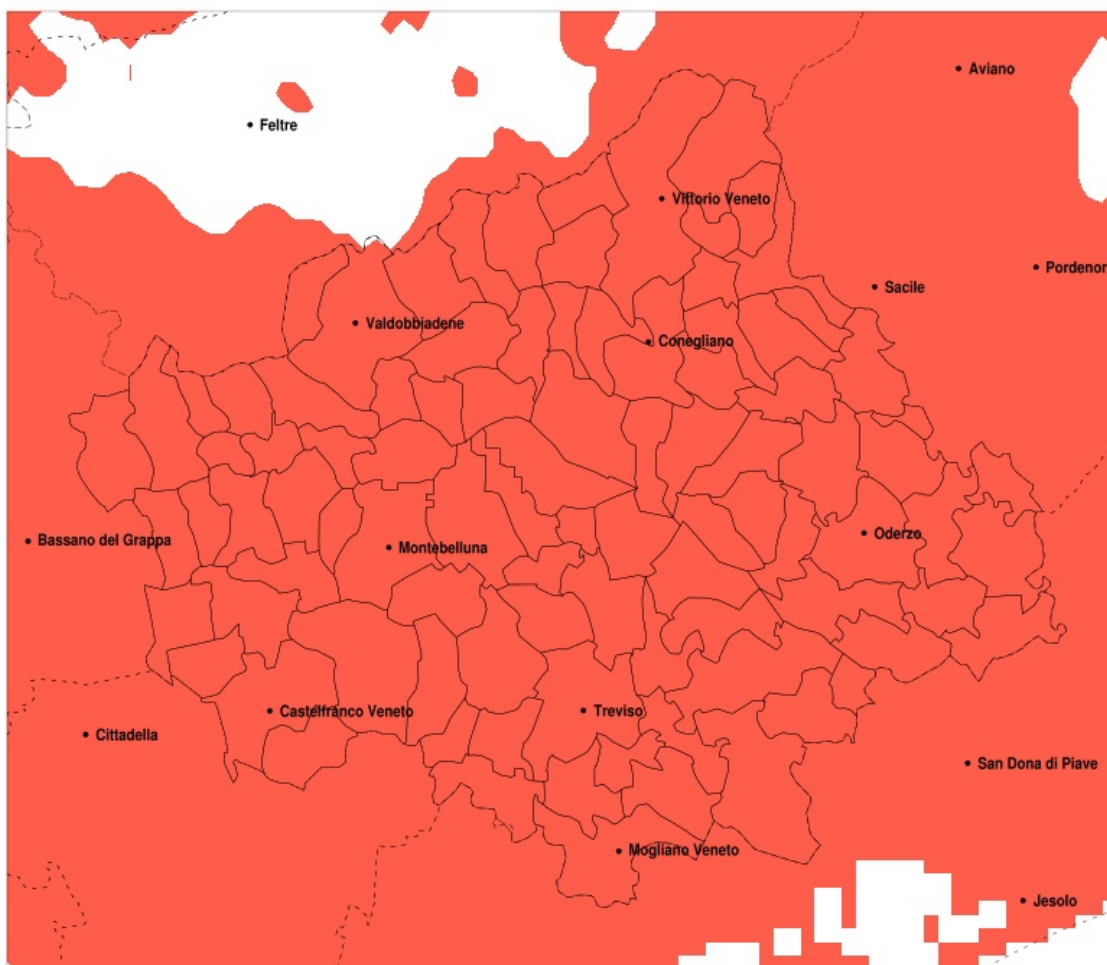

SERVIZIO DI ALERT EX-POST

Siccità nella Provincia di Treviso del 27-06-2022

Mappa della Provincia con evidenziati eventuali superamenti della soglia (in rosso)

meteoleaks®

Meteoleaks è l'app che rende accessibili a tutti i dati meteo veri, storici e in tempo reale.
www.meteoleaks.com

Precipitazione in 30 giorni (mm) dal 29-05-2022 al 27-06-2022					
Comune	max	min	med	Porzione comunale interessata	Media 5 anni
Istrana	29	12	20	100%	87
Loria	36	21	29	100%	91
Mansue	46	8	23	100%	113
Mareno di Piave	70	15	33	100%	119
Maser	53	20	30	100%	125
Maserada sul Piave	23	9	14	100%	114
Meduna di Livenza	41	12	22	100%	110
Miane	105	36	60	95%	131
Mogliano Veneto	25	6	12	100%	89
Monastier di Treviso	13	7	9	100%	94
Monfumo	55	25	36	100%	133
Montebelluna	40	19	26	100%	110
Morgano	26	10	16	100%	82
Moriago della Battaglia	70	27	43	100%	122
Motta di Livenza	36	10	19	100%	111
Nervesa della Battaglia	60	19	32	100%	120
Oderzo	26	8	13	100%	119
Ormelle	26	9	13	100%	121
Orsago	54	29	41	100%	113
Paese	33	12	22	100%	97
Pederobba	70	29	44	100%	135
Pieve del Grappa	75	27	45	100%	127
Pieve di Soligo	60	32	43	100%	121
Ponte di Piave	23	8	11	100%	113
Ponzano Veneto	33	17	24	100%	107
Portobuffole	51	15	30	100%	106
Possagno	75	33	48	100%	137
Povegliano	32	19	25	100%	114
Preganziol	18	7	12	100%	92
Quinto di Treviso	32	8	15	100%	91
Refrontolo	61	33	42	100%	122
Resana	28	11	18	100%	80
Revine Lago	92	35	55	95%	129