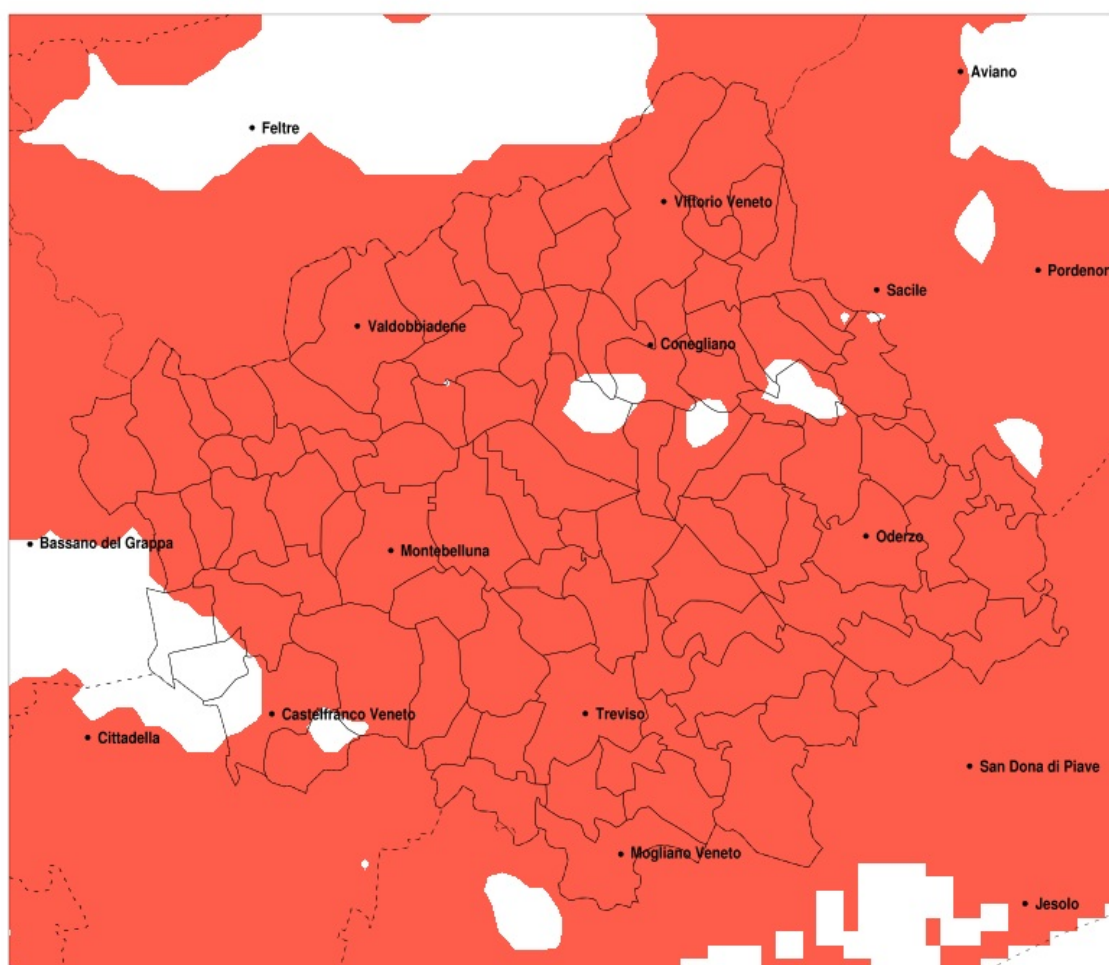

SERVIZIO DI ALERT EX-POST

Siccità nella Provincia di Treviso del 10-07-2022

Mappa della Provincia con evidenziati eventuali superamenti della soglia (in rosso)

meteoleaks®

Meteoleaks è l'app che rende accessibili a tutti i dati meteo veri, storici e in tempo reale.
www.meteoleaks.com

Precipitazione in 30 giorni (mm) dal 11-06-2022 al 10-07-2022					
Comune	max	min	med	Porzione comunale interessata	Media 5 anni
Istrana	51	22	31	100%	93
Loria	86	29	58	35%	77
Mansue	78	10	27	100%	100
Mareno di Piave	74	15	41	95%	98
Maser	33	12	18	100%	112
Maserada sul Piave	32	12	20	100%	108
Meduna di Livenza	73	13	33	90%	97
Miane	76	29	49	100%	121
Mogliano Veneto	62	7	26	100%	97
Monastier di Treviso	29	13	19	100%	94
Monfumo	57	14	28	100%	122
Montebelluna	34	11	19	100%	101
Morgano	46	26	32	100%	94
Moriago della Battaglia	76	14	38	100%	114
Motta di Livenza	65	10	22	100%	98
Nervesa della Battaglia	74	15	31	100%	104
Oderzo	40	10	15	100%	101
Ormelle	29	11	17	100%	109
Orsago	86	30	56	95%	116
Paese	37	21	29	100%	98
Pederobba	49	12	29	100%	129
Pieve del Grappa	70	23	46	100%	121
Pieve di Soligo	84	22	40	100%	114
Ponte di Piave	25	11	15	100%	102
Ponzano Veneto	35	22	28	100%	99
Portobuffole	60	13	36	100%	101
Possagno	70	26	49	100%	134
Povegliano	35	21	28	100%	100
Preganziol	40	12	27	100%	100
Quinto di Treviso	37	21	29	100%	99
Refrontolo	106	23	48	85%	116
Resana	61	13	37	90%	76
Revine Lago	107	28	53	95%	133