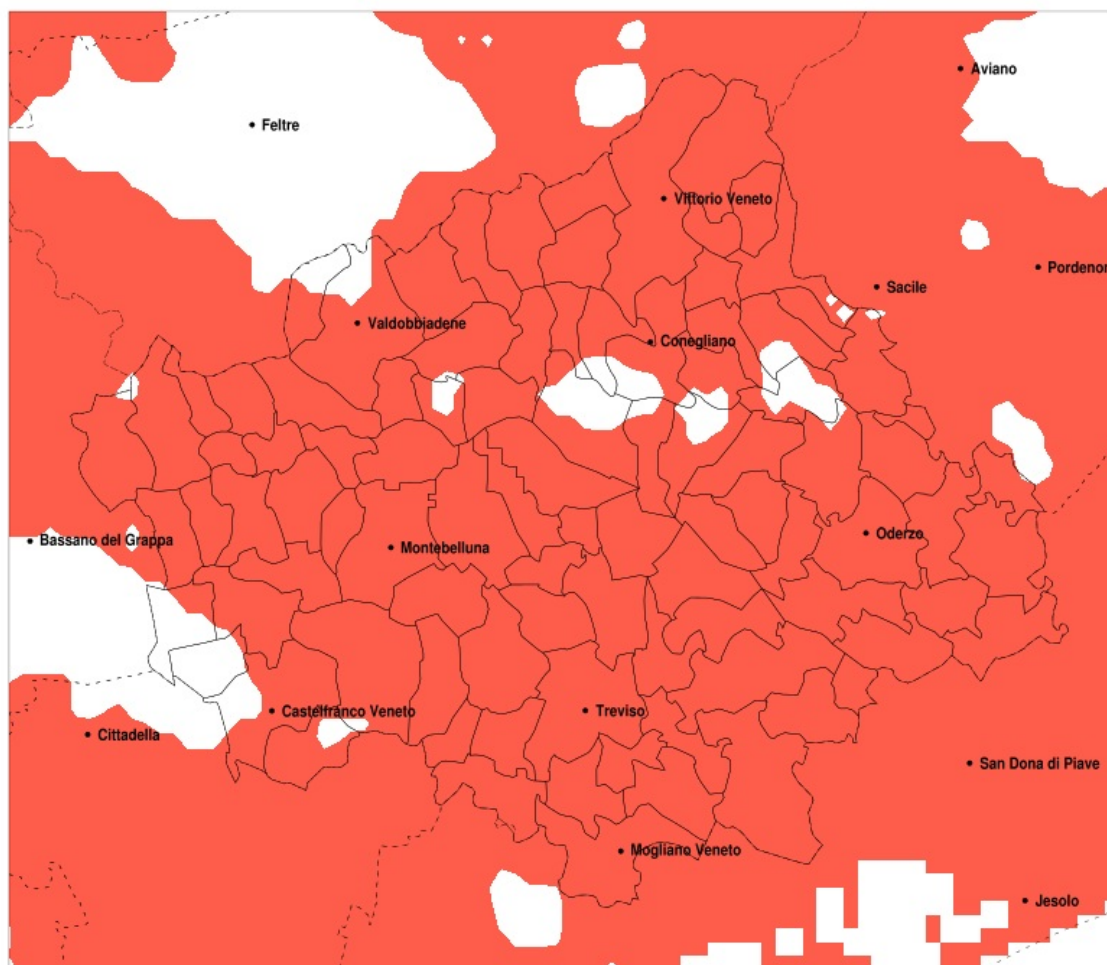

SERVIZIO DI ALERT EX-POST

Siccità nella Provincia di Treviso del 14-07-2022

Mappa della Provincia con evidenziati eventuali superamenti della soglia (in rosso)

meteoleaks®

Meteoleaks è l'app che rende accessibili a tutti i dati meteo veri, storici e in tempo reale.
www.meteoleaks.com

Precipitazione in 30 giorni (mm) dal 15-06-2022 al 14-07-2022					
Comune	max	min	med	Porzione comunale interessata	Media 5 anni
Riese Pio X	86	15	39	85%	86
Roncade	30	6	16	100%	87
Salgareda	32	12	18	100%	83
San Biagio di Callalta	30	12	20	100%	94
San Fior	83	28	48	85%	104
San Pietro di Felleto	109	28	51	75%	102
San Polo di Piave	56	11	22	100%	102
San Vendemiano	77	29	51	80%	98
San Zenone degli Ezzelini	67	26	42	90%	85
Santa Lucia di Piave	105	16	43	80%	95
Sarmede	74	30	49	100%	142
Segusino	92	34	62	60%	106
Sernaglia della Battaglia	83	20	42	90%	101
Silea	35	8	21	100%	94
Spresiano	44	16	28	100%	99
Susegana	109	20	45	80%	98
Tarzo	58	26	38	100%	116
Trevignano	51	14	28	100%	88
Treviso	37	15	27	100%	97
Valdobbiadene	92	16	52	85%	107
Vazzola	82	15	38	85%	96
Vedelago	61	17	33	100%	85
Vidor	83	16	44	95%	109
Villorba	43	19	28	100%	95
Vittorio Veneto	96	27	51	95%	127
Volpago del Montello	69	15	29	100%	98
Zenson di Piave	22	14	18	100%	81
Zero Branco	60	21	33	100%	99