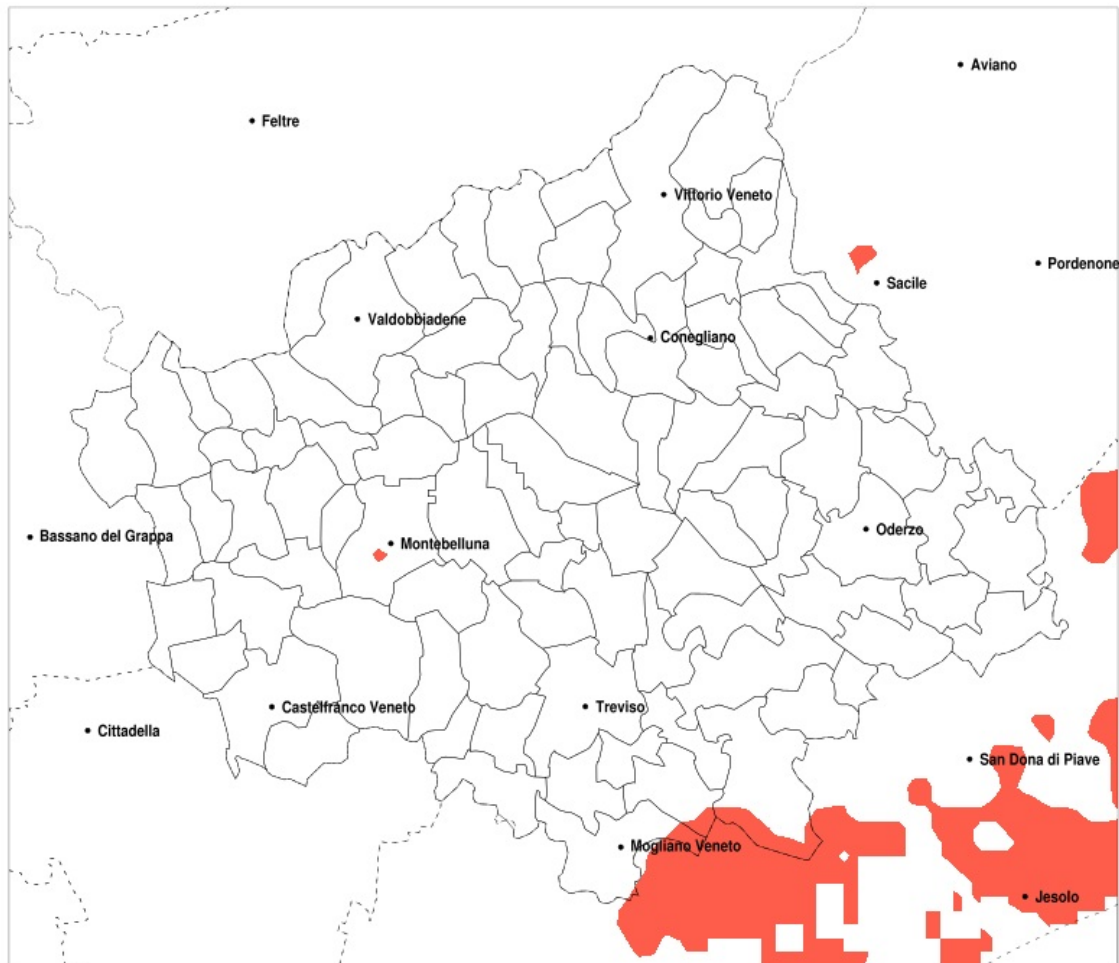

SERVIZIO DI ALERT EX-POST

Siccità nella Provincia di Treviso del 13-09-2022

Mappa della Provincia con evidenziati eventuali superamenti della soglia (in rosso)

meteoleaks®

Meteoleaks è l'app che rende accessibili a tutti i dati meteo veri, storici e in tempo reale.
www.meteoleaks.com

Sistema di gestione certificato ISO 9001:2015 per l'Erogazione di servizi meteorologici professionali.

Siccità (mm) dal 15-08-2022 al 13-09-2022					
Comune	max	min	med	Porzione comunale interessata	Media 5 anni
Casale sul Sile	123	58	86	25%	104
Mogliano Veneto	139	54	84	25%	95
Roncade	160	48	93	35%	117