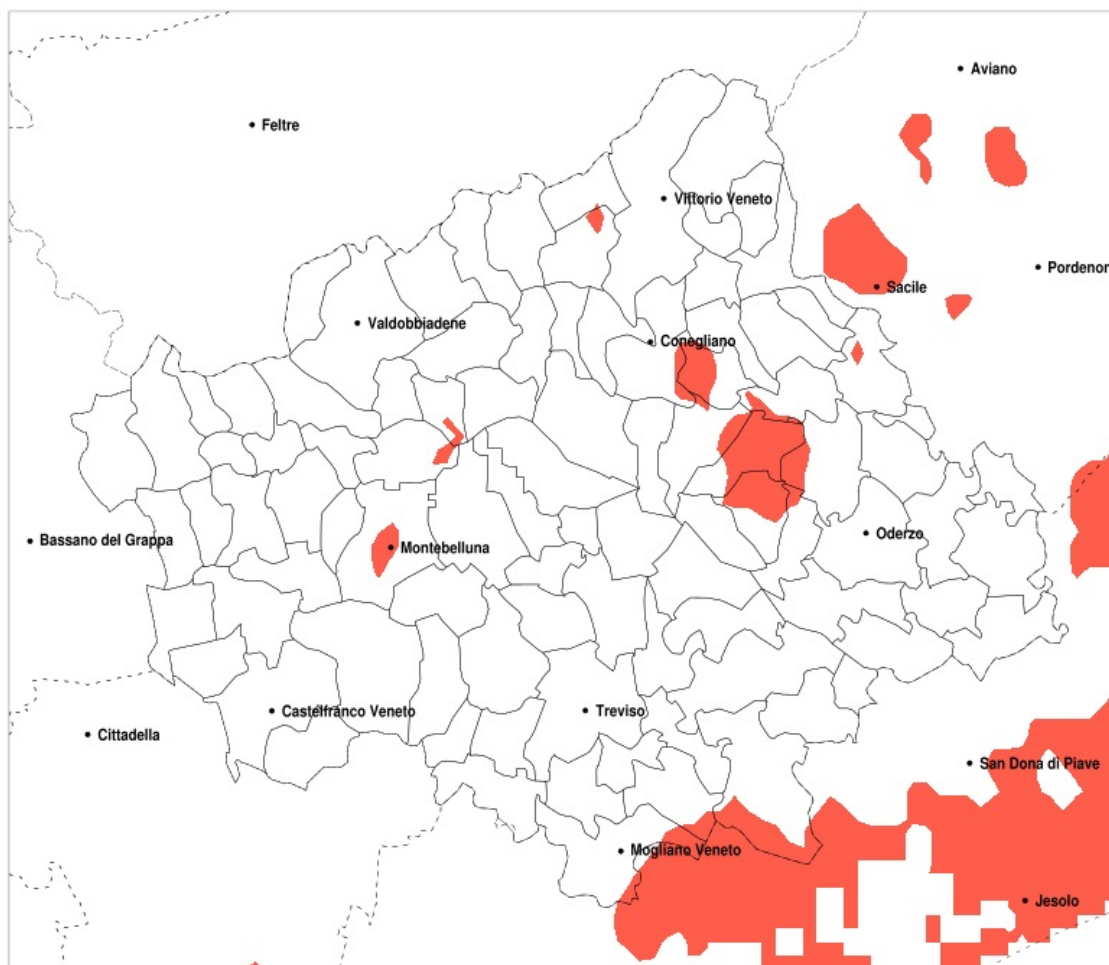

SERVIZIO DI ALERT EX-POST

Siccità nella Provincia di Treviso del 14-09-2022

Mappa della Provincia con evidenziati eventuali superamenti della soglia (in rosso)

meteoleaks®

Meteoleaks è l'app che rende accessibili a tutti i dati meteo veri, storici e in tempo reale.
www.meteoleaks.com

Sistema di gestione certificato ISO 9001:2015 per l'Erogazione di servizi meteorologici professionali.

Siccità (mm) dal 16-08-2022 al 14-09-2022					
Comune	max	min	med	Porzione comunale interessata	Media 5 anni
Casale sul Sile	116	58	85	25%	105
Codogne	118	66	90	25%	122
Fontanelle	164	66	105	25%	124
Mareno di Piave	106	66	84	30%	117
Mogliano Veneto	131	53	83	30%	98
Ormelle	179	66	116	20%	128
Roncade	144	48	89	35%	117
San Fior	131	70	96	20%	123
San Polo di Piave	153	66	94	35%	126
San Vendemiano	121	70	88	25%	119
Vazzola	111	66	85	40%	121