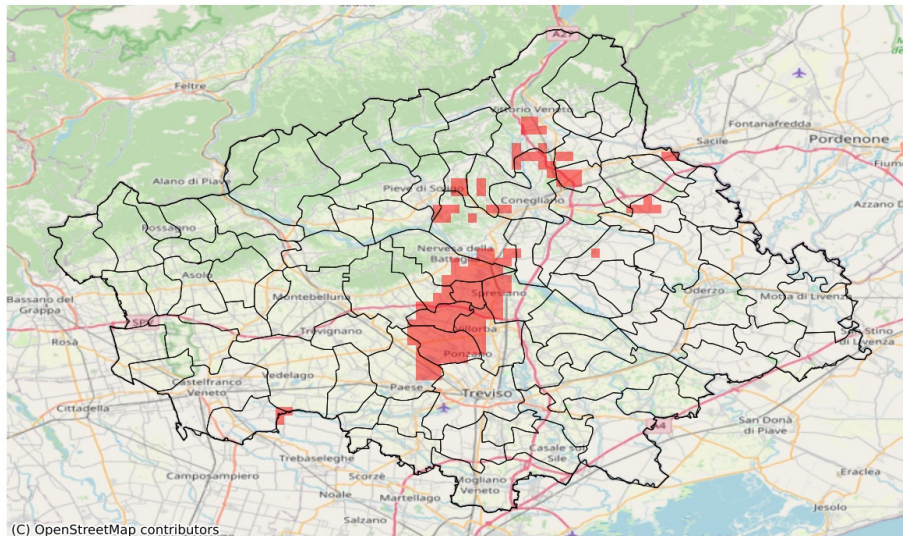

SERVIZIO DI ALERT EX-POST

Siccità nella Provincia di Treviso

del 20-04-2023

Mappa della Provincia con evidenziati eventuali superamenti soglia (in rosso)

(C) OpenStreetMap contributors

Precipitazione cumulata in 30 giorni (mm) dal 22-03-2023 al 20-04-2023					
Comune	Max	Min	Media	Porzione comunale interessata (%)	Media 5 anni
Borso del Grappa	51	42	46	100	81
Cappella Maggiore	69	61	66	61	99
Fregona	91	65	71	89	112
Pieve del Grappa	65	46	56	62	85
Possagno	68	64	65	67	100
Revine Lago	76	56	66	71	108
San Zenone degli Ezzelini	58	43	50	27	67
Sarmede	71	60	65	60	98
Tarzo	80	56	70	38	102
Valdobbiadene	71	59	65	39	96

SERVIZIO DI ALERT EX-POST

Grandine nella Provincia di Treviso

del 20-04-2023

Mappa della Provincia con evidenziati eventuali superamenti soglia (in rosso)

Probabilità di eventi compatibili con grandine (%) del 20-04-2023				
Comune	Max	Min	Media	Porzione comunale interessata (%)
Arcade	17	7	12	100
Colle Umberto	10	0	3	28
Conegliano	10	0	4	21
Giavera del Montello	17	0	4	32
Nervesa della Battaglia	16	0	4	38
Ponzano Veneto	19	0	8	70
Povegliano	19	0	9	89
Refrontolo	6	0	2	23
San Fior	10	0	2	21
Spresiano	10	0	4	44
Susegana	7	0	3	25
Villorba	19	0	6	44