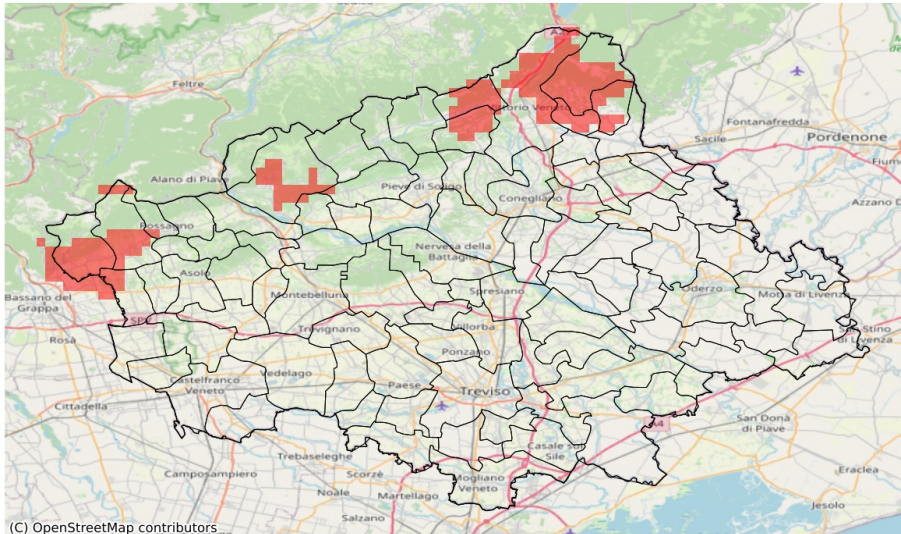

SERVIZIO DI ALERT EX-POST

Siccità nella Provincia di Treviso

del 20-04-2023

Mappa della Provincia con evidenziati eventuali superamenti soglia (in rosso)

(C) OpenStreetMap contributors

Precipitazione cumulata in 30 giorni (mm) dal 22-03-2023 al 20-04-2023					
Comune	Max	Min	Media	Porzione comunale interessata (%)	Media 5 anni
Borso del Grappa	51	42	46	100	81
Cappella Maggiore	69	61	66	61	99
Fregona	91	65	71	89	112
Pieve del Grappa	65	46	56	62	85
Possagno	68	64	65	67	100
Revine Lago	76	56	66	71	108
San Zenone degli Ezzelini	58	43	50	27	67
Sarmede	71	60	65	60	98
Tarzo	80	56	70	38	102
Valdobbiadene	71	59	65	39	96

SERVIZIO DI ALERT EX-POST

Grandine nella Provincia di Treviso

del 20-04-2023

Mappa della Provincia con evidenziati eventuali superamenti soglia (in rosso)

Probabilità di eventi compatibili con grandine (%) del 20-04-2023				
Comune	Max	Min	Media	Porzione comunale interessata (%)
Arcade	17	7	12	100
Colle Umberto	10	0	3	28
Conegliano	10	0	4	21
Giavera del Montello	17	0	4	32
Nervesa della Battaglia	16	0	4	38
Ponzano Veneto	19	0	8	70
Povegliano	19	0	9	89
Refrontolo	6	0	2	23
San Fior	10	0	2	21
Spresiano	10	0	4	44
Susegana	7	0	3	25
Villorba	19	0	6	44