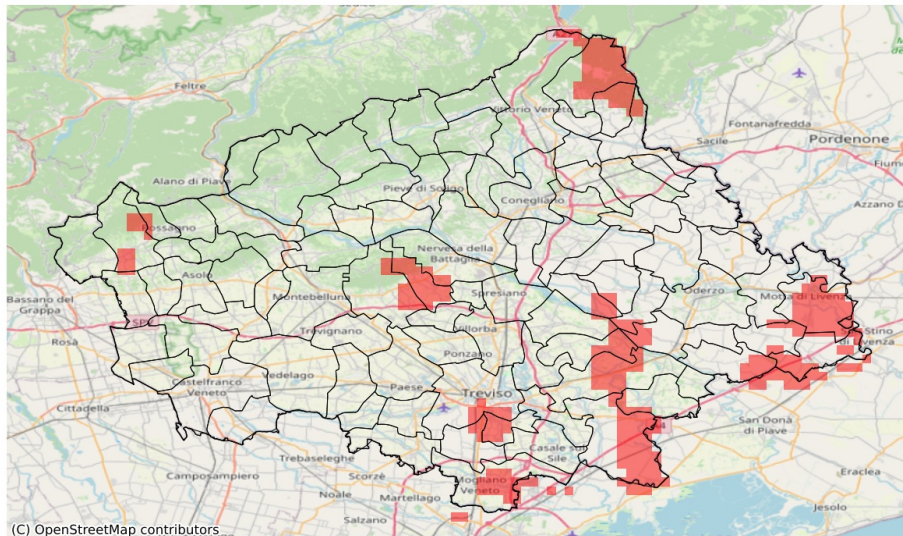

### Siccità nella Provincia di Treviso

del 21-04-2023

**Mappa della Provincia con evidenziati eventuali superamenti soglia (in rosso)**

Precipitazione cumulata in 30 giorni (mm) dal 23-03-2023 al 21-04-2023					
Comune	Max	Min	Media	Porzione comunale interessata (%)	Media 5 anni
Borso del Grappa	54	43	48	100	81
Cappella Maggiore	70	62	66	43	100
Fregona	97	65	72	84	112
Pieve del Grappa	69	49	60	46	86
Possagno	74	67	70	33	101
Revine Lago	78	57	67	71	109
Sarmede	72	60	65	65	99
Tarzo	81	57	71	38	102

### Grandine nella Provincia di Treviso

del 21-04-2023

**Mappa della Provincia con evidenziati eventuali superamenti soglia (in rosso)**

Probabilità di eventi compatibili con grandine (%) del 21-04-2023				
Comune	Max	Min	Media	Porzione comunale interessata (%)
Breda di Piave	52	0	8	33
Casier	24	0	4	28
Cessalto	26	0	9	57
Chiarano	13	0	3	29
Cimadolmo	38	0	10	27
Giavera del Montello	19	0	9	65
Meduna di Livenza	23	0	4	21
Mogliano Veneto	25	0	3	22
Monastier di Treviso	39	0	9	28
Motta di Livenza	79	0	15	61
Nervesa della Battaglia	19	0	3	21
Ormelle	52	0	10	28
Ponte di Piave	52	0	7	20
Roncade	39	0	10	44
Salgareda	18	0	3	23
San Biagio di Callalta	34	0	6	30
San Polo di Piave	38	0	8	23