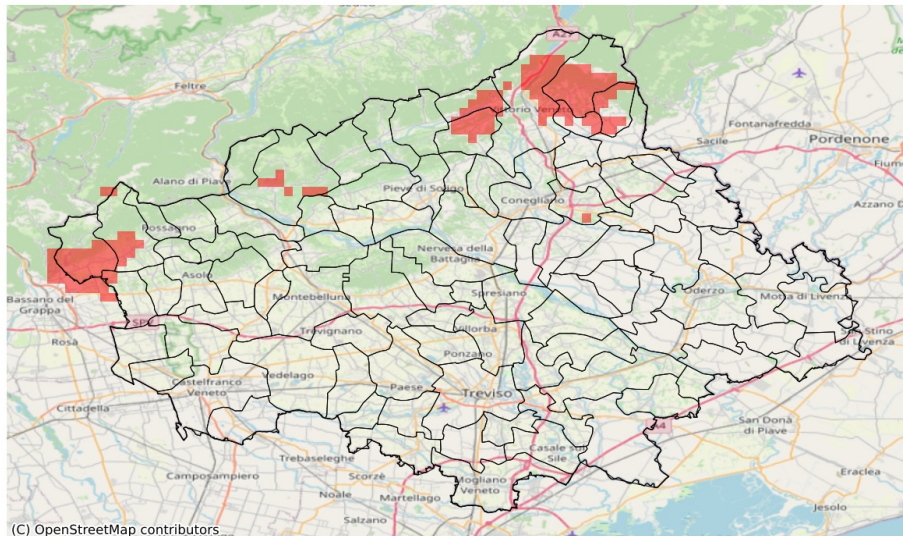

## SERVIZIO DI ALERT EX-POST

### Siccità nella Provincia di Treviso

del 21-04-2023

**Mappa della Provincia con evidenziati eventuali superamenti soglia (in rosso)**

Precipitazione cumulata in 30 giorni (mm) dal 23-03-2023 al 21-04-2023					
Comune	Max	Min	Media	Porzione comunale interessata (%)	Media 5 anni
Borso del Grappa	54	43	48	100	81
Cappella Maggiore	70	62	66	43	100
Fregona	97	65	72	84	112
Pieve del Grappa	69	49	60	46	86
Possagno	74	67	70	33	101
Revine Lago	78	57	67	71	109
Sarmede	72	60	65	65	99
Tarzo	81	57	71	38	102

### Grandine nella Provincia di Treviso

del 21-04-2023

**Mappa della Provincia con evidenziati eventuali superamenti soglia (in rosso)**

Probabilità di eventi compatibili con grandine (%) del 21-04-2023				
Comune	Max	Min	Media	Porzione comunale interessata (%)
Breda di Piave	52	0	8	33
Casier	24	0	4	28
Cessalto	26	0	9	57
Chiarano	13	0	3	29
Cimadolmo	38	0	10	27
Giavera del Montello	19	0	9	65
Meduna di Livenza	23	0	4	21
Mogliano Veneto	25	0	3	22
Monastier di Treviso	39	0	9	28
Motta di Livenza	79	0	15	61
Nervesa della Battaglia	19	0	3	21
Ormelle	52	0	10	28
Ponte di Piave	52	0	7	20
Roncade	39	0	10	44
Salgareda	18	0	3	23
San Biagio di Callalta	34	0	6	30
San Polo di Piave	38	0	8	23