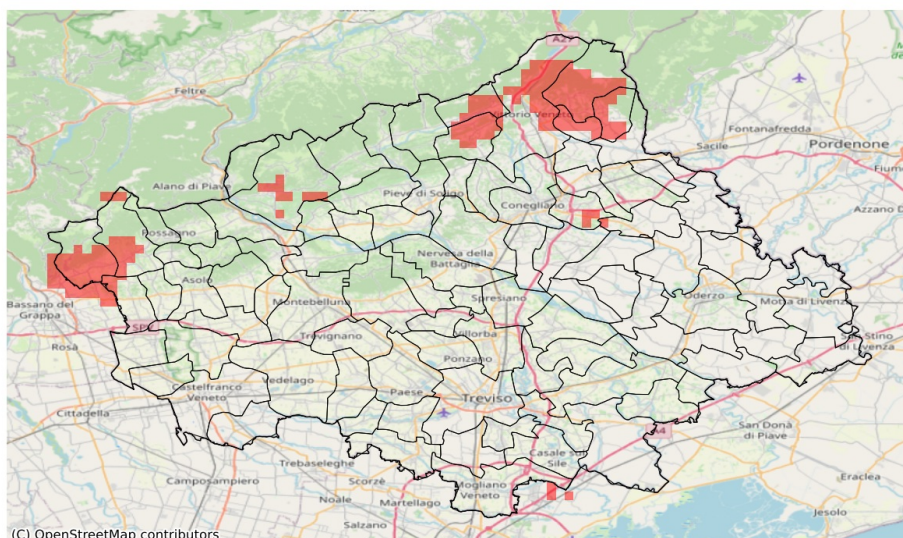

## SERVIZIO DI ALERT EX-POST

### Siccità nella Provincia di Treviso

del 22-04-2023

**Mappa della Provincia con evidenziati eventuali superamenti soglia (in rosso)**

Precipitazione cumulata in 30 giorni (mm) dal 24-03-2023 al 22-04-2023					
Comune	Max	Min	Media	Porzione comunale interessata (%)	Media 5 anni
Borso del Grappa	54	43	48	100	82
Cappella Maggiore	70	62	66	57	100
Fregona	97	65	72	89	113
Pieve del Grappa	69	49	60	50	87
Possagno	74	67	70	33	102
Revine Lago	78	57	67	71	110
San Zenone degli Ezzelini	61	45	52	21	68
Sarmede	72	60	65	75	100
Tarzo	81	57	71	38	103