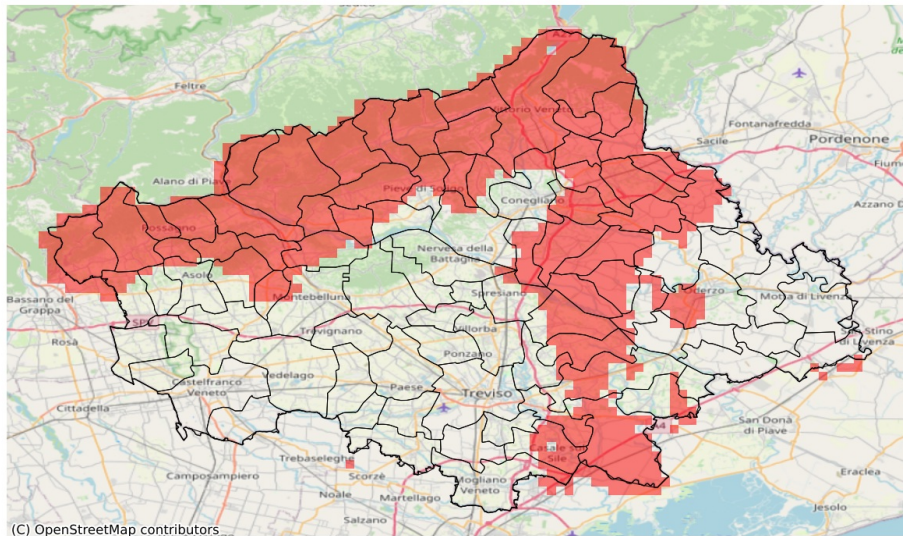

SERVIZIO DI ALERT EX-POST

Siccità nella Provincia di Treviso

del 25-04-2023

Mappa della Provincia con evidenziati eventuali superamenti soglia (in rosso)

(C) OpenStreetMap contributors

Precipitazione cumulata in 30 giorni (mm) dal 27-03-2023 al 25-04-2023					
Comune	Max	Min	Media	Porzione comunale interessata (%)	Media 5 anni
Borso del Grappa	55	48	51	100	107
Breda di Piave	60	53	56	72	85
Caerano di San Marco	59	55	57	48	85
Cappella Maggiore	67	58	62	100	119
Casale sul Sile	61	43	51	56	78
Castelcuoco	71	66	69	79	109
Cavaso del Tomba	72	64	67	100	130
Cimadolmo	57	46	52	100	85
Cison di Valmarino	73	64	68	100	140
Codognè	57	46	51	98	87
Colle Umberto	68	54	62	92	103
Conegliano	74	53	67	34	99
Cordignano	66	54	58	100	101
Cornuda	64	56	60	100	97
Crocetta del Montello	69	57	61	72	94
Farra di Soligo	70	55	63	100	113
Follina	71	64	67	100	136
Fontanelle	57	49	54	44	81
Fregona	100	61	69	100	135
Gaiarine	62	51	57	67	89
Godega di Sant'Urbano	57	48	52	100	90
Mareno di Piave	59	44	50	98	84
Maser	68	56	61	23	86
Maserada sul Piave	59	52	56	64	85
Miane	82	64	72	100	132
Monastier di Treviso	56	48	52	40	78
Monfumo	67	63	65	87	108
Moriago della Battaglia	68	51	58	95	103
Oderzo	60	52	56	30	81
Ormelle	59	52	56	53	85
Orsago	60	50	55	100	92
Pederobba	69	57	64	100	115
Pieve del Grappa	72	52	62	96	114
Pieve di Soligo	71	58	67	65	102
Possagno	72	66	69	100	135
Refrontolo	69	65	67	95	104
Revine Lago	71	53	62	100	136
Roncade	54	41	48	89	77
San Biagio di Callalta	58	48	54	44	80
San Fior	68	47	55	82	93