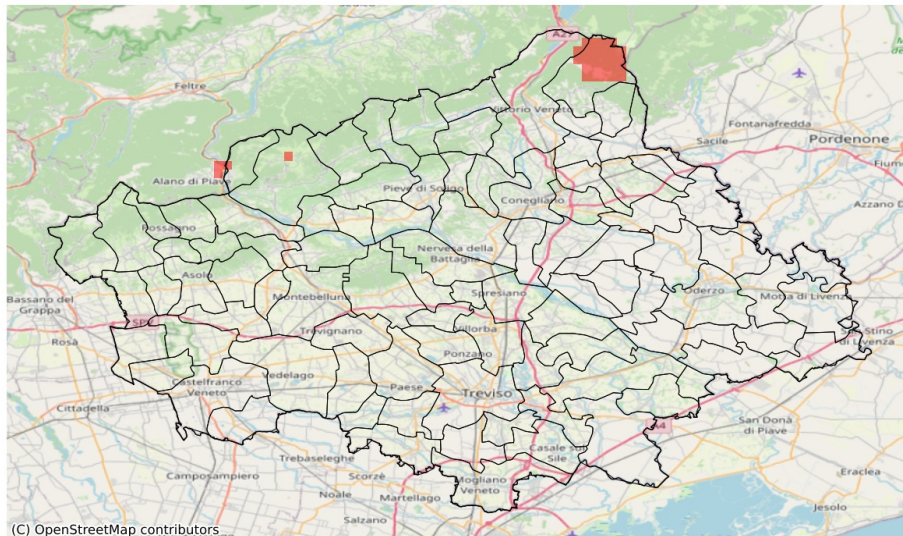

SERVIZIO DI ALERT EX-POST

Vento forte nella Provincia di Treviso

del 26-04-2023

Mappa della Provincia con evidenziati eventuali superamenti soglia (in rosso)

(C) OpenStreetMap contributors

Raffica massima del vento (m/s) del 26-04-2023				
Comune	Max	Min	Media	Porzione comunale interessata (%)
Segusino	14	13	13	20

SERVIZIO DI ALERT EX-POST

Siccità nella Provincia di Treviso

del 26-04-2023

Mappa della Provincia con evidenziati eventuali superamenti soglia (in rosso)

Precipitazione cumulata in 30 giorni (mm) dal 28-03-2023 al 26-04-2023					
Comune	Max	Min	Media	Porzione comunale interessata (%)	Media 5 anni
Borso del Grappa	55	48	51	100	111
Breda di Piave	60	53	56	98	94
Caerano di San Marco	59	55	57	84	92
Cappella Maggiore	67	58	62	100	125
Carbonera	58	52	55	49	83
Casale sul Sile	61	42	50	74	83
Casier	61	48	55	28	81
Castelcuoco	71	66	69	100	117
Cavaso del Tomba	72	64	67	100	137
Cessalto	58	50	54	57	82
Cimadolmo	57	46	52	100	94
Cison di Valmarino	73	64	68	100	149
Codognè	57	46	51	100	91
Colle Umberto	68	54	62	100	108
Conegliano	74	53	67	66	103
Cordignano	66	54	58	100	104
Cornuda	64	56	60	100	106
Crocetta del Montello	69	57	60	84	100
Farra di Soligo	70	55	63	100	118
Follina	71	64	67	100	145
Fontanelle	57	49	54	100	88
Fonte	93	61	71	24	94
Fregona	100	61	69	100	142
Gaiarine	62	51	57	88	94
Godega di Sant'Urbano	57	48	52	100	93
Mansuè	61	53	57	38	84
Mareno di Piave	59	44	50	100	88
Maser	68	56	61	67	96
Maserada sul Piave	59	52	56	100	96
Meduna di Livenza	59	53	54	24	79
Miane	82	64	72	100	140
Monastier di Treviso	56	48	52	100	83
Monfumo	67	63	65	100	116
Montebelluna	67	53	58	27	85
Moriago della Battaglia	68	51	58	95	109
Motta di Livenza	56	53	54	69	82
Oderzo	60	52	56	75	89
Ormelle	59	52	56	100	94
Orsago	60	50	55	100	96
Pederobba	69	57	64	100	123