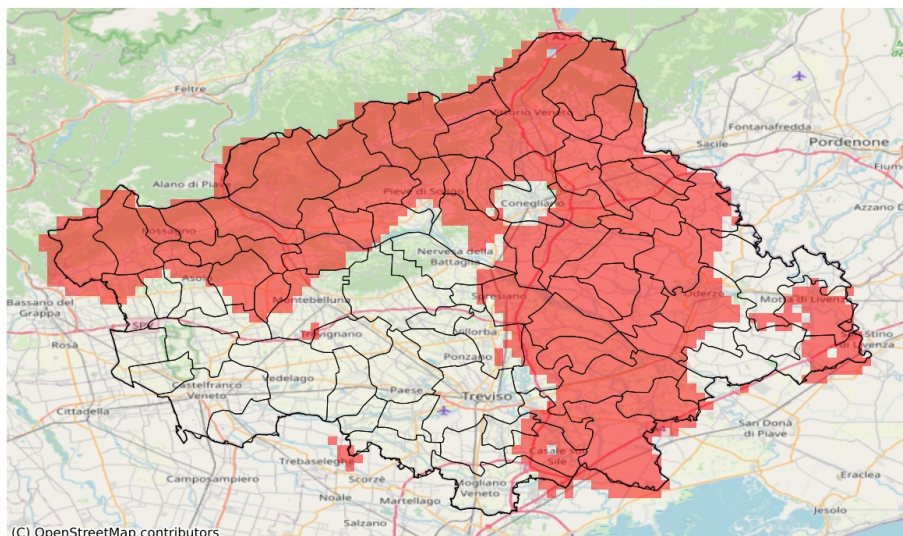

SERVIZIO DI ALERT EX-POST

Vento forte nella Provincia di Treviso

del 26-04-2023

Mappa della Provincia con evidenziati eventuali superamenti soglia (in rosso)

(C) OpenStreetMap contributors

Raffica massima del vento (m/s) del 26-04-2023				
Comune	Max	Min	Media	Porzione comunale interessata (%)
Segusino	14	13	13	20

SERVIZIO DI ALERT EX-POST

Siccità nella Provincia di Treviso

del 26-04-2023

Mappa della Provincia con evidenziati eventuali superamenti soglia (in rosso)

Precipitazione cumulata in 30 giorni (mm) dal 28-03-2023 al 26-04-2023					
Comune	Max	Min	Media	Porzione comunale interessata (%)	Media 5 anni
Borso del Grappa	55	48	51	100	111
Breda di Piave	60	53	56	98	94
Caerano di San Marco	59	55	57	84	92
Cappella Maggiore	67	58	62	100	125
Carbonera	58	52	55	49	83
Casale sul Sile	61	42	50	74	83
Casier	61	48	55	28	81
Castelcuoco	71	66	69	100	117
Cavaso del Tomba	72	64	67	100	137
Cessalto	58	50	54	57	82
Cimadolmo	57	46	52	100	94
Cison di Valmarino	73	64	68	100	149
Codognè	57	46	51	100	91
Colle Umberto	68	54	62	100	108
Conegliano	74	53	67	66	103
Cordignano	66	54	58	100	104
Cornuda	64	56	60	100	106
Crocetta del Montello	69	57	60	84	100
Farra di Soligo	70	55	63	100	118
Follina	71	64	67	100	145
Fontanelle	57	49	54	100	88
Fonte	93	61	71	24	94
Fregona	100	61	69	100	142
Gaiarine	62	51	57	88	94
Godega di Sant'Urbano	57	48	52	100	93
Mansuè	61	53	57	38	84
Mareno di Piave	59	44	50	100	88
Maser	68	56	61	67	96
Maserada sul Piave	59	52	56	100	96
Meduna di Livenza	59	53	54	24	79
Miane	82	64	72	100	140
Monastier di Treviso	56	48	52	100	83
Monfumo	67	63	65	100	116
Montebelluna	67	53	58	27	85
Moriago della Battaglia	68	51	58	95	109
Motta di Livenza	56	53	54	69	82
Oderzo	60	52	56	75	89
Ormelle	59	52	56	100	94
Orsago	60	50	55	100	96
Pederobba	69	57	64	100	123