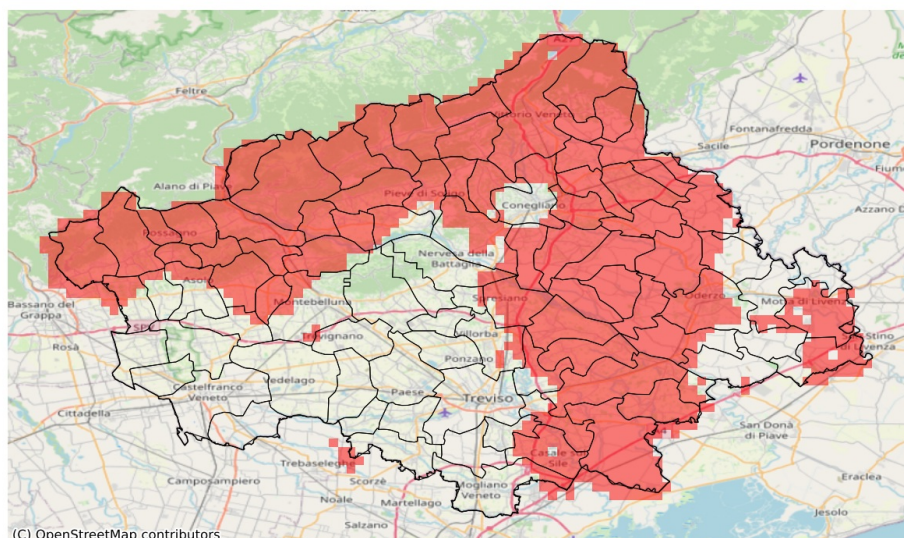

### Siccità nella Provincia di Treviso

del 27-04-2023

**Mappa della Provincia con evidenziati eventuali superamenti soglia (in rosso)**

(C) OpenStreetMap contributors

Precipitazione cumulata in 30 giorni (mm) dal 29-03-2023 al 27-04-2023					
Comune	Max	Min	Media	Porzione comunale interessata (%)	Media 5 anni
Borso del Grappa	55	48	51	100	111
Breda di Piave	60	53	56	98	94
Caerano di San Marco	59	55	57	84	92
Cappella Maggiore	67	58	62	100	126
Carbonera	58	52	55	49	83
Casale sul Sile	60	42	50	77	83
Casier	60	47	54	36	81
Castelcuoco	71	66	69	100	117
Cavaso del Tomba	72	64	67	100	137
Cessalto	58	51	54	59	82
Cimadolmo	57	46	52	100	94
Cison di Valmarino	73	64	68	100	150
Codognè	57	46	51	100	91
Colle Umberto	68	54	62	100	108
Conegliano	74	53	67	66	103
Cordignano	66	54	58	100	105
Cornuda	64	56	60	100	106
Crocetta del Montello	69	57	60	84	100
Farra di Soligo	70	55	63	100	118
Follina	71	64	67	100	145
Fontanelle	57	49	54	100	88
Fonte	93	61	71	24	94
Fregona	100	61	69	100	142
Gaiarine	62	51	57	88	94
Godega di Sant'Urbano	57	48	52	100	93
Mansuè	61	53	57	40	84
Mareno di Piave	59	44	50	100	88
Maser	68	56	61	67	96
Maserada sul Piave	59	52	56	100	96
Meduna di Livenza	59	53	54	26	79
Miane	82	64	72	100	140
Monastier di Treviso	56	48	52	100	84
Monfumo	67	63	65	100	116
Montebelluna	67	53	58	27	85
Moriago della Battaglia	68	51	58	95	109
Motta di Livenza	56	53	54	72	83
Oderzo	60	52	56	76	90
Ormelle	59	52	56	100	94
Orsago	60	50	55	100	96
Pederobba	69	57	64	100	123