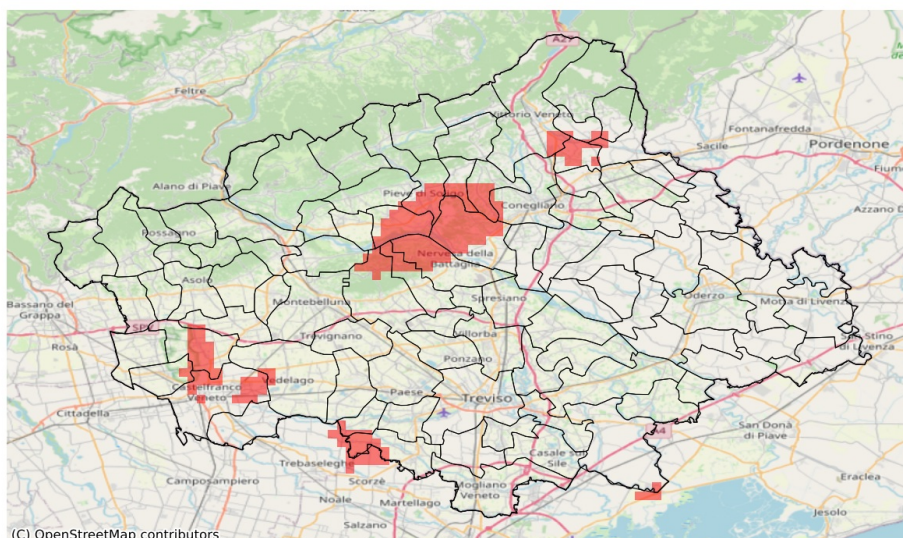

### Eccesso di pioggia in 10 giorni nella Provincia di Treviso

del 19-06-2023

Mappa della Provincia con evidenziati eventuali superamenti soglia (in rosso)

I dati riportati nelle tabelle (valori delle variabili meteorologiche e porzioni comunali interessate dall'avversità) sono elaborati tenendo conto delle sole aree ad uso agricolo al di sotto dei 1200m. Viene data visibilità solamente ai comuni la cui area agricola interessata dall'avversità in oggetto è superiore al 5%

Precipitazione cumulata in 10 giorni (mm) dal 10-06-2023 al 19-06-2023					
Comune	Max	Min	Media	Porzione comunale interessata (%)	Media 5 anni
Chiarano	98	53	79	55	17
Fregona	90	48	61	11	33
Gaiarine	125	48	78	39	16
Gorgo al Monticano	98	61	81	56	17
Meduna di Livenza	83	48	73	34	14
Miane	91	58	76	36	44
Motta di Livenza	91	29	61	20	17
Oderzo	98	44	63	18	16
Orsago	88	34	51	8	24
Ponte di Piave	93	50	62	6	15
Portobuffolè	82	57	70	18	12
Valdobbiadene	95	40	68	25	28

### Siccità nella Provincia di Treviso

del 19-06-2023

**Mappa della Provincia con evidenziati eventuali superamenti soglia (in rosso)**

(C) OpenStreetMap contributors

I dati riportati nelle tabelle (valori delle variabili meteorologiche e porzioni comunali interessate dall'avversità) sono elaborati tenendo conto delle sole aree ad uso agricolo al di sotto dei 1200m. Viene data visibilità solamente ai comuni la cui area agricola interessata dall'avversità in oggetto è superiore al 5%