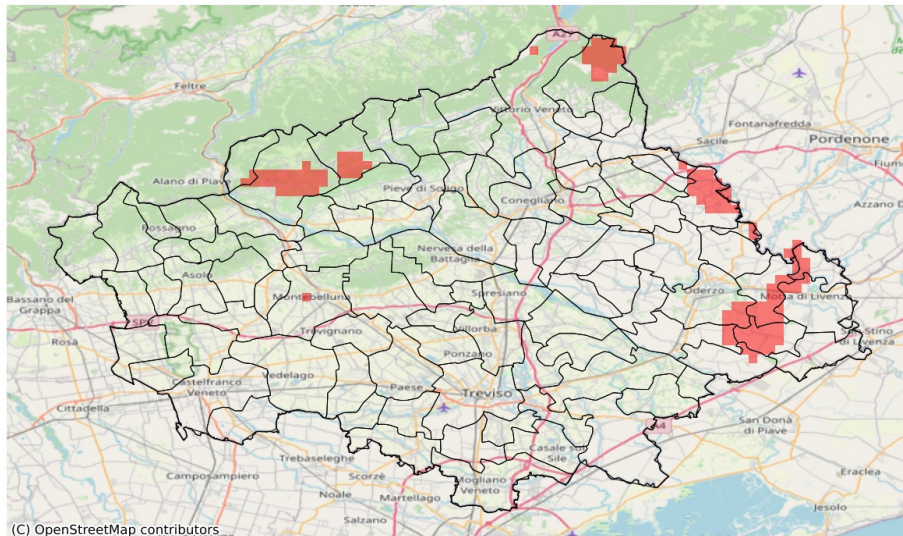

## SERVIZIO DI ALERT EX-POST

### Eccesso di pioggia in 10 giorni nella Provincia di Treviso

del 19-06-2023

Mappa della Provincia con evidenziati eventuali superamenti soglia (in rosso)

I dati riportati nelle tabelle (valori delle variabili meteorologiche e porzioni comunali interessate dall'avversità) sono elaborati tenendo conto delle sole aree ad uso agricolo al di sotto dei 1200m. Viene data visibilità solamente ai comuni la cui area agricola interessata dall'avversità in oggetto è superiore al 5%

Precipitazione cumulata in 10 giorni (mm) dal 10-06-2023 al 19-06-2023					
Comune	Max	Min	Media	Porzione comunale interessata (%)	Media 5 anni
Chiarano	98	53	79	55	17
Fregona	90	48	61	11	33
Gaiarine	125	48	78	39	16
Gorgo al Monticano	98	61	81	56	17
Meduna di Livenza	83	48	73	34	14
Miane	91	58	76	36	44
Motta di Livenza	91	29	61	20	17
Oderzo	98	44	63	18	16
Orsago	88	34	51	8	24
Ponte di Piave	93	50	62	6	15
Portobuffolè	82	57	70	18	12
Valdobbiadene	95	40	68	25	28

### Siccità nella Provincia di Treviso

del 19-06-2023

**Mappa della Provincia con evidenziati eventuali superamenti soglia (in rosso)**

(C) OpenStreetMap contributors

I dati riportati nelle tabelle (valori delle variabili meteorologiche e porzioni comunali interessate dall'avversità) sono elaborati tenendo conto delle sole aree ad uso agricolo al di sotto dei 1200m. Viene data visibilità solamente ai comuni la cui area agricola interessata dall'avversità in oggetto è superiore al 5%