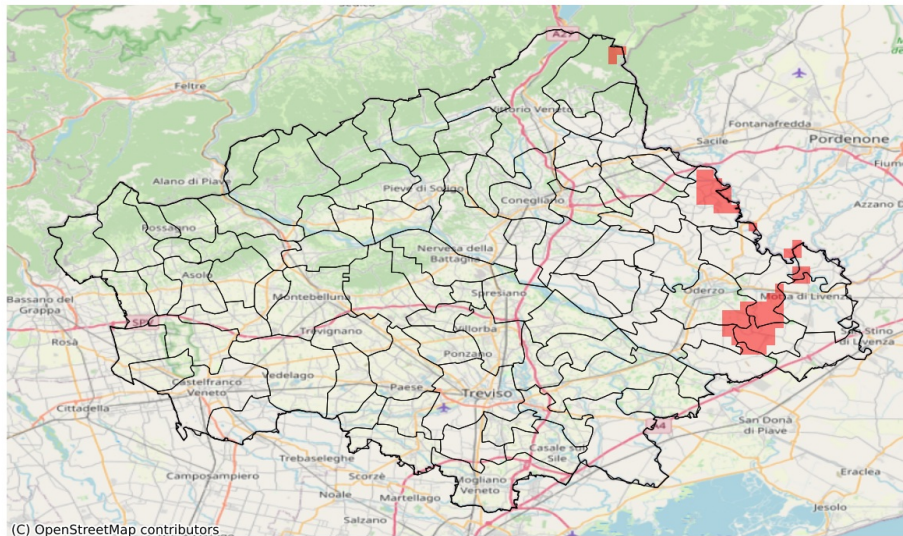

SERVIZIO DI ALERT EX-POST

Eccesso di pioggia in 10 giorni nella Provincia di Treviso

del 20-06-2023

Mappa della Provincia con evidenziati eventuali superamenti soglia (in rosso)

(C) OpenStreetMap contributors

I dati riportati nelle tabelle (valori delle variabili meteorologiche e porzioni comunali interessate dall'avversità) sono elaborati tenendo conto delle sole aree ad uso agricolo al di sotto dei 1200m. Viene data visibilità solamente ai comuni la cui area agricola interessata dall'avversità in oggetto è superiore al 5%

Precipitazione cumulata in 10 giorni (mm) dal 11-06-2023 al 20-06-2023					
Comune	Max	Min	Media	Porzione comunale interessata (%)	Media 5 anni
Chiarano	97	51	78	42	11
Gaiarine	106	37	69	31	14
Gorgo al Monticano	97	59	79	44	14
Meduna di Livenza	81	46	71	18	11
Motta di Livenza	89	28	59	16	12
Oderzo	97	43	62	16	13
Portobuffolè	80	55	68	9	10