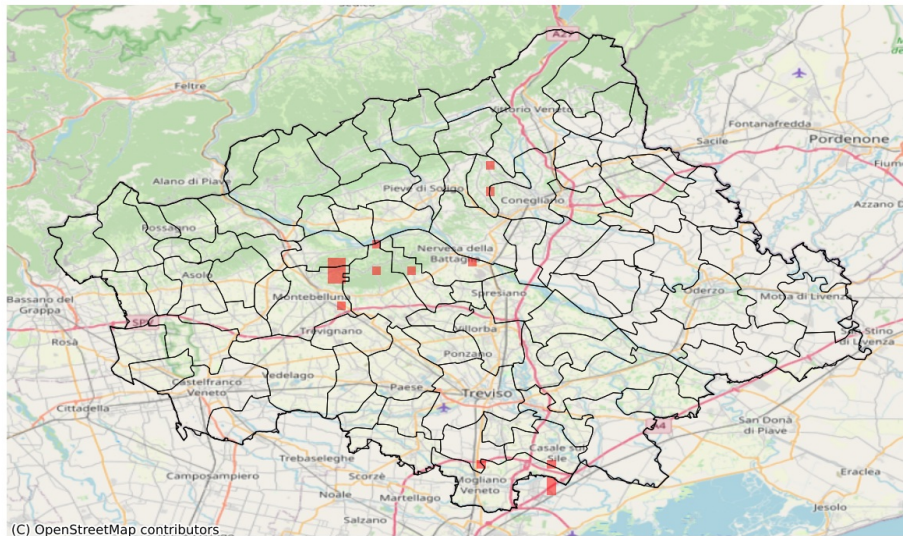

## SERVIZIO DI ALERT EX-POST

### Fulmini nube-terra nella Provincia di Treviso

del 01-07-2023

**Mappa della Provincia con evidenziati eventuali superamenti soglia (in rosso)**

<b>Densità di fulmini nube-terra (numero fulmini / km<sup>2</sup>) del 01-07-2023</b>				
<b>Comune</b>	<b>Max</b>	<b>Min</b>	<b>Media</b>	<b>Porzione comunale interessata (%)</b>
Casale sul Sile	1	0	0	2
Conegliano	1	0	0	1
Crocetta del Montello	3	0	0	9
Giavera del Montello	1	0	0	5
Mogliano Veneto	2	0	0	3
Montebelluna	2	0	0	6
Nervesa della Battaglia	1	0	0	3
Preganziol	2	0	0	2
San Pietro di Feletto	1	0	0	5
Sernaglia della Battaglia	1	0	0	3
Susegana	1	0	0	1
Vittorio Veneto	1	0	0	1
Volpago del Montello	2	0	0	7