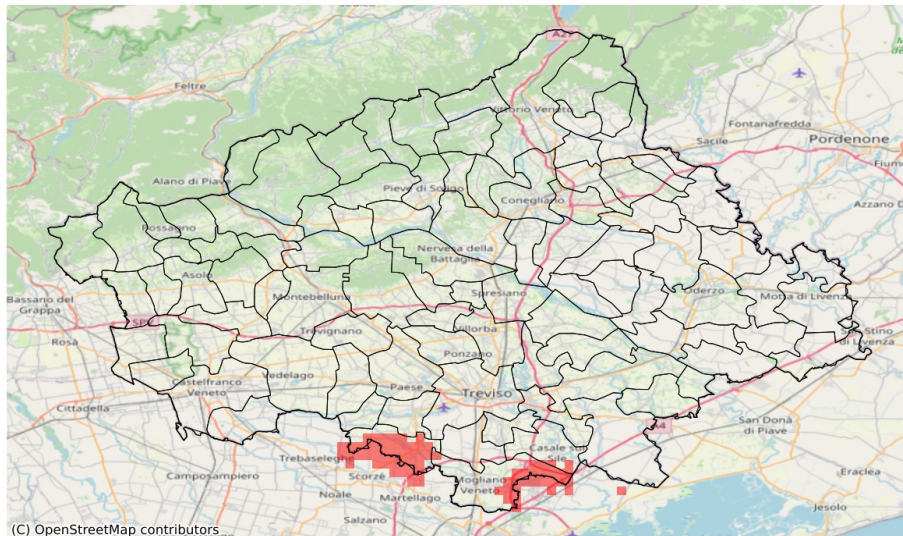

## SERVIZIO DI ALERT EX-POST

### Siccità nella Provincia di Treviso

del 16-07-2023

**Mappa della Provincia con evidenziati eventuali superamenti soglia (in rosso)**

I dati riportati nelle tabelle (valori delle variabili meteorologiche e porzioni comunali interessate dall'avversità) sono elaborati tenendo conto delle sole aree ad uso agricolo al di sotto dei 1200m. Viene data visibilità solamente ai comuni la cui area agricola interessata dall'avversità in oggetto è superiore al 5%

Precipitazione cumulata in 30 giorni (mm) dal 17-06-2023 al 16-07-2023					
Comune	Max	Min	Media	Porzione comunale interessata (%)	Media 5 anni
Casale sul Sile	79	43	64	23	85
Mogliano Veneto	73	42	57	31	79
Quinto di Treviso	98	58	74	17	91
Zero Branco	71	54	59	78	96